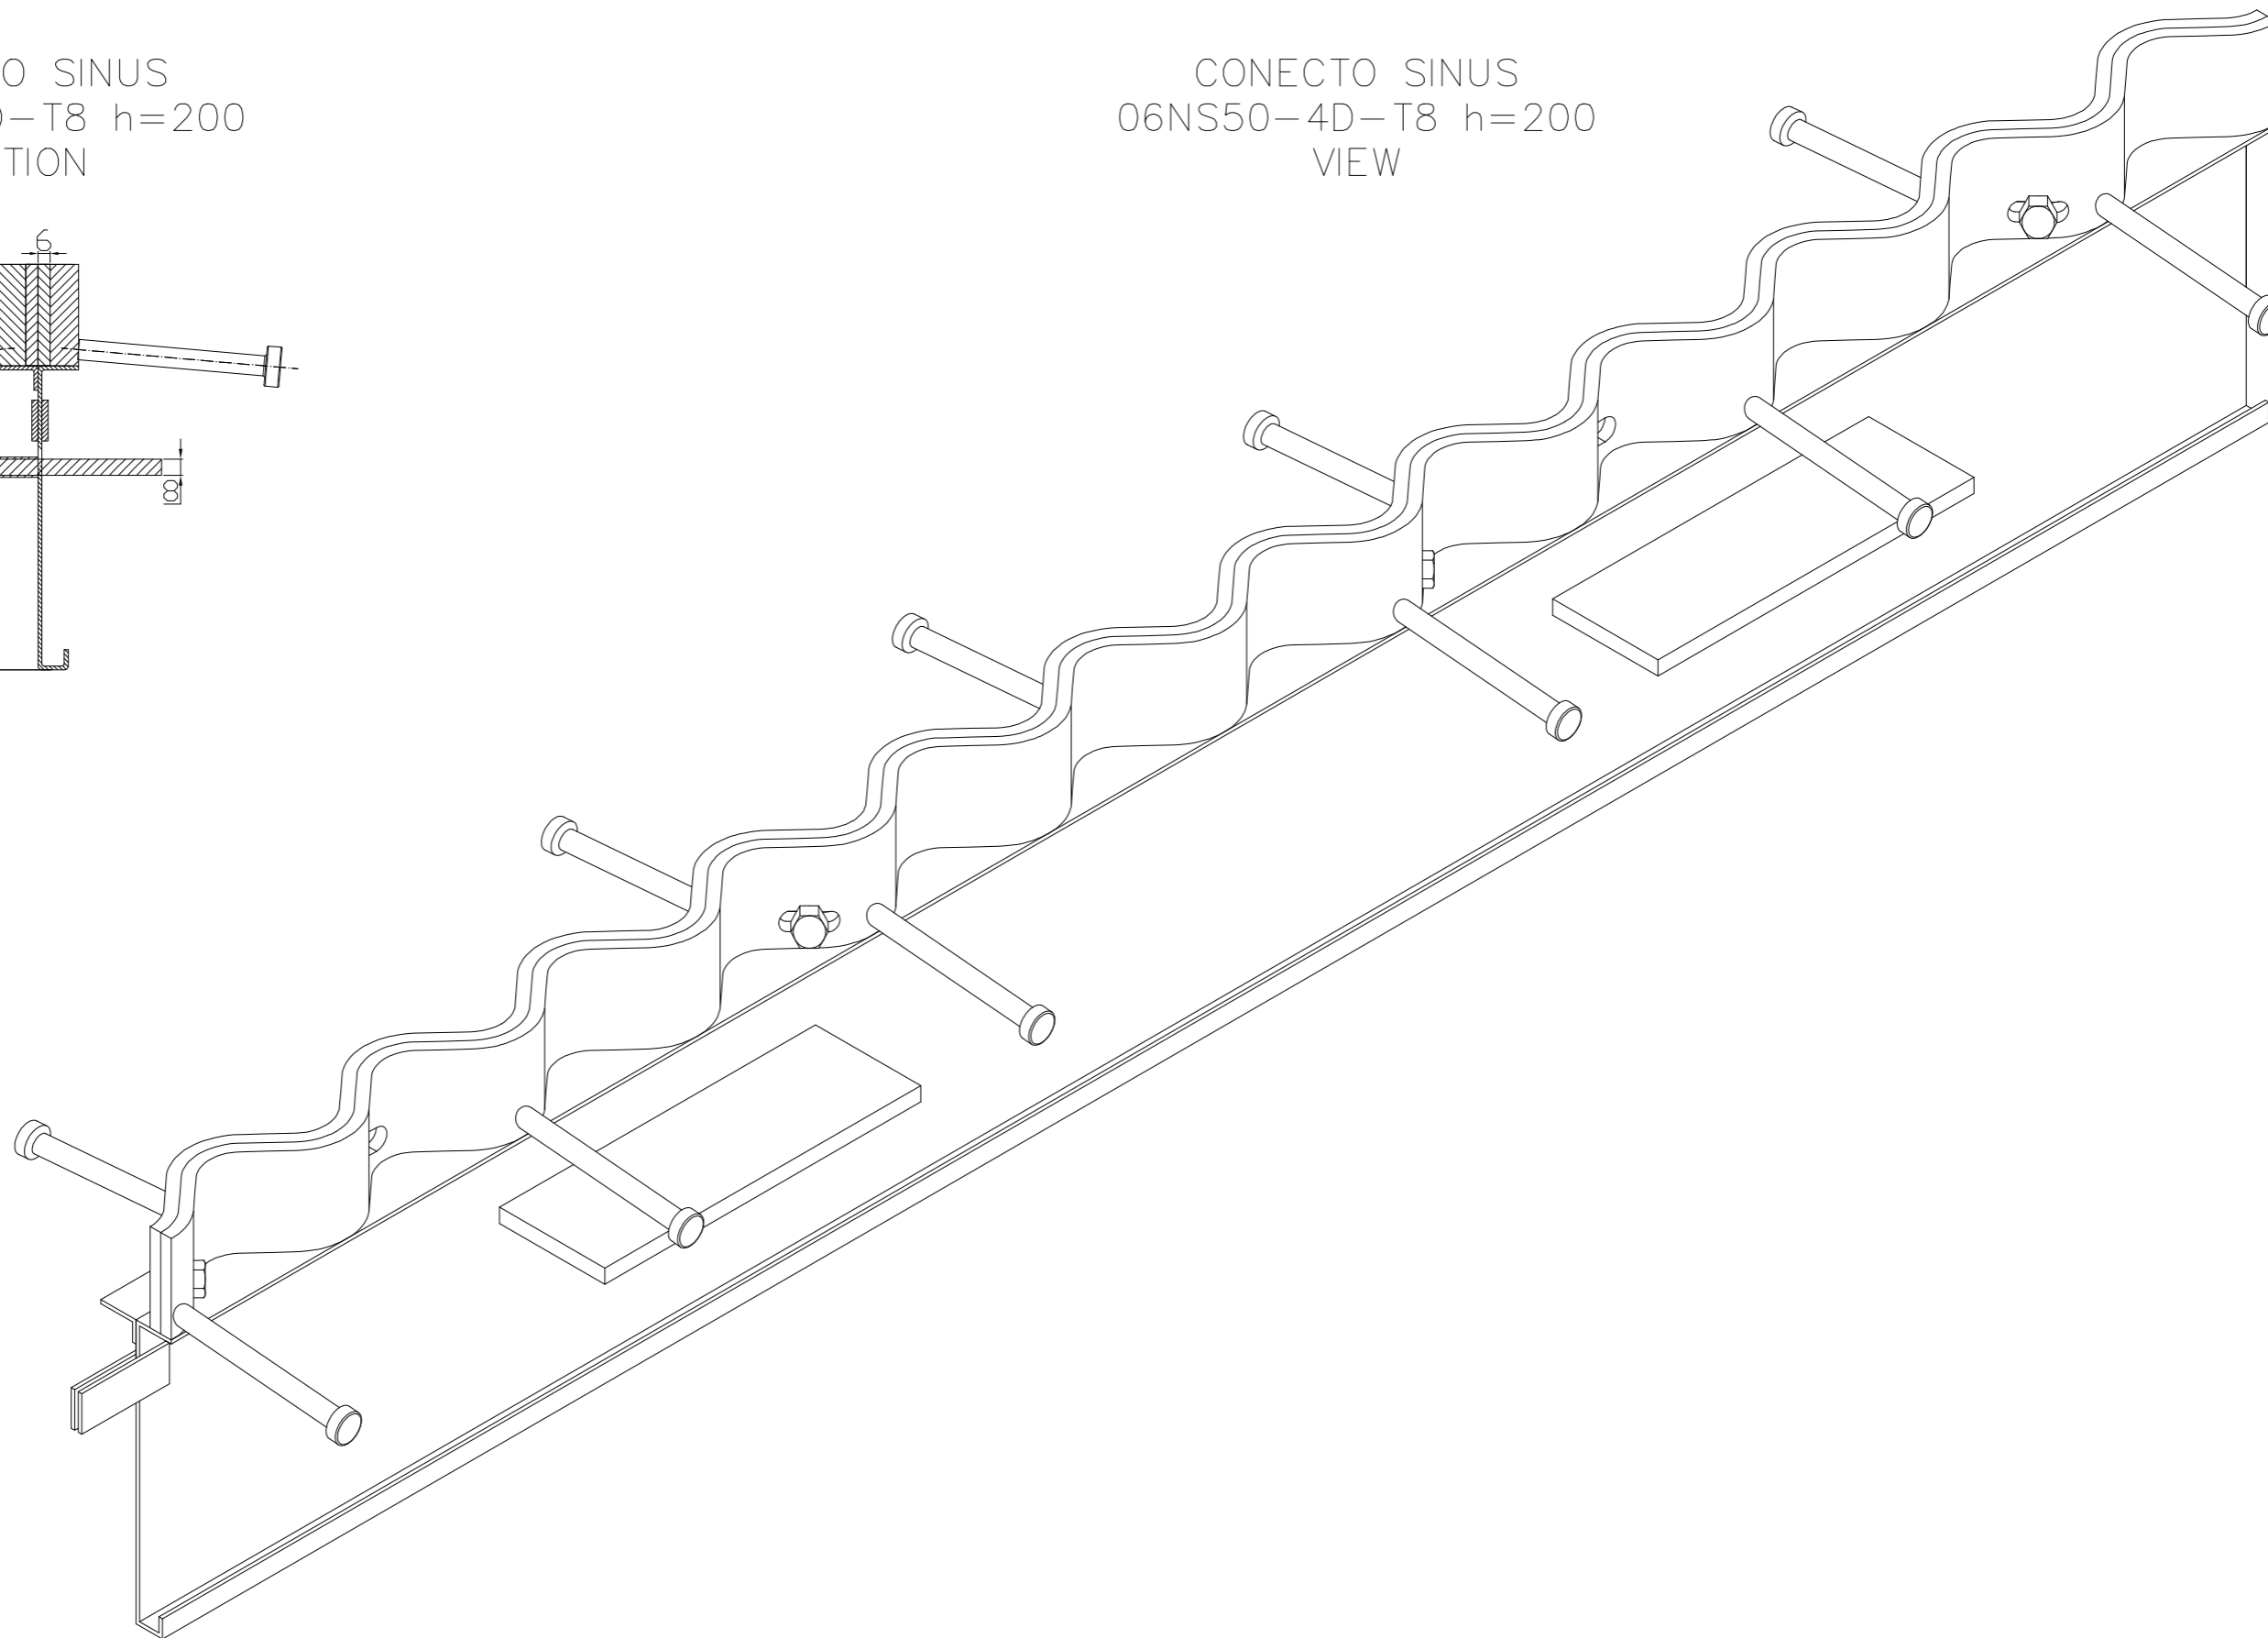

CONECTO SINUS  
06NS50-4D-T8 h=200  
SECTION

CONECTO SINUS  
06NS50-4D-T8 h=200  
VIEW

Armoured joint Conecto Sinus  
06NS50-4D-T8 h=200  
L=2400, black steel

Conecto Profiles Sp. z o.o.  
ul. Przemysłowa 39  
61-541 Poznań  
www.conecto-profiles.com

ROZMIAR / SIZE  
A3

SKALA / SCALE  
1:1

Wszystkie wymiary podano w [ mm ]  
All dimensions in [ mm ]

PROJEKT PROJECT

ZŁOŻENIE SUB ASSEMBLY

RYSUNEK DRAWING

ARKUSZ SHEET

WER REV