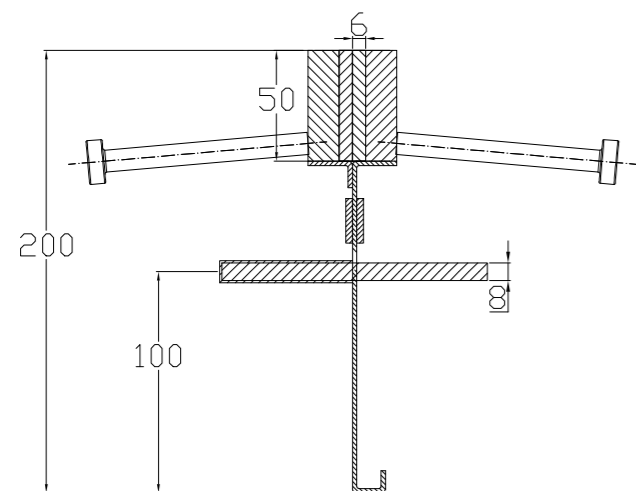

CONECTO SINUS  
06NS50-4D-T8 h=200  
SECTION

CONECTO SINUS  
06NS50-4D-T8 h=200  
VIEW

Armoured joint Conecto Sinus  
06NS50-4D-T8 h=200  
L=2400, black steel

Conecto Profiles Sp. z o.o.  
ul. Przemysłowa 39  
61-541 Poznań  
www.conecto-profiles.com

ROZMIAR / SIZE  
A3

SKALA / SCALE  
1:1

Wszystkie wymiary podano w [ mm ]  
All dimensions in [ mm ]

PROJEKT PROJECT

ZŁOŻENIE SUB ASSEMBLY

RYSUNEK DRAWING

ARKUSZ SHEET

WER REV