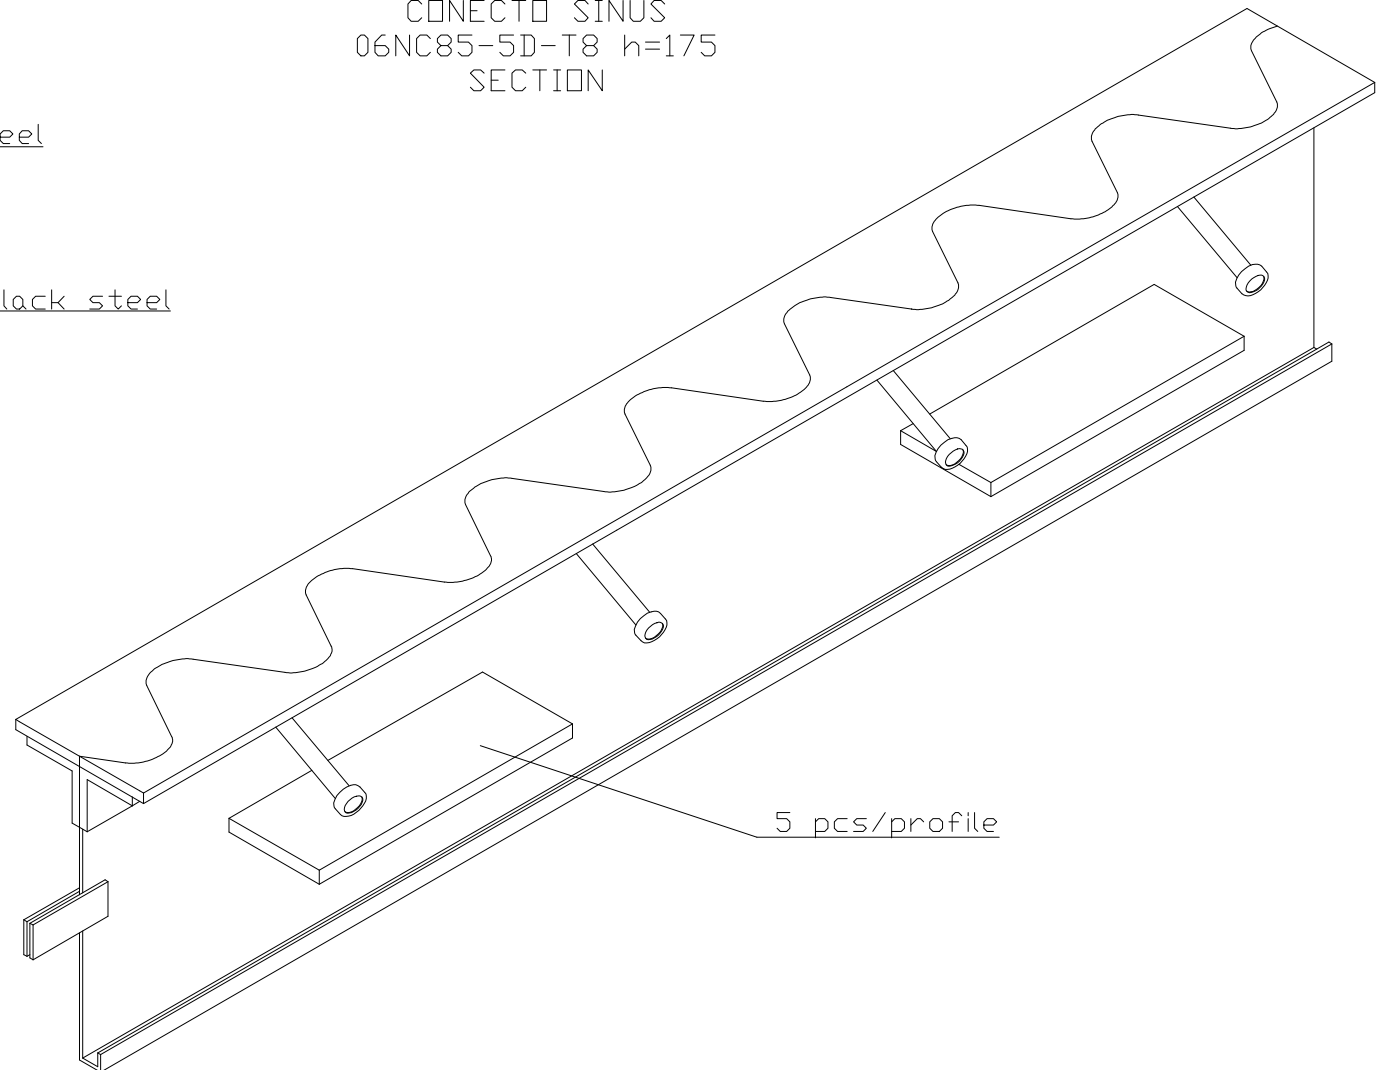

CONECTO SINUS  
06NC85-5D-T8 h=175  
SECTION

CONECTO SINUS  
06NC85-5D-T8 h=175  
SECTION

Armoured joint Conecto  
Dowel 06NC85-5D-T8 h=175  
L=3000, black steel

Conecto Profiles Sp. z o.o.  
ul. Przemysłowa 39  
61-541 Poznań  
www.conecto-profiles.com

ROZMIAR / SIZE A3	SKALA / SCALE 1:1	Wszystkie wymiary podano w [ mm ] All dimensions in [ mm ]
----------------------	----------------------	---

PROJEKT	PROJECT	ZŁOŻENIE	SUB ASSEMBLY	RYSUNEK	DRAWING	ARKUSZ SHEET	WER REV
--		--			01	1 OF 1	