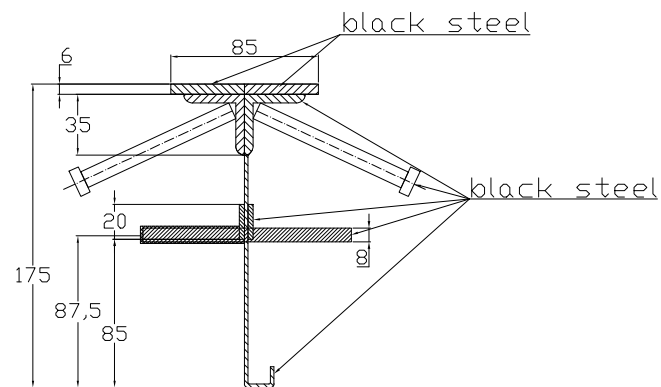

CONECTO SINUS  
06NC85-5D-T8 h=175  
SECTION

CONECTO SINUS  
06NC85-5D-T8 h=175  
SECTION

Armoured joint Conecto  
Dowel 06NC85-5D-T8 h=175  
L=3000, black steel

Conecto Profiles Sp. z o.o.  
ul. Przemysłowa 39  
61-541 Poznań  
www.conecto-profiles.com

ROZMIAR / SIZE A3	SKALA / SCALE 1:1	Wszystkie wymiary podano w [ mm ] All dimensions in [ mm ]
----------------------	----------------------	---

PROJEKT	PROJECT	ZŁOŻENIE	SUB ASSEMBLY	RYSUNEK	DRAWING	ARKUSZ SHEET	WER REV
--		--			01	1 OF 1	