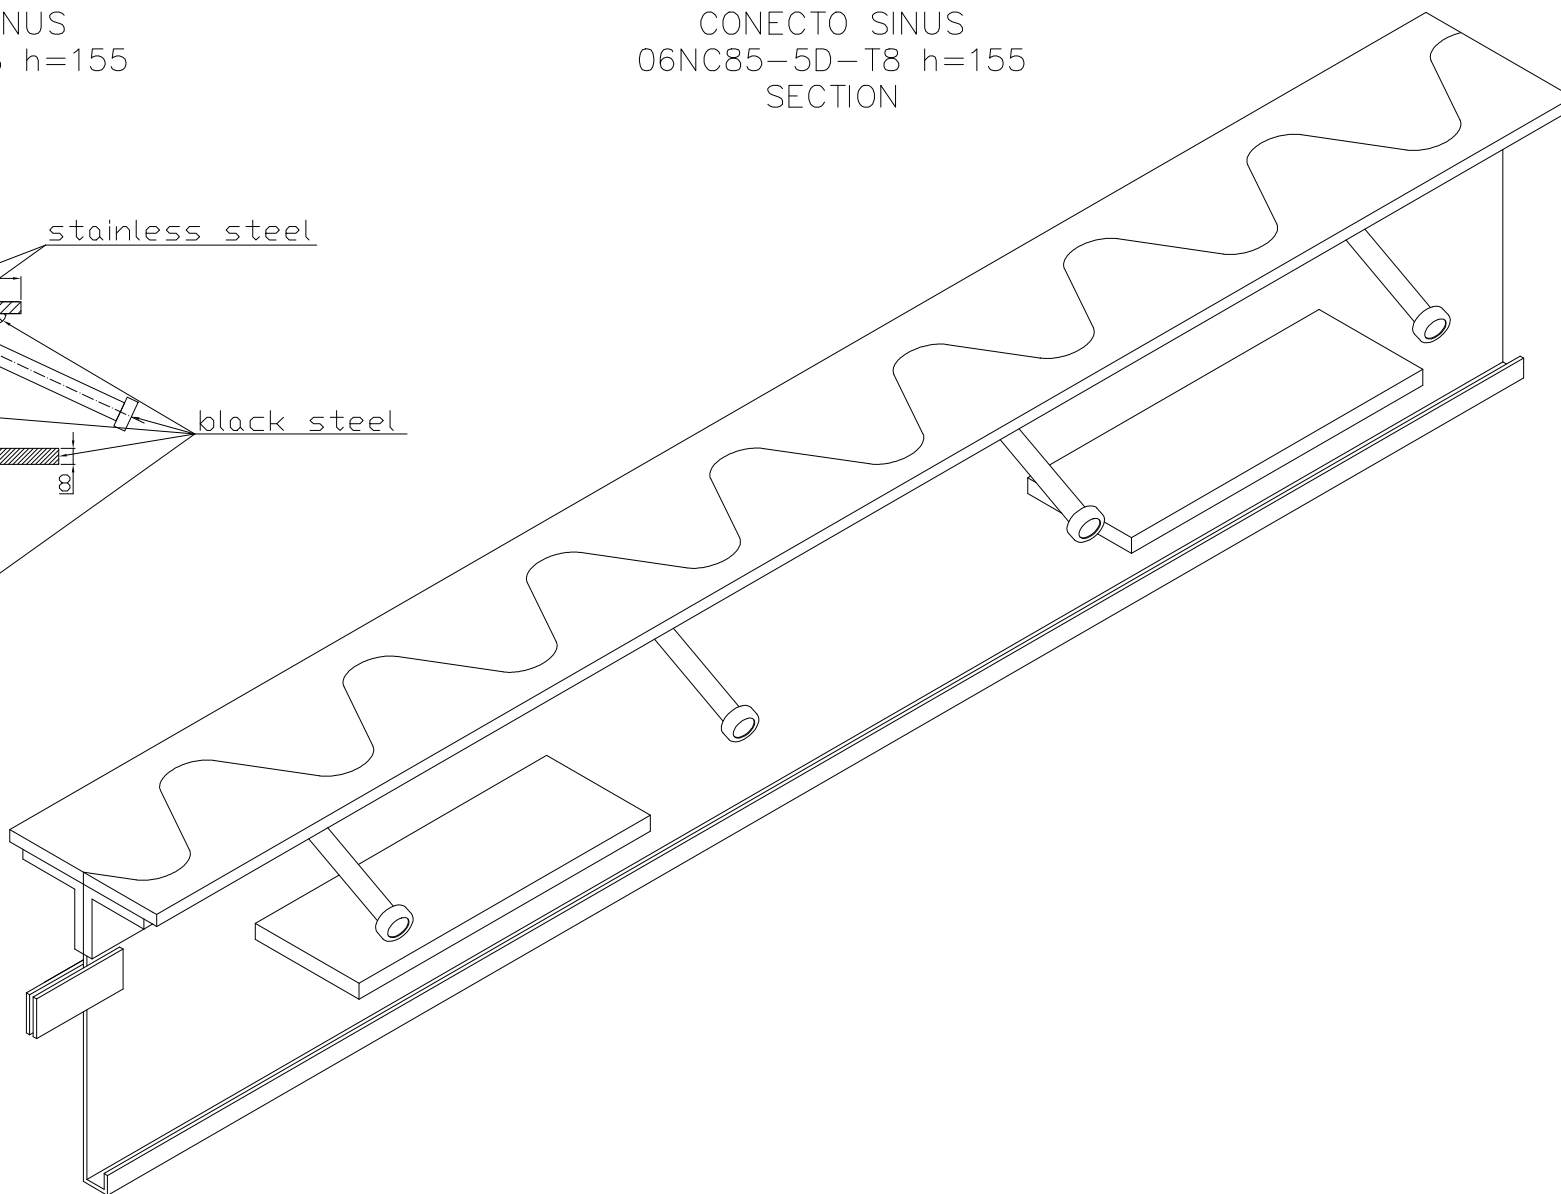

CONECTO SINUS
06NC85-5D-T8 h=155
SECTION

CONECTO SINUS
06NC85-5D-T8 h=155
SECTION

Armoured joint Conecto Sinus
06NC85-5D-T8 h=155
L=3000, stainless steel

Conecto Profiles Sp. z o.o.
ul. Przemysłowa 39
61-541 Poznań
www.conecto-profiles.com

ROZMIAR / SIZE	SKALA / SCALE	Wszystkie wymiary podano w [mm] All dimensions in [mm]
A3	1:1	

PROJEKT	PROJECT	ZŁOŻENIE	SUB ASSEMBLY	RYSUNEK	DRAWING	ARKUSZ	SHEET	WER	REV
--		--		01		1	Z OF	1	