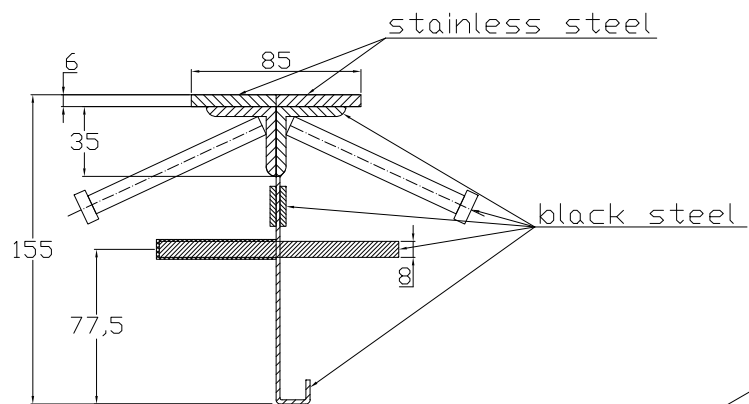

CONECTO SINUS
06NC85-5D-T8 h=155
SECTION

CONECTO SINUS
06NC85-5D-T8 h=155
SECTION

Armoured joint Conecto Sinus
06NC85-5D-T8 h=155
L=3000, stainless steel

Conecto Profiles Sp. z o.o.
ul. Przemysłowa 39
61-541 Poznań
www.conecto-profiles.com

ROZMIAR / SIZE	SKALA / SCALE	Wszystkie wymiary podano w [mm] All dimensions in [mm]
A3	1:1	

PROJEKT	PROJECT	ZŁOŻENIE	SUB ASSEMBLY	RYSUNEK	DRAWING	ARKUSZ	SHEET	WER	REV
--		--		01		1	Z OF	1	