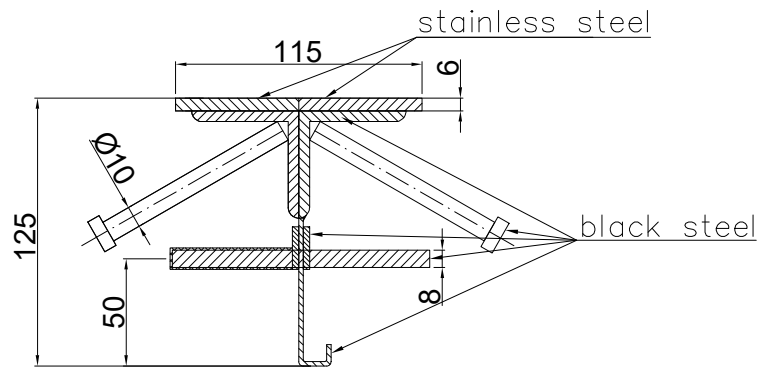

CONECTO SINUS  
06NC115-5D-T8 h=125  
SECTION

CONECTO SINUS  
06NC115-5D-T8 h=125  
VIEW

Armoured joint Conecto Sinus  
06NC115-5D-T8 h=125  
L=3000, stainless steel version

Conecto Profiles Sp. z o.o.  
ul. Przemysłowa 39  
61-541 Poznań  
www.conecto-profiles.com

ROZMIAR / SIZE	SKALA / SCALE	Wszystkie wymiary podano w [ mm ] All dimensions in [ mm ]
A3	1:1	

PROJEKT	PROJECT	ZŁOŻENIE	SUB ASSEMBLY	RYSUNEK	DRAWING	ARKUSZ	SHEET	WER	REV
--		--		01		1	Z OF	1	