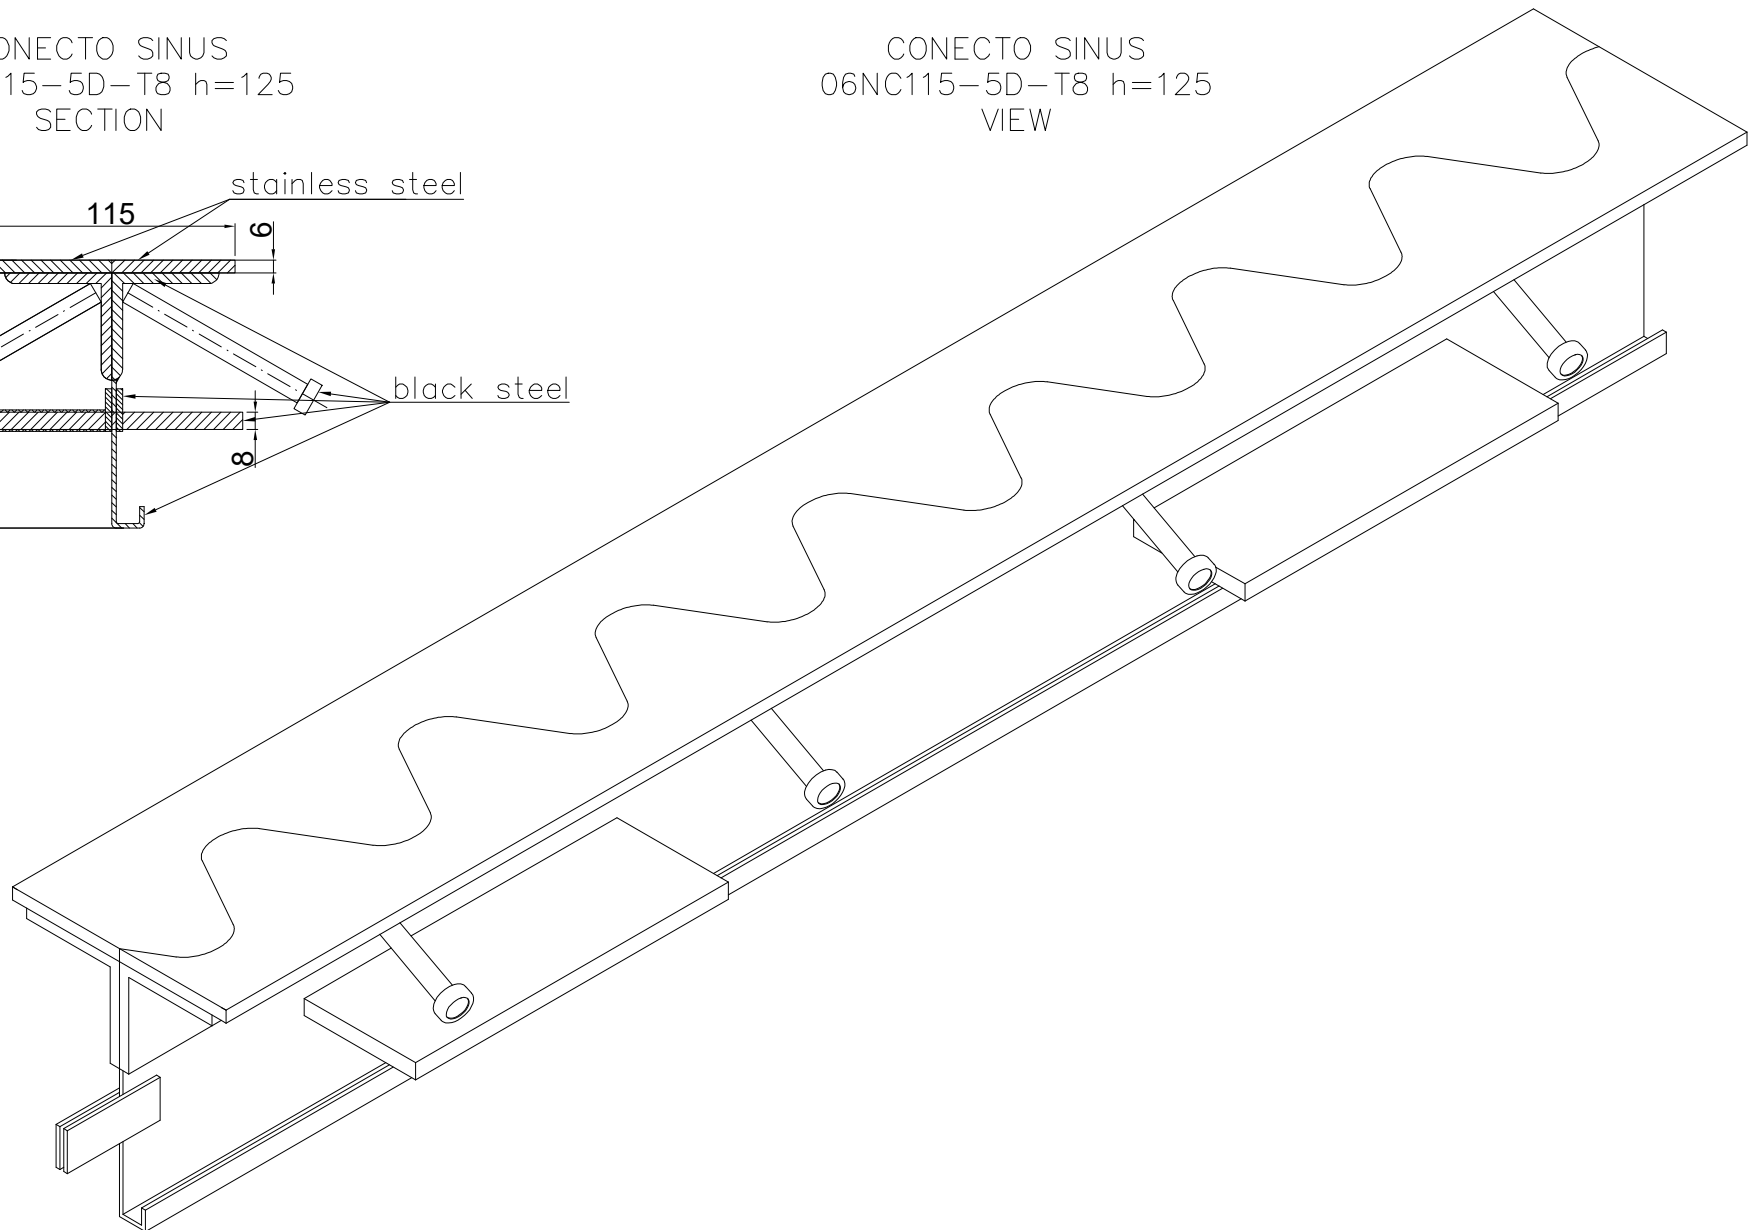

CONECTO SINUS  
06NC115-5D-T8 h=125  
SECTION

CONECTO SINUS  
06NC115-5D-T8 h=125  
VIEW

Armoured joint Conecto Sinus  
06NC115-5D-T8 h=125  
L=3000, stainless steel version

Conecto Profiles Sp. z o.o.  
ul. Przemysłowa 39  
61-541 Poznań  
www.conecto-profiles.com

ROZMIAR / SIZE	SKALA / SCALE	Wszystkie wymiary podano w [ mm ] All dimensions in [ mm ]
A3	1:1	

PROJEKT	PROJECT	ZŁOŻENIE	SUB ASSEMBLY	RYSUNEK	DRAWING	ARKUSZ	SHEET	WER	REV
--		--		01		1	Z OF	1	