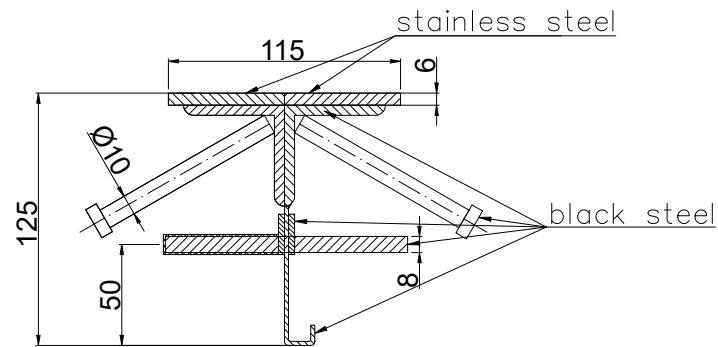

CONECTO SINUS
06NC115-5D-T8 h=125
SECTION

CONECTO SINUS
06NC115-5D-T8 h=125
VIEW

Armoured joint Conecto Sinus
06NC115-5D-T8 h=125
L=3000, stainless steel version

Conecto Profiles Sp. z o.o.
ul. Przemysłowa 39
61-541 Poznań
www.conecto-profiles.com

ROZMIAR / SIZE	SKALA / SCALE	Wszystkie wymiary podano w [mm] All dimensions in [mm]
A3	1:1	

PROJEKT	PROJECT	ZŁOŻENIE	SUB ASSEMBLY	RYSUNEK	DRAWING	ARKUSZ	SHEET	WER	REV
--		--		01		1	Z DF	1	