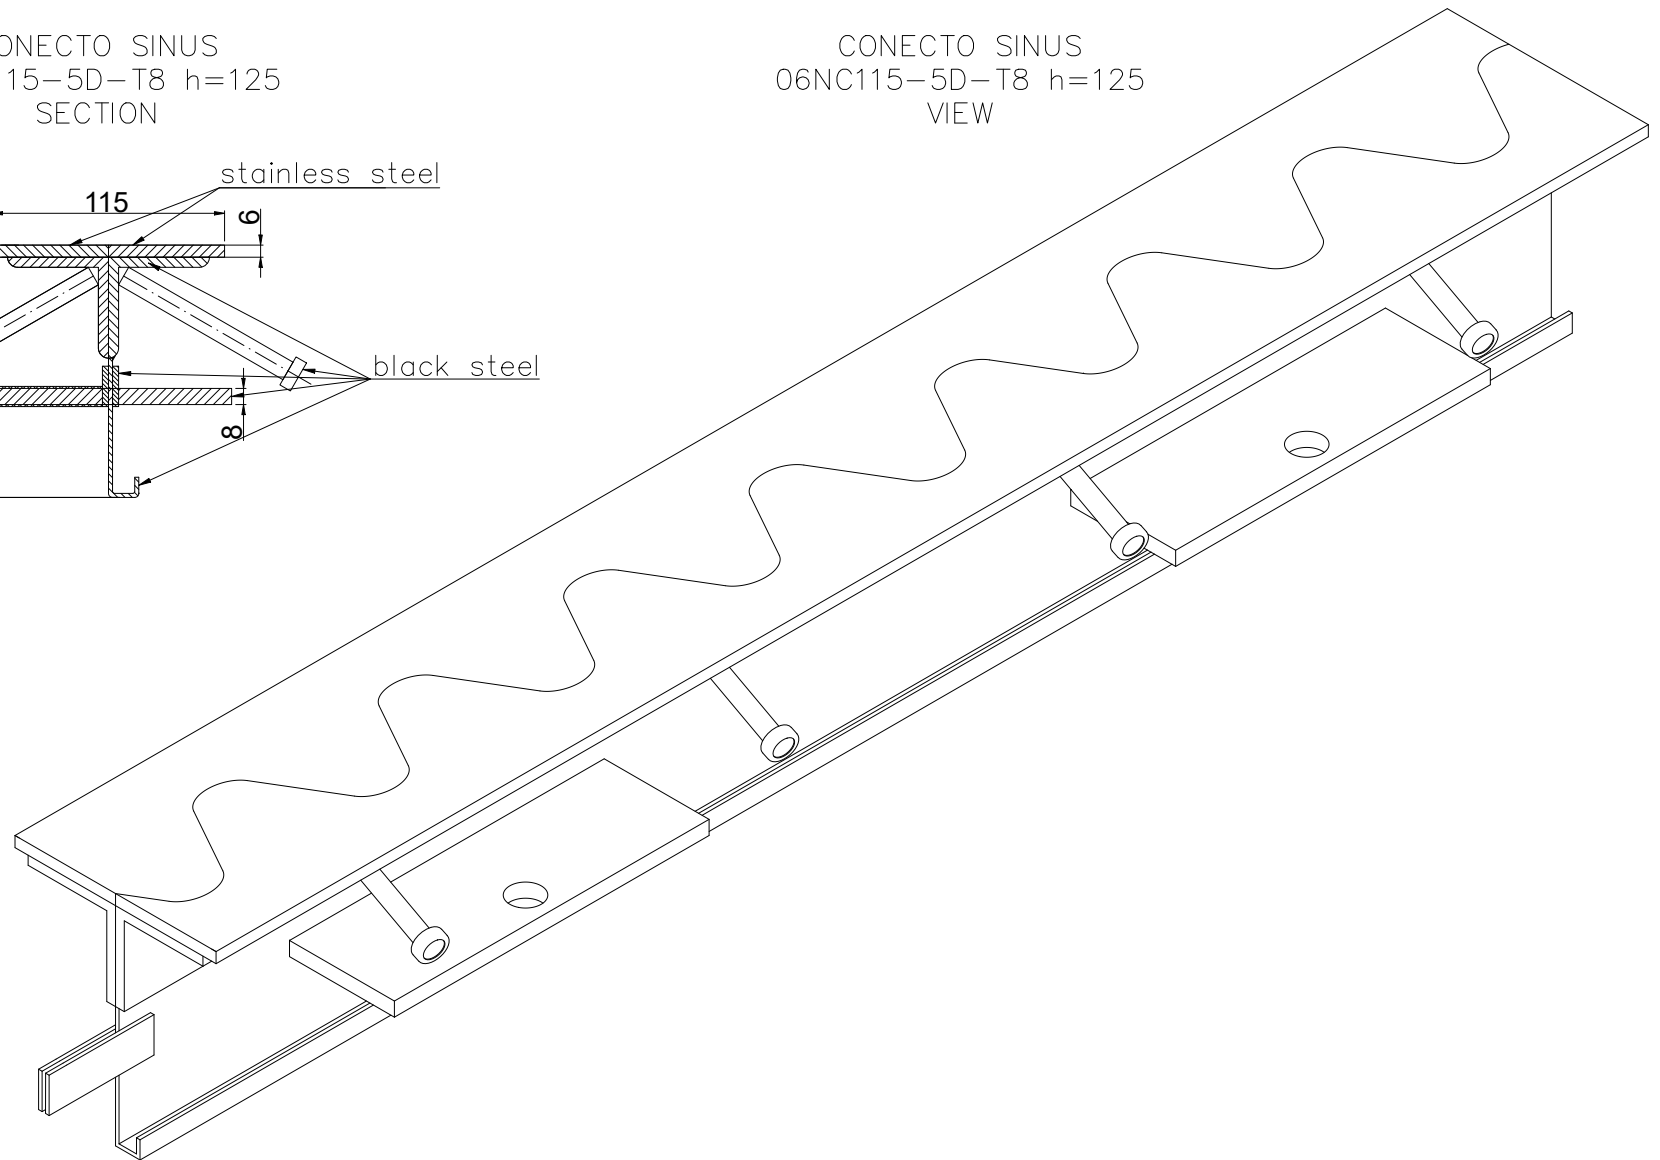

CONECTO SINUS
06NC115-5D-T8 h=125
SECTION

CONECTO SINUS
06NC115-5D-T8 h=125
VIEW

Armoured joint Conecto Sinus
06NC115-5D-T8 h=125
L=3000, stainless steel version

Conecto Profiles Sp. z o.o.
ul. Przemysłowa 39
61-541 Poznań
www.conecto-profiles.com

ROZMIAR / SIZE	SKALA / SCALE	Wszystkie wymiary podano w [mm] All dimensions in [mm]
A3	1:1	

PROJEKT	PROJECT	ZŁOŻENIE	SUB ASSEMBLY	RYSUNEK	DRAWING	ARKUSZ	SHEET	WER	REV
--		--		01		1	Z DF	1	