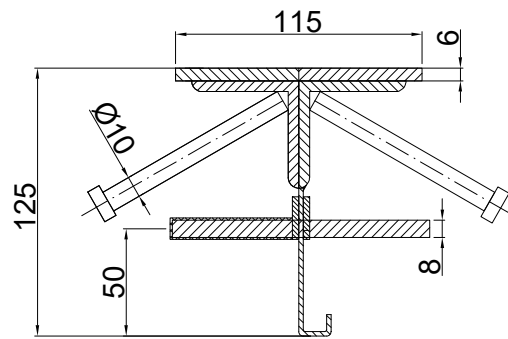

CONECTO SINUS  
06NC115-5D-T8 h=125  
SECTION

CONECTO SINUS  
06NC115-5D-T8 h=125  
VIEW

Armoured joint Conecto Sinus  
06NC115-5D-T8 h=125  
L=3000, black steel

Conecto Profiles Sp. z o.o.  
ul. Przemysłowa 39  
61-541 Poznań  
www.conecto-profiles.com

PROJEKT	PROJECT	ZŁOŻENIE	SUB ASSEMBLY	RYСУNEK	DRAWING	ARKUSZ SHEET	WER REV
--		--		01		1 Z OF 1	

ROZMIAR / SIZE  
A3

SKALA / SCALE  
1:1

Wszystkie wymiary podano w [ mm ]  
All dimensions in [ mm ]