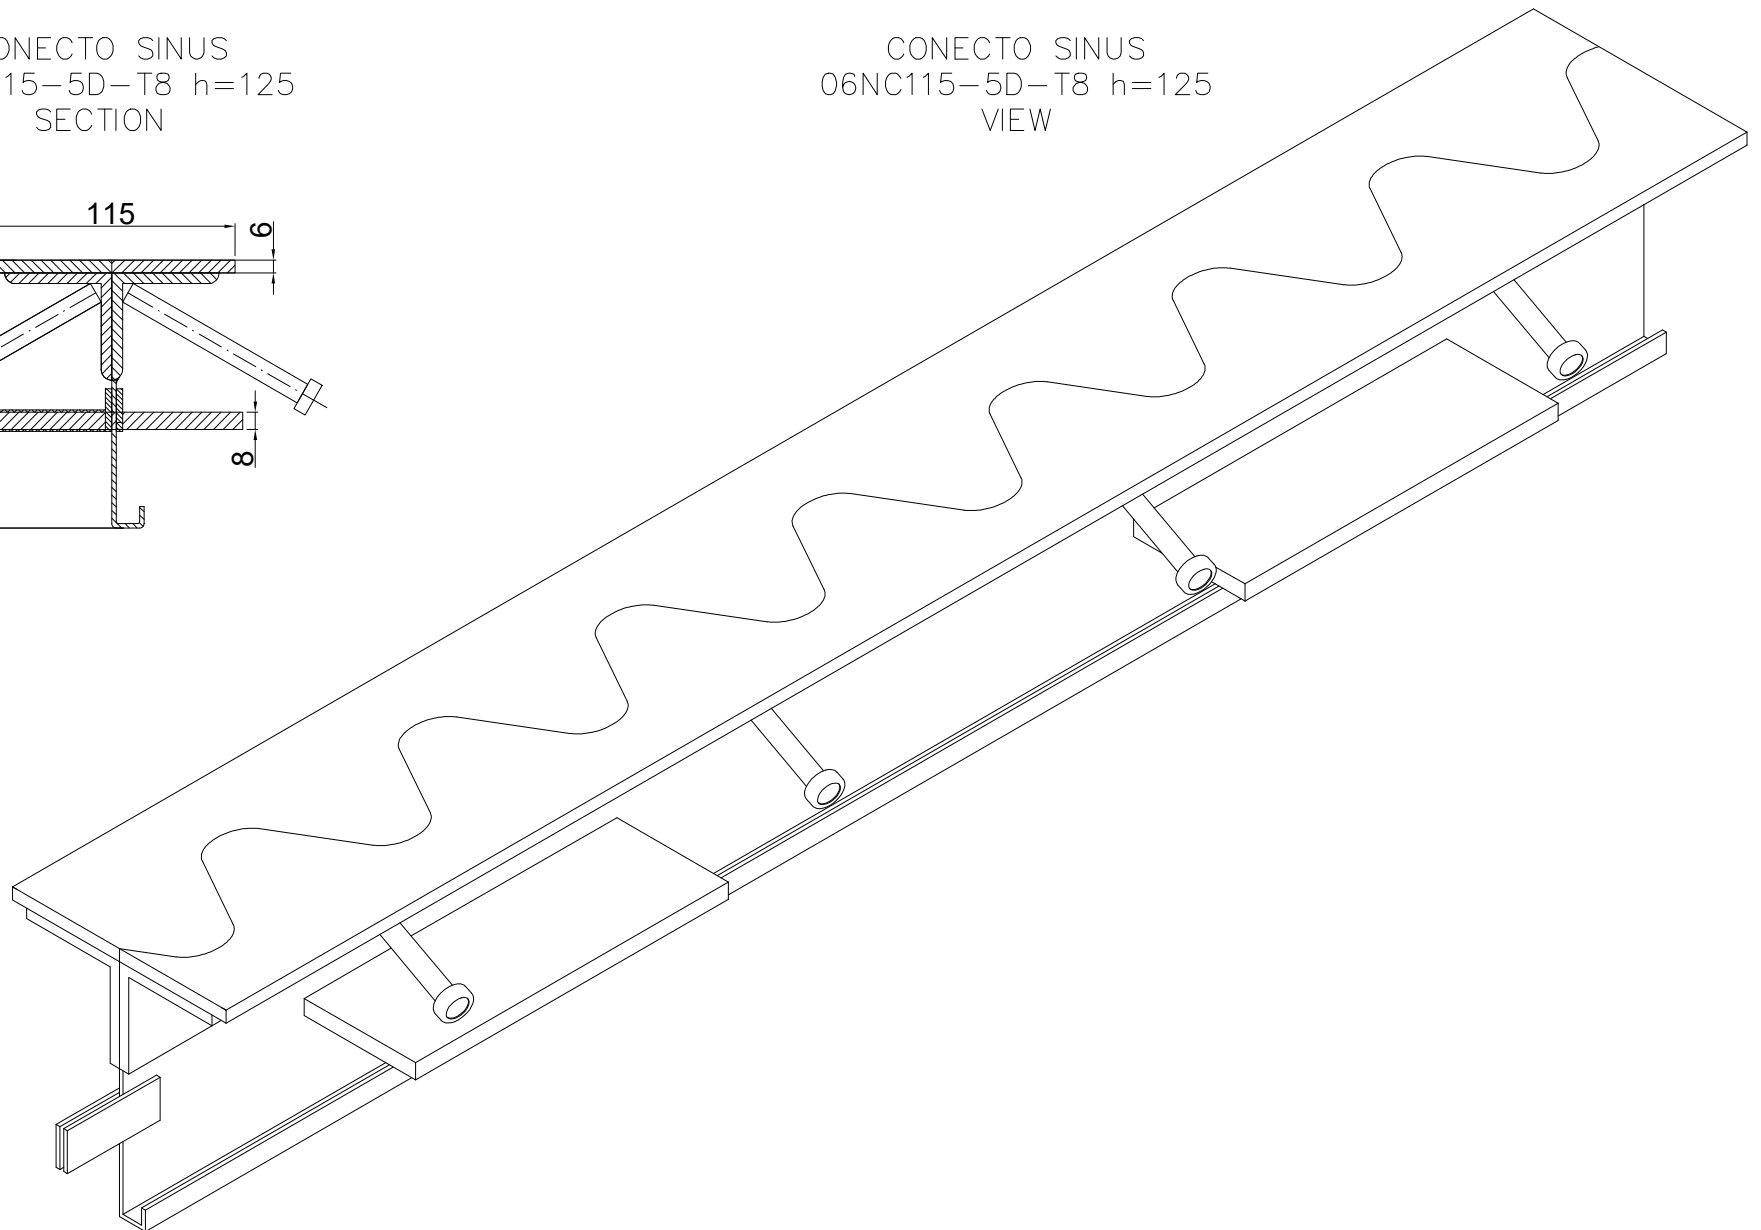

CONECTO SINUS  
06NC115-5D-T8 h=125  
SECTION

CONECTO SINUS  
06NC115-5D-T8 h=125  
VIEW

Armoured joint Conecto Sinus  
06NC115-5D-T8 h=125  
L=3000, black steel

Conecto Profiles Sp. z o.o.  
ul. Przemysłowa 39  
61-541 Poznań  
www.conecto-profiles.com

PROJEKT	PROJECT	ZŁOŻENIE	SUB ASSEMBLY	RYСУNEK	DRAWING	ARKUSZ SHEET	WER REV
--		--		01		1 Z OF 1	

ROZMIAR / SIZE  
A3

SKALA / SCALE  
1:1

Wszystkie wymiary podano w [ mm ]  
All dimensions in [ mm ]