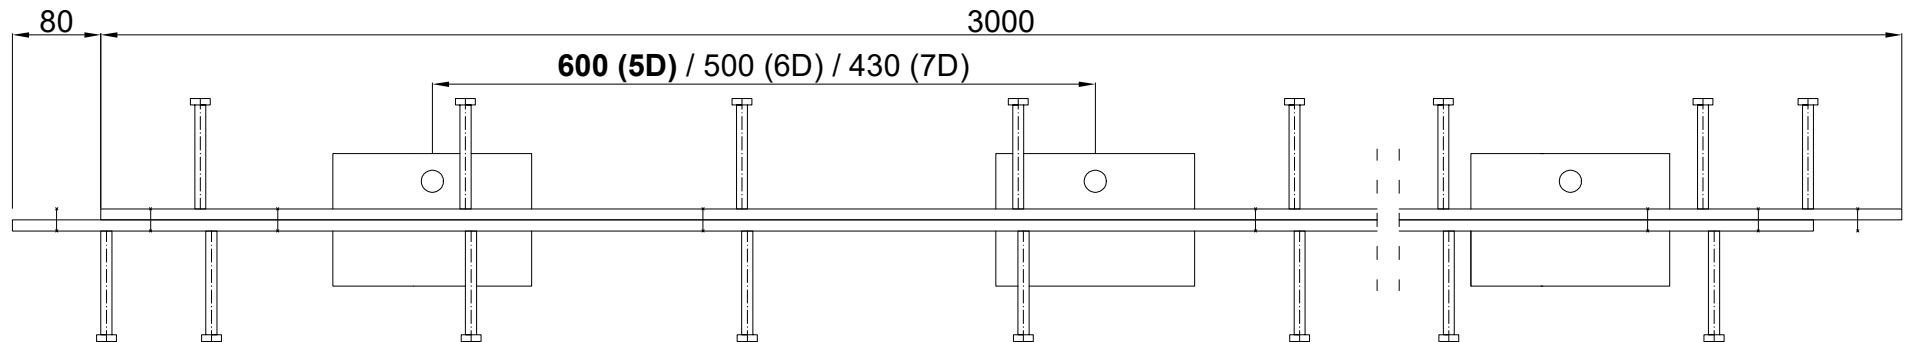

CONECTO DOWEL
10NA40-5D-T8 h=90
VIEW

Conecto Dowel
10NA40-5D-T8 h=90 PC
L=3000, black steel

All dimensions in [mm]

REV 1.2

conecto
profiles

Conecto Profiles Sp. z o.o.

ul. Przemysłowa 39

61-541 Poznań

+48 62 763 29 44

email: office@conecto-profiles.com

www: www.conecto-profiles.com