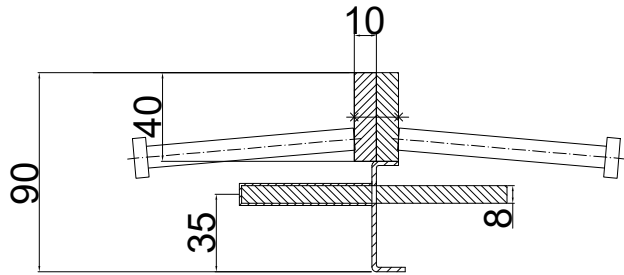

CONECTO DOWEL
10NA40-5D-T8 h=90
SECTION
SCALE 2:1