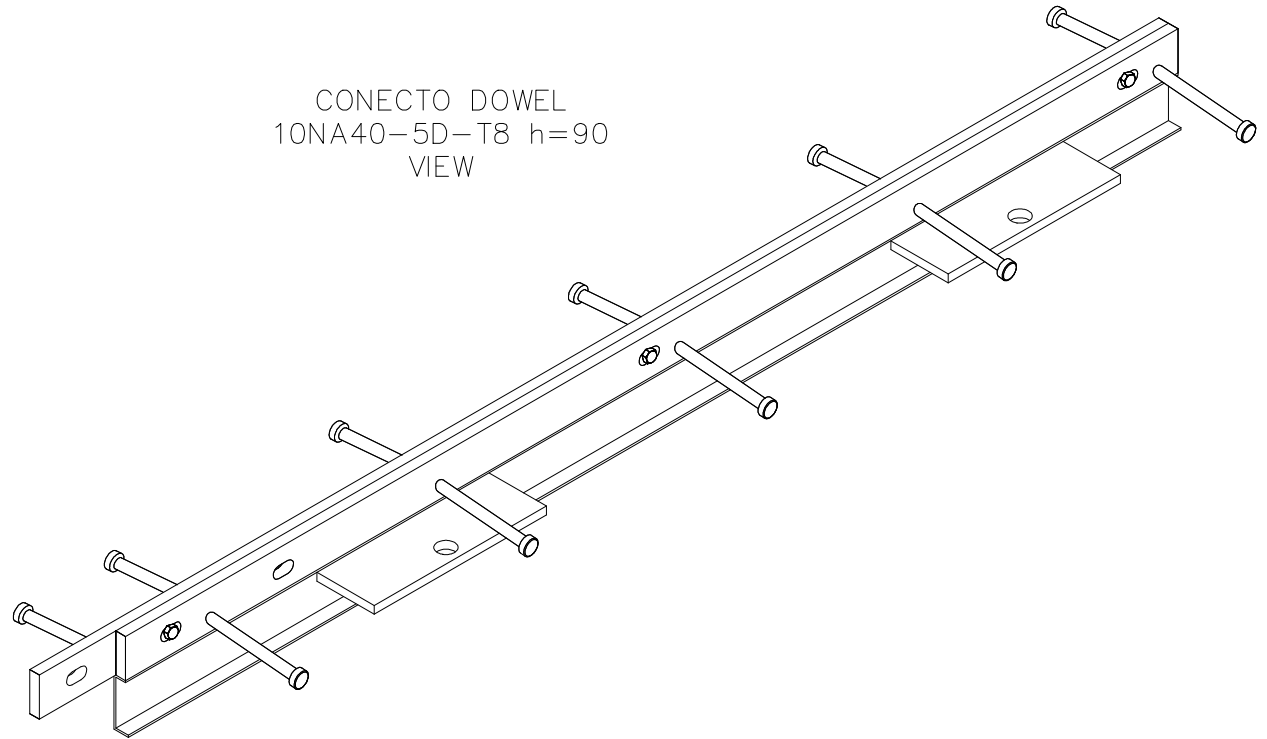

CONECTO DOWEL
10NA40-5D-T8 h=90
VIEW

Conecto Dowel
10NA40-5D-T8 h=90 PC
L=3000, black steel

All dimensions in [mm]

REV 1.2

conecto
profiles

Conecto Profiles Sp. z o.o.

ul. Przemysłowa 39

61-541 Poznań

+48 62 763 29 44

email: office@conecto-profiles.com

www: www.conecto-profiles.com