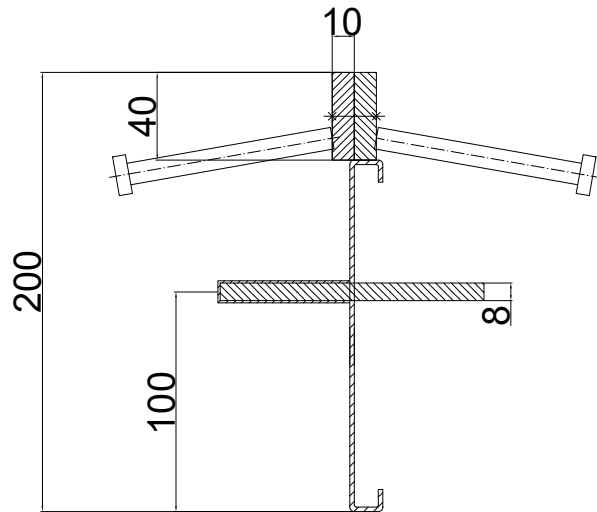

CONECTO DOWEL
10NA40-5D-T8 h=200
SECTION
SCALE 2:1