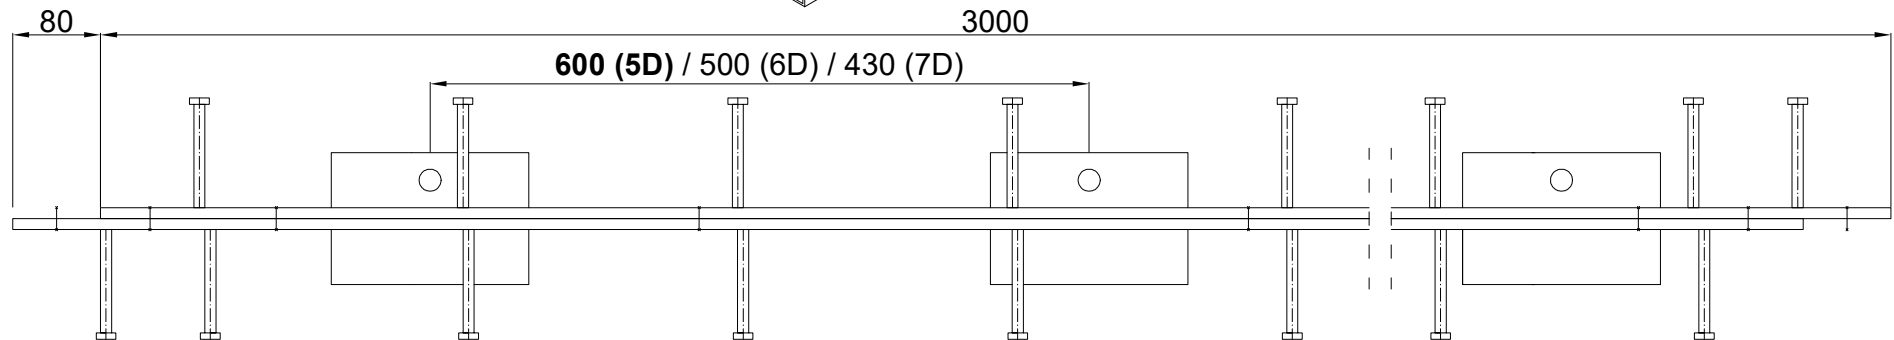

CONECTO DOWEL
10NA40-5D-T8 h=200
VIEW

Conecto Dowel
10NA40-5D-T8 h=200 PC
L=3000, black steel

All dimensions in [mm]

REV 1.2

conecto
profiles

Conecto Profiles Sp. z o.o.

ul. Przemysłowa 39

61-541 Poznań

+48 62 763 29 44

email: office@conecto-profiles.com

www: www.conecto-profiles.com