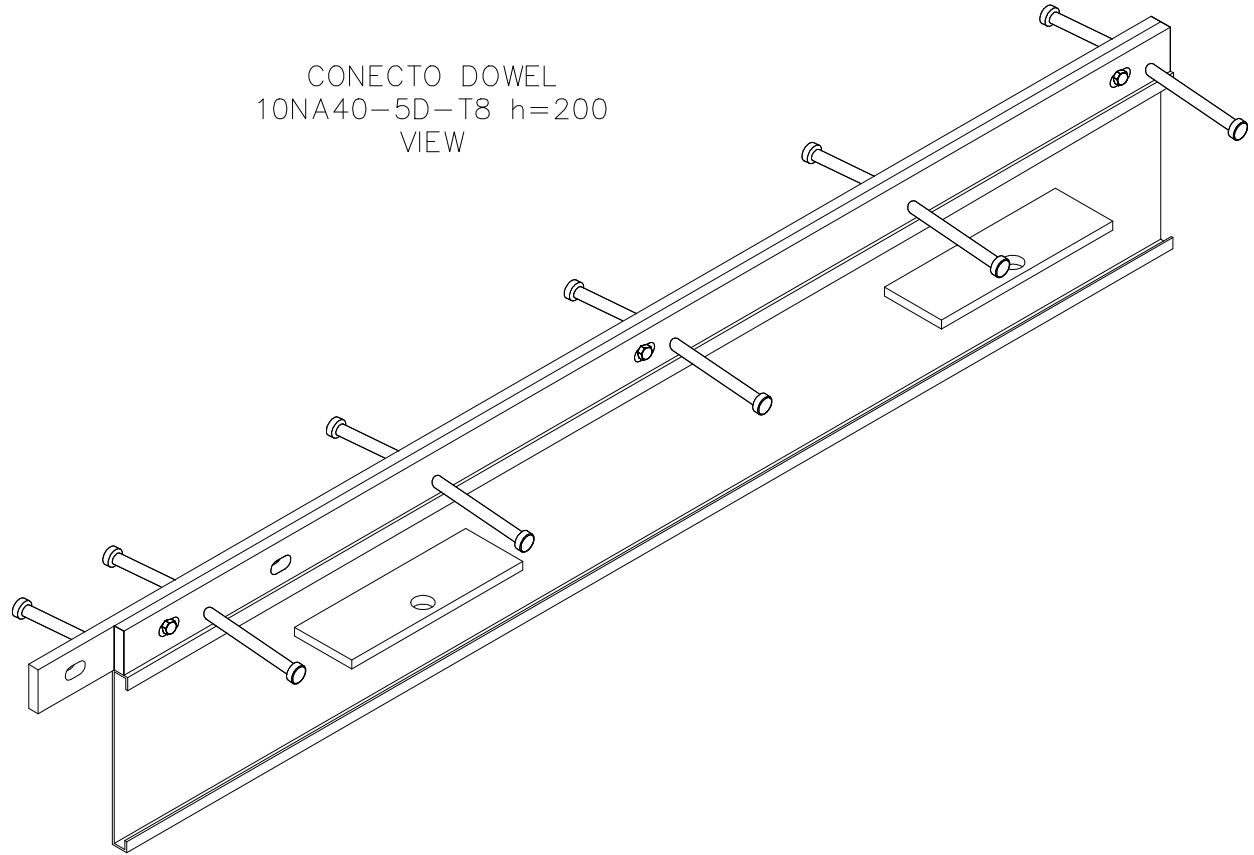

CONECTO DOWEL
10NA40-5D-T8 h=200
VIEW

Conecto Dowel
10NA40-5D-T8 h=200 PC
L=3000, black steel

All dimensions in [mm]

REV 1.2

conecto
profiles

Conecto Profiles Sp. z o.o.

ul. Przemysłowa 39

61-541 Poznań

+48 62 763 29 44

email: office@conecto-profiles.com

www: www.conecto-profiles.com