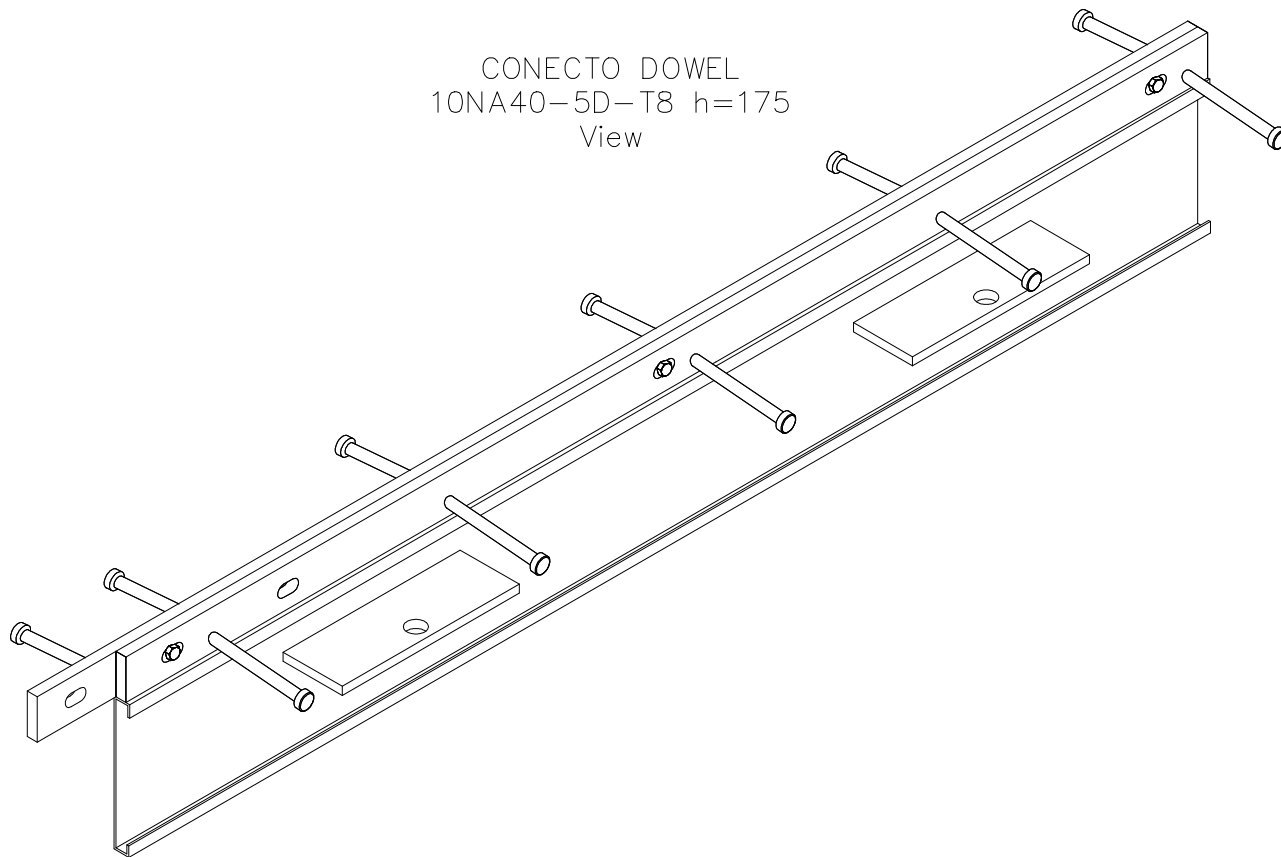

CONECTO DOWEL  
10NA40-5D-T8 h=175  
Section  
Scale 2:1

CONECTO DOWEL  
10NA40-5D-T8 h=175  
View

Conecto Dowel  
10NA40-5D-T8 h=175 PC  
L=3000, black steel

All dimensions in [mm] REV.1.2  
Rysunek i wszystkie informacje, które zawiera są własnością firmy Conecto Profiles Sp. z o.o. Powielanie w jakiegokolwiek postaci całości, bądź części rysunku wymaga pisemnej zgody właściciela.  
This drawing and all information contained there in, is the property of Conecto Profiles Ltd. Reproduction of this drawing in whole or part, or disclosure to a third part is not permitted without written authorization from the proprietor.