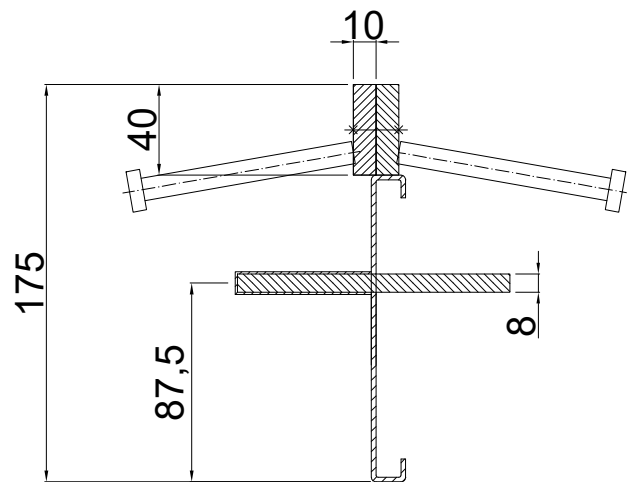

CONECTO DOWEL  
10NA40-5D-T8 h=175  
Section  
Scale 2:1

CONECTO DOWEL  
10NA40-5D-T8 h=175  
View

Conecto Dowel  
10NA40-5D-T8 h=175 PC  
L=3000, black steel

All dimensions in [mm] REV.1.2  
Rysunek i wszystkie informacje, które zawiera są własnością firmy Conecto Profiles Sp. z o.o. Powielanie w jakiegokolwiek postaci całości, bądź części rysunku wymaga pisemnej zgody właściciela.  
This drawing and all information contained there in, is the property of Conecto Profiles Ltd. Reproduction of this drawing in whole or part, or disclosure to a third part is not permitted without written authorization from the proprietor.