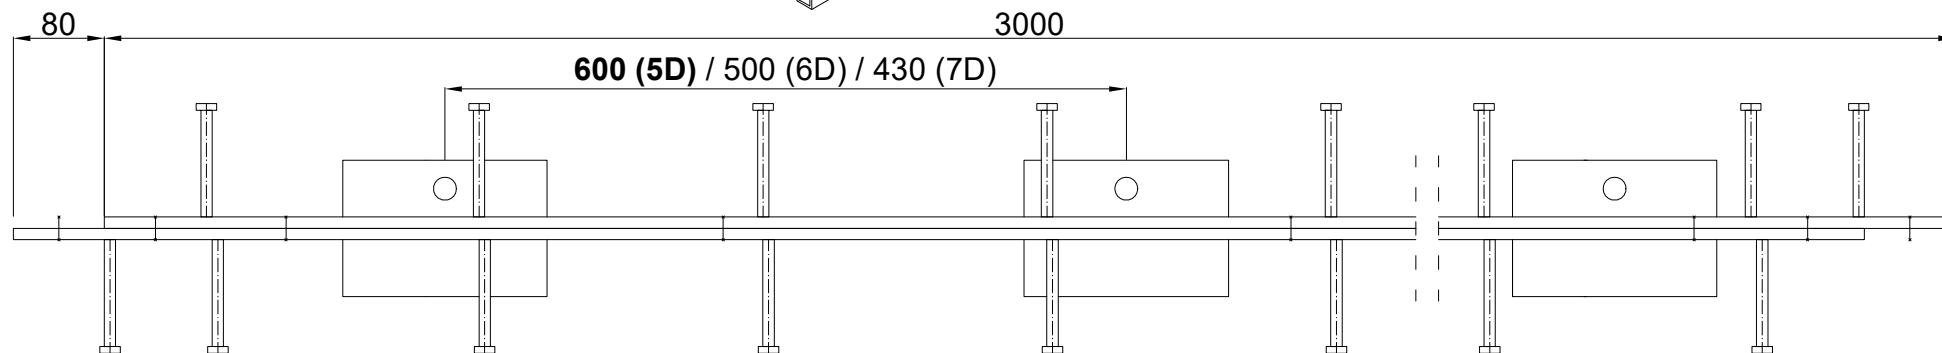

CONECTO DOWEL  
10NA40-5D-T8 h=175  
Section  
Scale 2:1

CONECTO DOWEL  
10NA40-5D-T8 h=175  
View

Conecto Dowel  
10NA40-5D-T8 h=175 PC  
L=3000, black steel

All dimensions in [mm] REV.1.2  
Rysunek i wszystkie informacje, które zawiera są własnością firmy Conecto Profiles Sp. z o.o. Powielanie w jakiegokolwiek postaci całości, bądź części rysunku wymaga pisemnej zgody właściciela.  
This drawing and all information contained there in, is the property of Conecto Profiles Ltd. Reproduction of this drawing in whole or part, or disclosure to a third part is not permitted without written authorization from the proprietor.