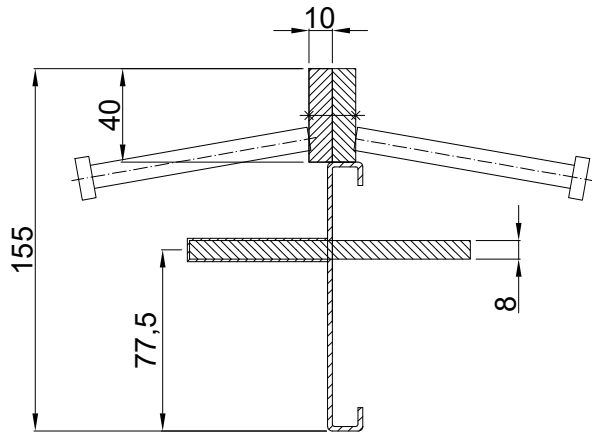

CONECTO DOWEL
10NA40-5D-T8 h=155
Section
Scale 2:1