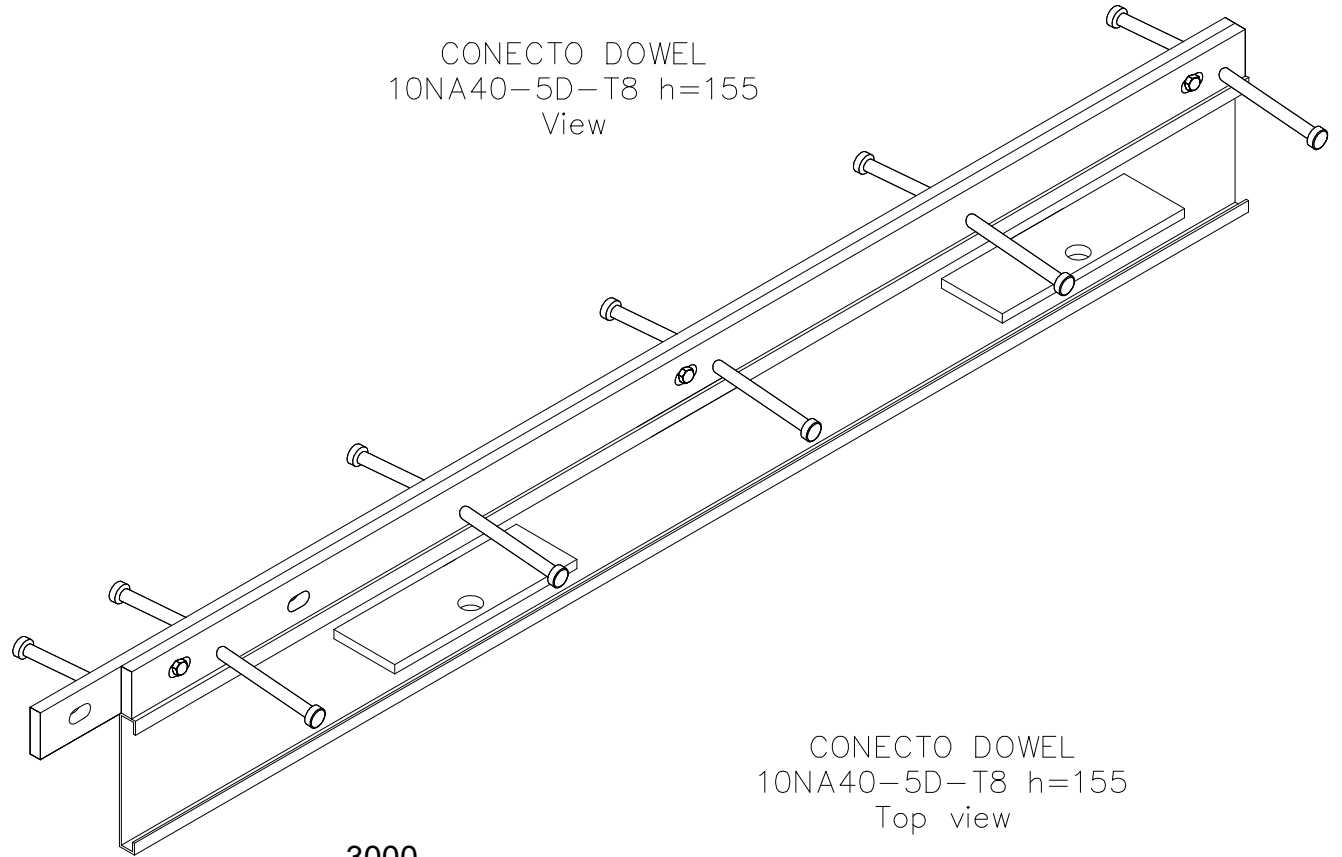

CONECTO DOWEL
10NA40-5D-T8 h=155
View