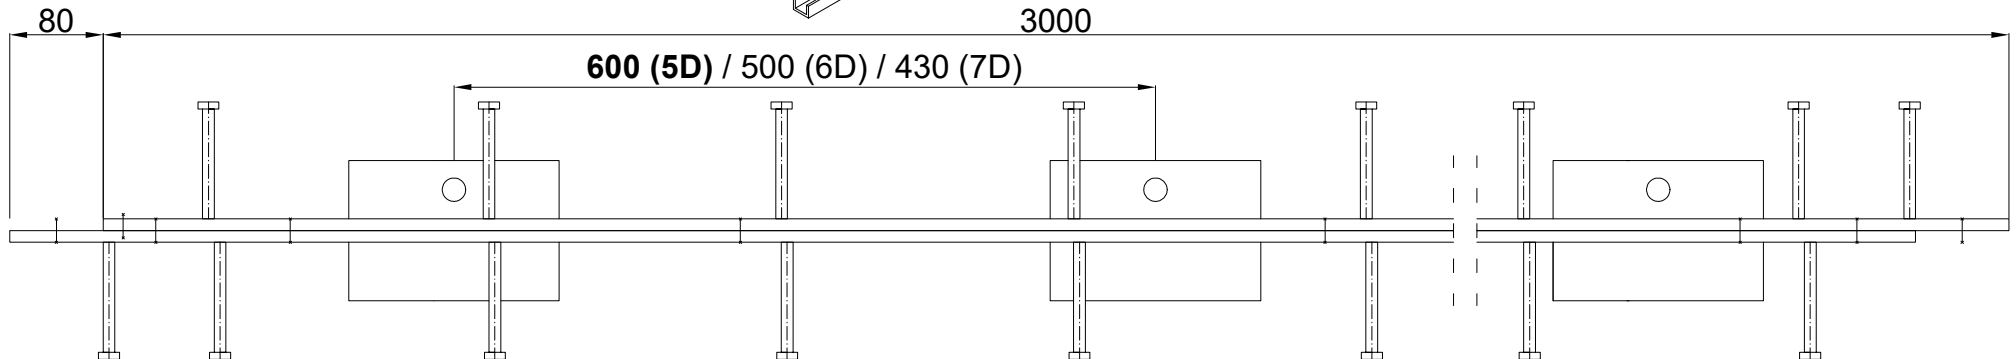

CONECTO DOWEL
10NA40-5D-T8 h=155
Top view

Conecto Dowel
10NA40-5D-T8 h=155 PC
L=3000, black steel

Conecto Profiles Sp. z o.o.
ul. Przemysłowa 39
61-541 Poznań
+48 62 763 29 44

email: office@conecto-profiles.com

www: www.conecto-profiles.com