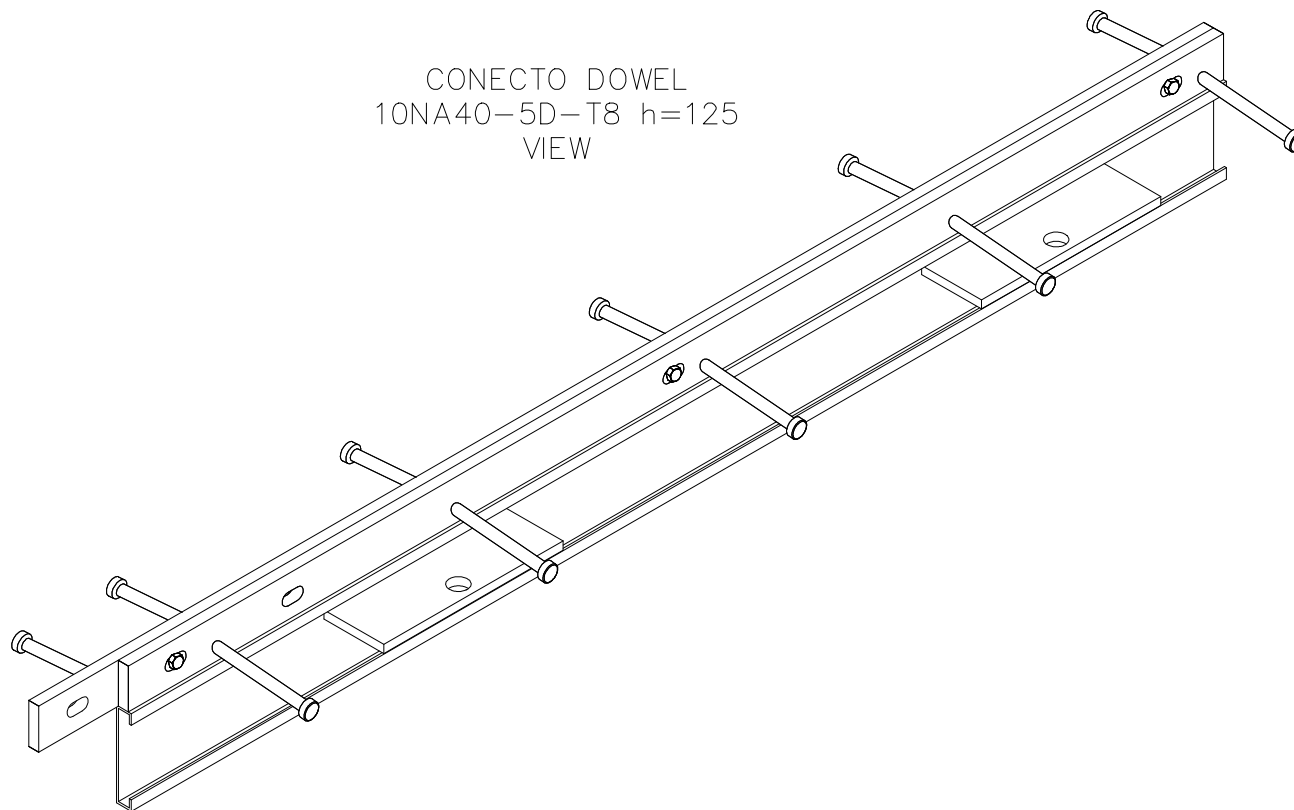

CONECTO DOWEL
10NA40-5D-T8 h=125
SECTION
SCALE 2:1

CONECTO DOWEL
10NA40-5D-T8 h=125
VIEW

Conecto Dowel
10NA40-5D-T8 h=125 PC
L=3000, black steel

All dimensions in [mm] REV 1.2
Rysunek i wszystkie informacje, które zawiera są własnością firmy Conecto Profiles Sp. z o.o. Powielanie w jakiegokolwiek postaci całości, bądź części rysunku wymaga pisemnej zgody właściciela.
This drawing and all information contained there in, is the property of Conecto Profiles Ltd. Reproduction of this drawing in whole or part, or disclosure to a third part is not permitted without written authorization from the proprietor.