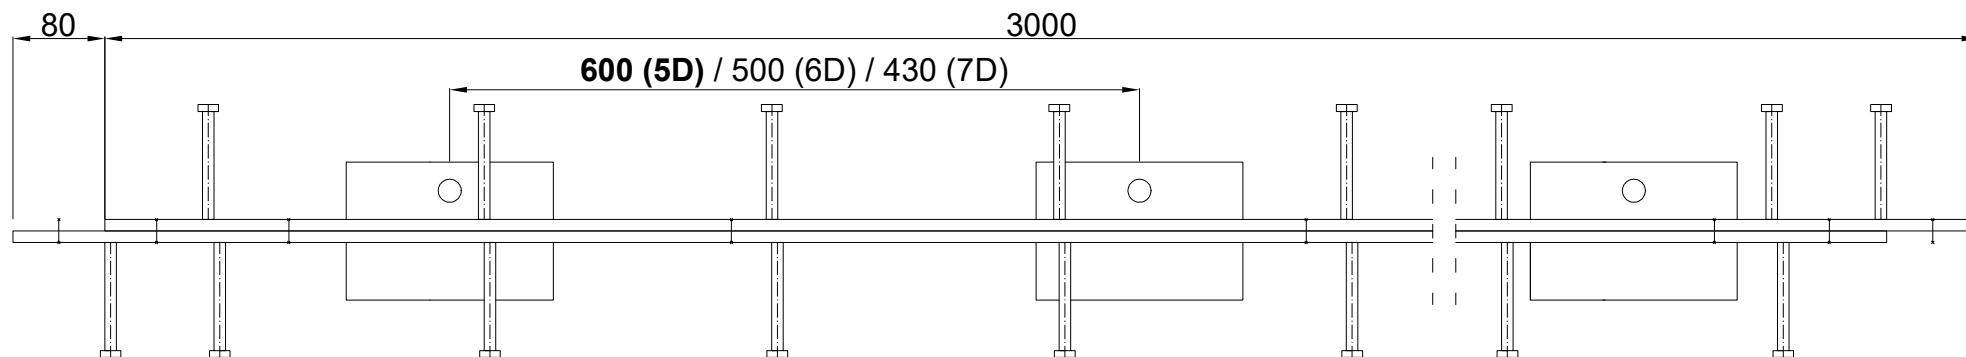

CONECTO DOWEL
10NA40-5D-T8 h=125
SECTION
SCALE 2:1

CONECTO DOWEL
10NA40-5D-T8 h=125
VIEW

Conecto Dowel
10NA40-5D-T8 h=125 PC
L=3000, black steel

All dimensions in [mm] REV 1.2
Rysunek i wszystkie informacje, które zawiera są własnością firmy Conecto Profiles Sp. z o.o. Powielanie w jakiegokolwiek postaci całości, bądź części rysunku wymaga pisemnej zgody właściciela.
This drawing and all information contained there in, is the property of Conecto Profiles Ltd. Reproduction of this drawing in whole or part, or disclosure to a third part is not permitted without written authorization from the proprietor.