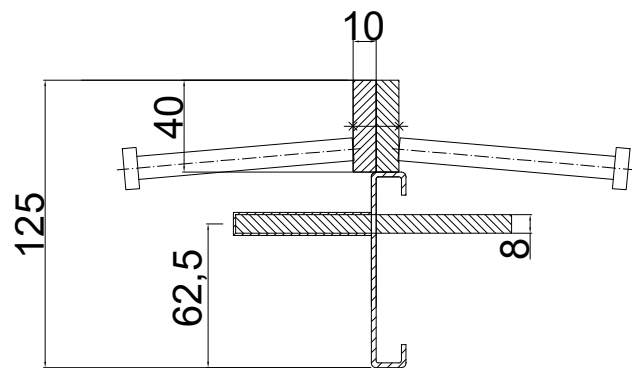

CONECTO DOWEL
10NA40-5D-T8 h=125
SECTION
SCALE 2:1

CONECTO DOWEL
10NA40-5D-T8 h=125
VIEW

Conecto Dowel
10NA40-5D-T8 h=125 PC
L=3000, black steel

All dimensions in [mm] REV 1.2
Rysunek i wszystkie informacje, które zawiera są własnością firmy Conecto Profiles Sp. z o.o. Powielanie w jakiegokolwiek postaci całości, bądź części rysunku wymaga pisemnej zgody właściciela.
This drawing and all information contained there in, is the property of Conecto Profiles Ltd. Reproduction of this drawing in whole or part, or disclosure to a third part is not permitted without written authorization from the proprietor.