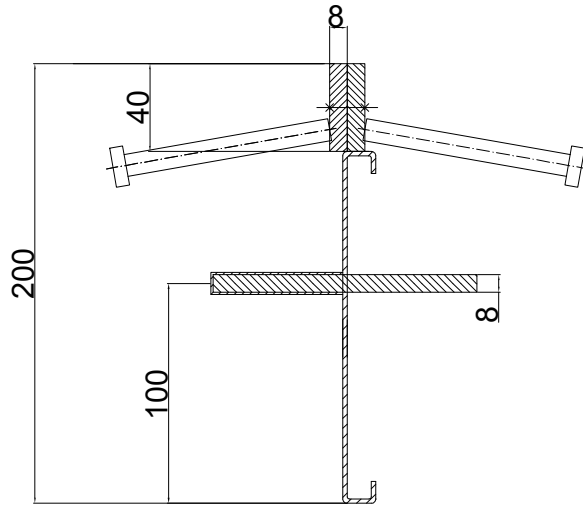

CONECTO DOWEL
08NA40-5D-T8 h=200
Section
Scale 2:1