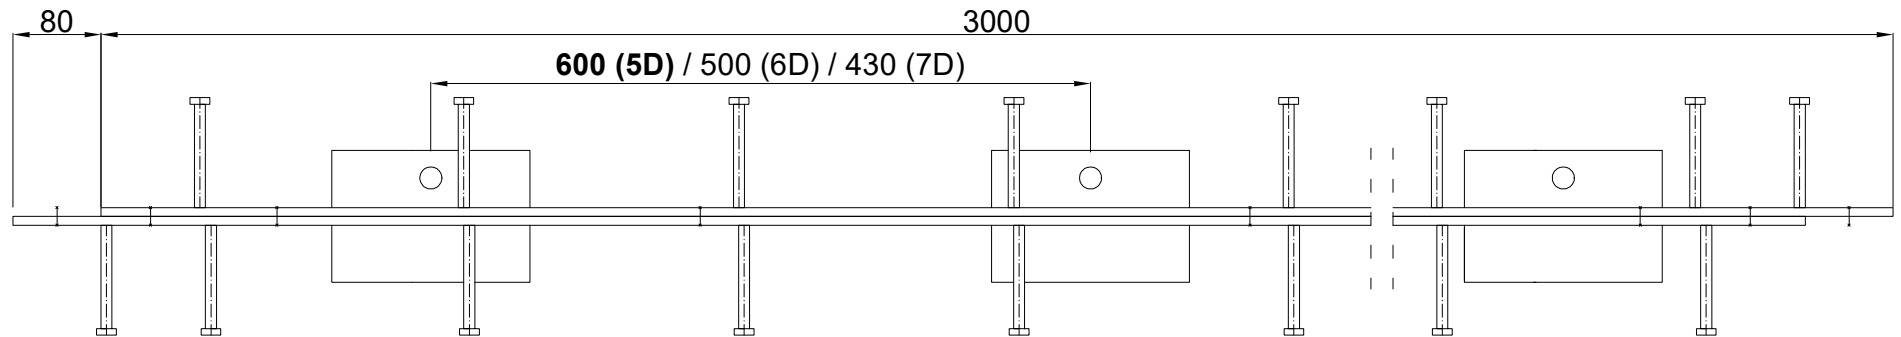

CONECTO DOWEL
08NA40-5D-T8 h=200
View

Armoured joint Conecto Dowel
08NA40-5D-T8 h=200 PC
L=3000, black steel

conecto
profiles

Conecto Profiles Sp. z o.o.
ul. Przemysłowa 39
61-541 Poznań
+48 62 763 29 44

email: office@conecto-profiles.com

www: www.conecto-profiles.com

All dimensions in [mm] REV.1.2