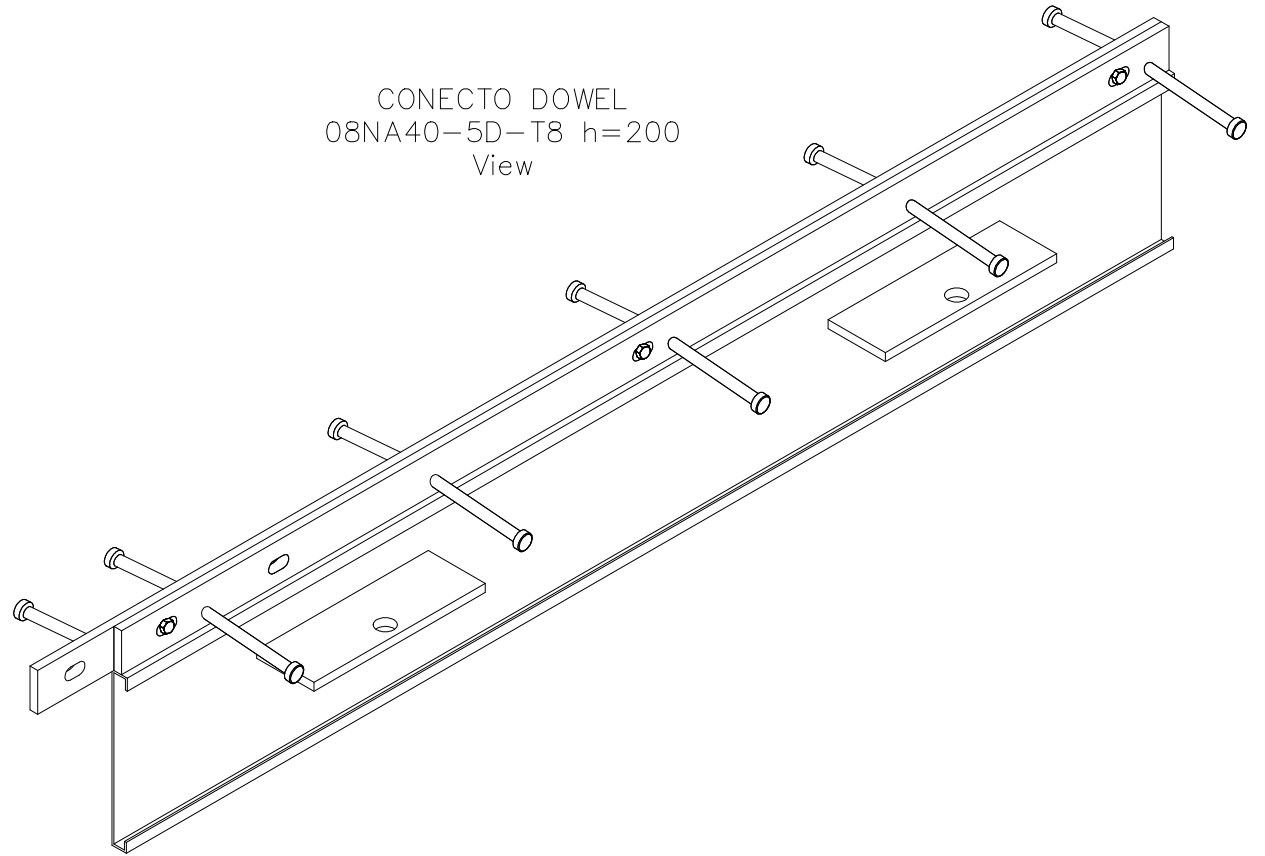

CONECTO DOWEL
08NA40-5D-T8 h=200
View

Armoured joint Conecto Dowel
08NA40-5D-T8 h=200 PC
L=3000, black steel

conecto
profiles

Conecto Profiles Sp. z o.o.
ul. Przemysłowa 39
61-541 Poznań
+48 62 763 29 44

email: office@conecto-profiles.com

www: www.conecto-profiles.com

All dimensions in [mm] REV.1.2