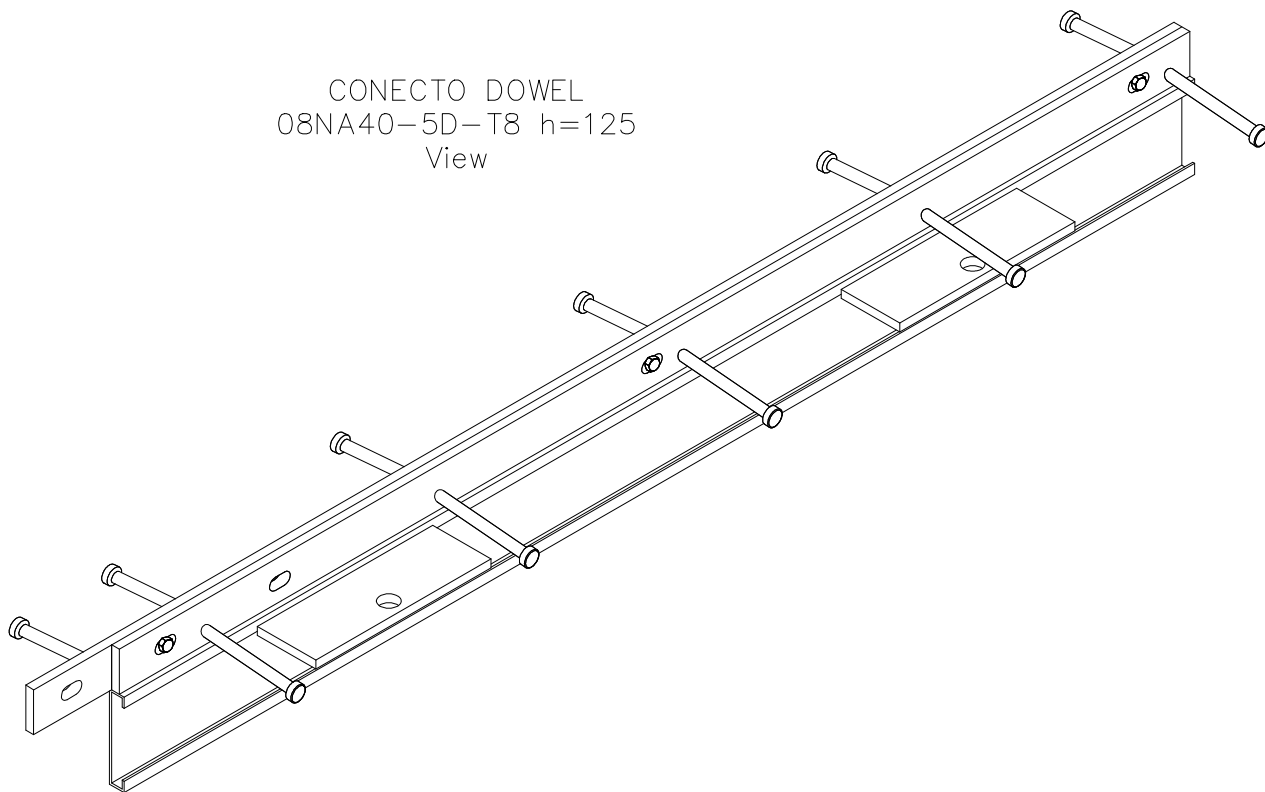

CONECTO DOWEL
08NA40-5D-T8 h=125
View

Armoured joint Conecto Dowel
08NA40-5D-T8 h=125 PC
L=3000, black steel

All dimensions in [mm]

REV 1.2

conecto
profiles

Conecto Profiles Sp. z o.o.

ul. Przemysłowa 39

61-541 Poznań

+48 62 763 29 44

email: office@conecto-profiles.com

www: www.conecto-profiles.com