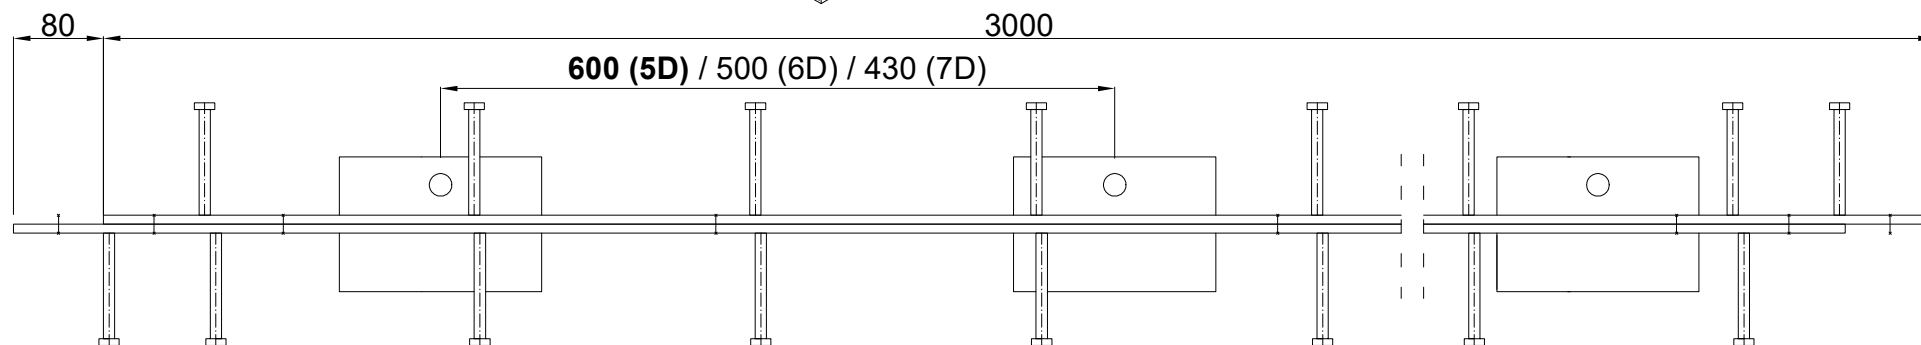

CONECTO DOWEL
08NA40-5D-T8 h=125
View

Armoured joint Conecto Dowel
08NA40-5D-T8 h=125 PC
L=3000, black steel

All dimensions in [mm]

REV 1.2

conecto
profiles

Conecto Profiles Sp. z o.o.

ul. Przemysłowa 39

61-541 Poznań

+48 62 763 29 44

email: office@conecto-profiles.com

www: www.conecto-profiles.com