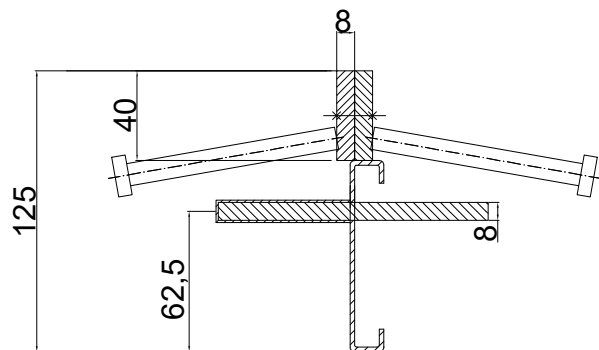

CONECTO DOWEL
08NA40-5D-T8 h=125
Section
Scale 2:1