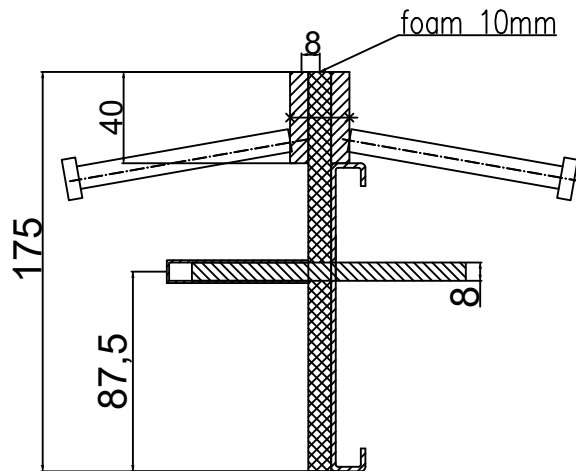

Conecto Dowel
08NA40-5D-T8 h=175
with foam 10mm
SECTION
SCALE 2:1