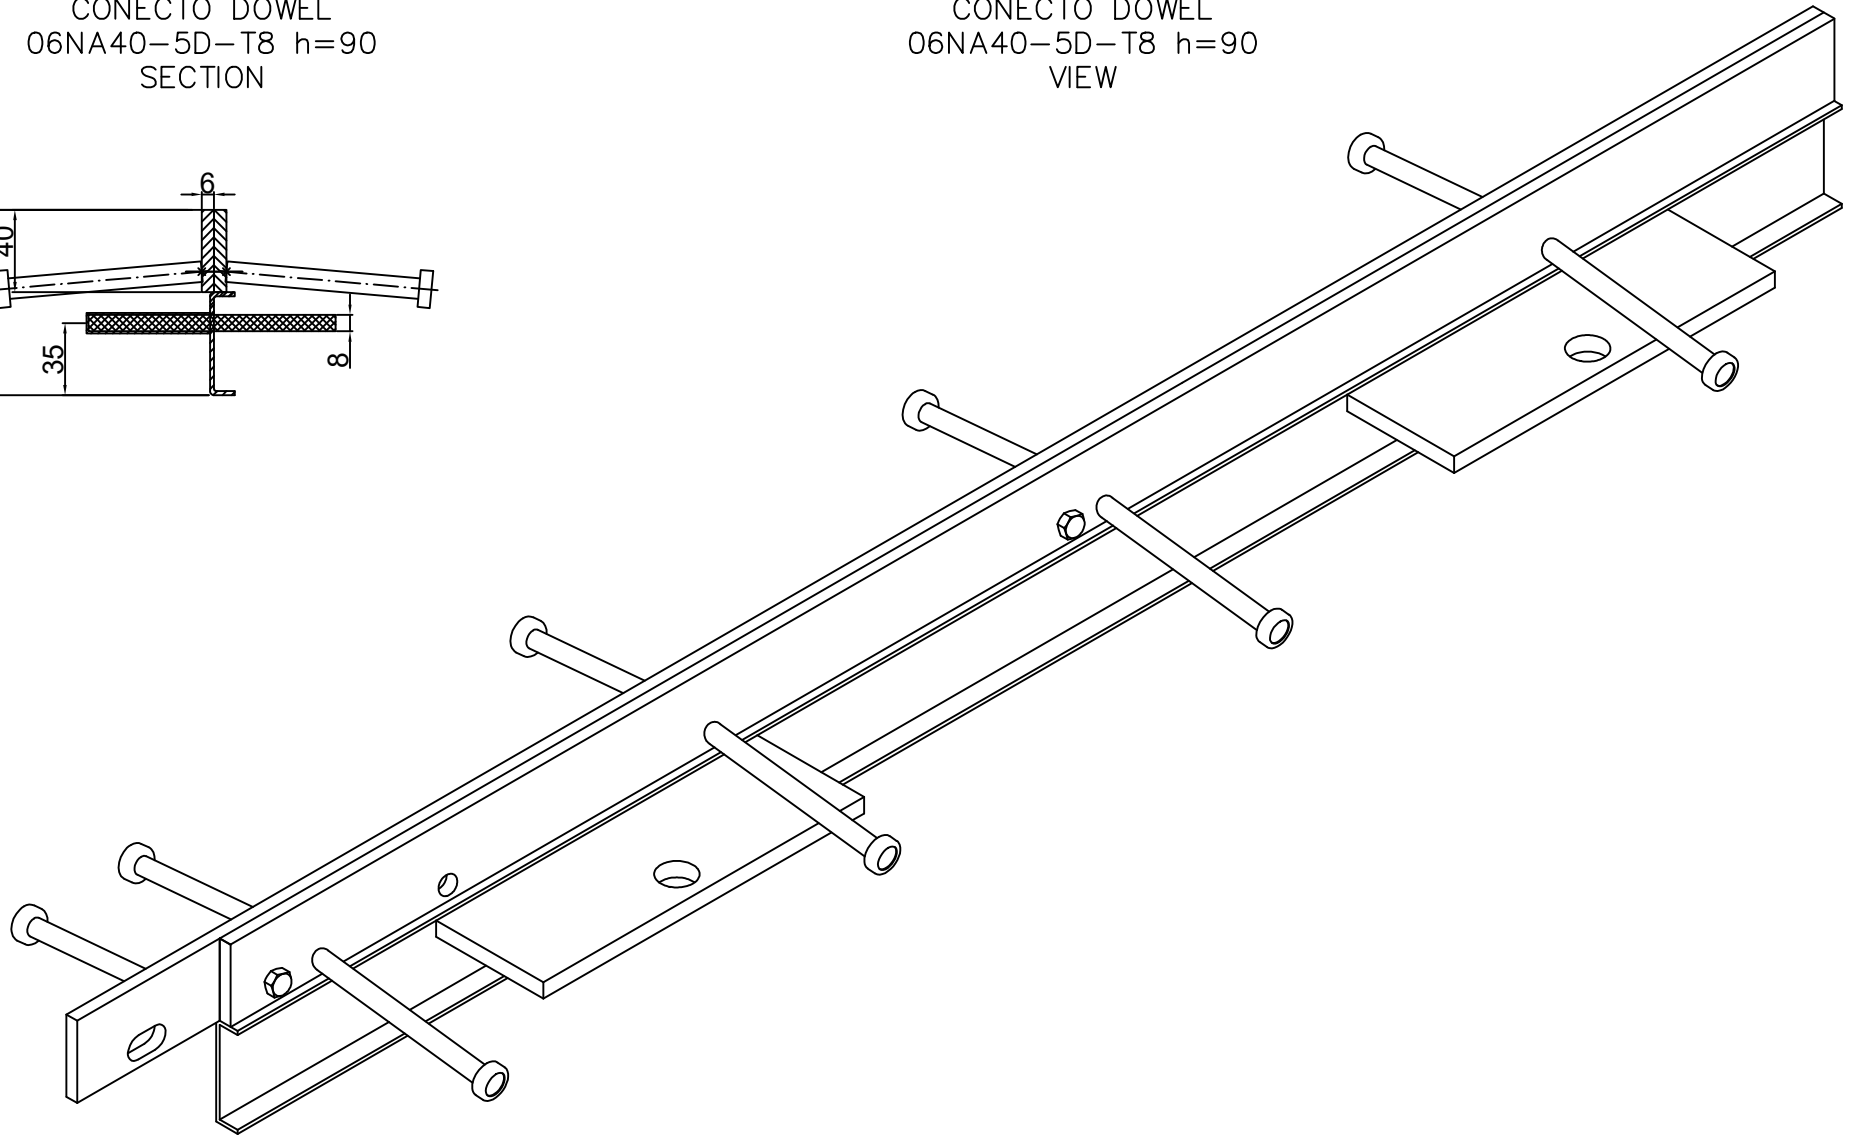

CONECTO DOWEL
06NA40-5D-T8 h=90
SECTION

CONECTO DOWEL
06NA40-5D-T8 h=90
VIEW

Armoured joint Conecto Dowel
06NA40-5D-T8 h=90
L=3000, black steel

Conecto Profiles Sp. z o.o.
ul. Przemysłowa 39
61-541 Poznań
www.conecto-profiles.com

ROZMIAR / SIZE
A3

SKALA / SCALE
1:1

Wszystkie wymiary podano w [mm]
All dimensions in [mm]

PROJEKT PROJECT

ZŁOŻENIE SUB ASSEMBLY

RYSUNEK DRAWING

01

ARKUSZ SHEET