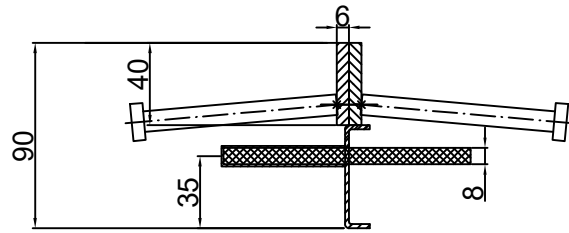

CONECTO DOWEL
06NA40-5D-T8 h=90
SECTION

CONECTO DOWEL
06NA40-5D-T8 h=90
VIEW

Armoured joint Conecto Dowel
06NA40-5D-T8 h=90
L=3000, black steel

Conecto Profiles Sp. z o.o.
ul. Przemysłowa 39
61-541 Poznań
www.conecto-profiles.com

ROZMIAR / SIZE
A3

SKALA / SCALE
1:1

Wszystkie wymiary podano w [mm]
All dimensions in [mm]

PROJEKT PROJECT

ZŁOŻENIE SUB ASSEMBLY

RYSUNEK DRAWING

01

ARKUSZ SHEET