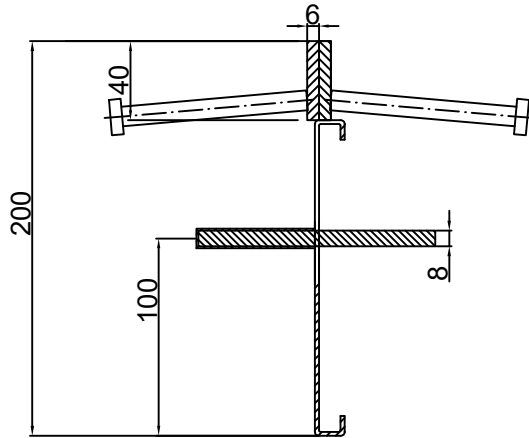

CONECTO DOWEL
06NA40-5D-T8 h=200
SECTION

CONECTO DOWEL
06NA40-5D-T8 h=200
VIEW

Armoured joint Conecto Dowel
06NA40-5D-T8 h=200
L=3000, black steel

Conecto Profiles Sp. z o.o.
ul. Przemysłowa 39
61-541 Poznań
www.conecto-profiles.com

ROZMIAR / SIZE	SKALA / SCALE	Wszystkie wymiary podano w [mm] All dimensions in [mm]
A3	1:1	

PROJEKT	PROJECT	ZŁOŻENIE	SUB ASSEMBLY	RYSUNEK	DRAWING	ARKUSZ	SHEET	VER	REV
--		--		01		1	Z OF	1	