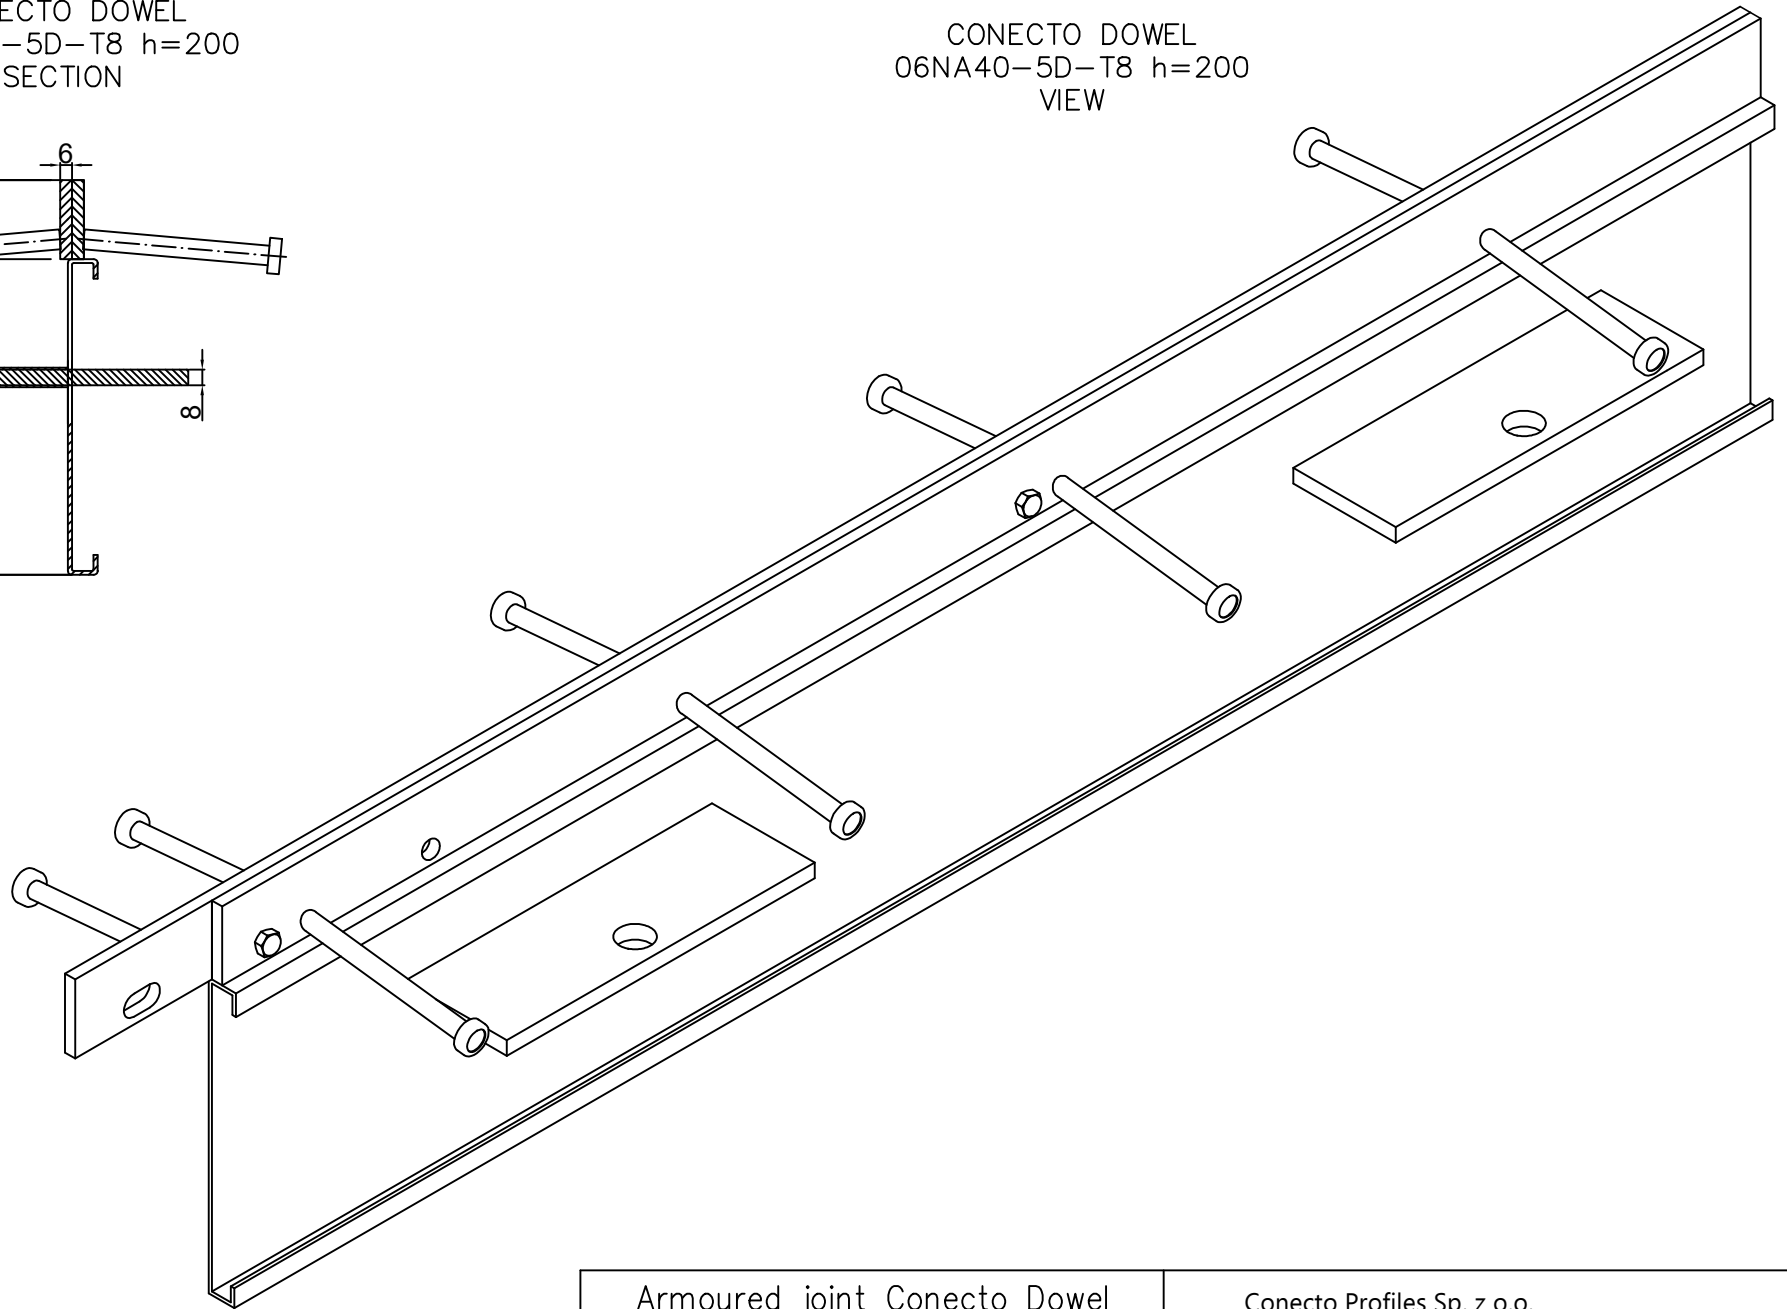

CONECTO DOWEL
06NA40-5D-T8 h=200
SECTION

CONECTO DOWEL
06NA40-5D-T8 h=200
VIEW

Armoured joint Conecto Dowel
06NA40-5D-T8 h=200
L=3000, black steel

Conecto Profiles Sp. z o.o.
ul. Przemysłowa 39
61-541 Poznań
www.conecto-profiles.com

ROZMIAR / SIZE	SKALA / SCALE	Wszystkie wymiary podano w [mm] All dimensions in [mm]
A3	1:1	

PROJEKT	PROJECT	ZŁOŻENIE	SUB ASSEMBLY	RYSUNEK	DRAWING	ARKUSZ	SHEET	VER	REV
--		--		01		1	Z OF	1	