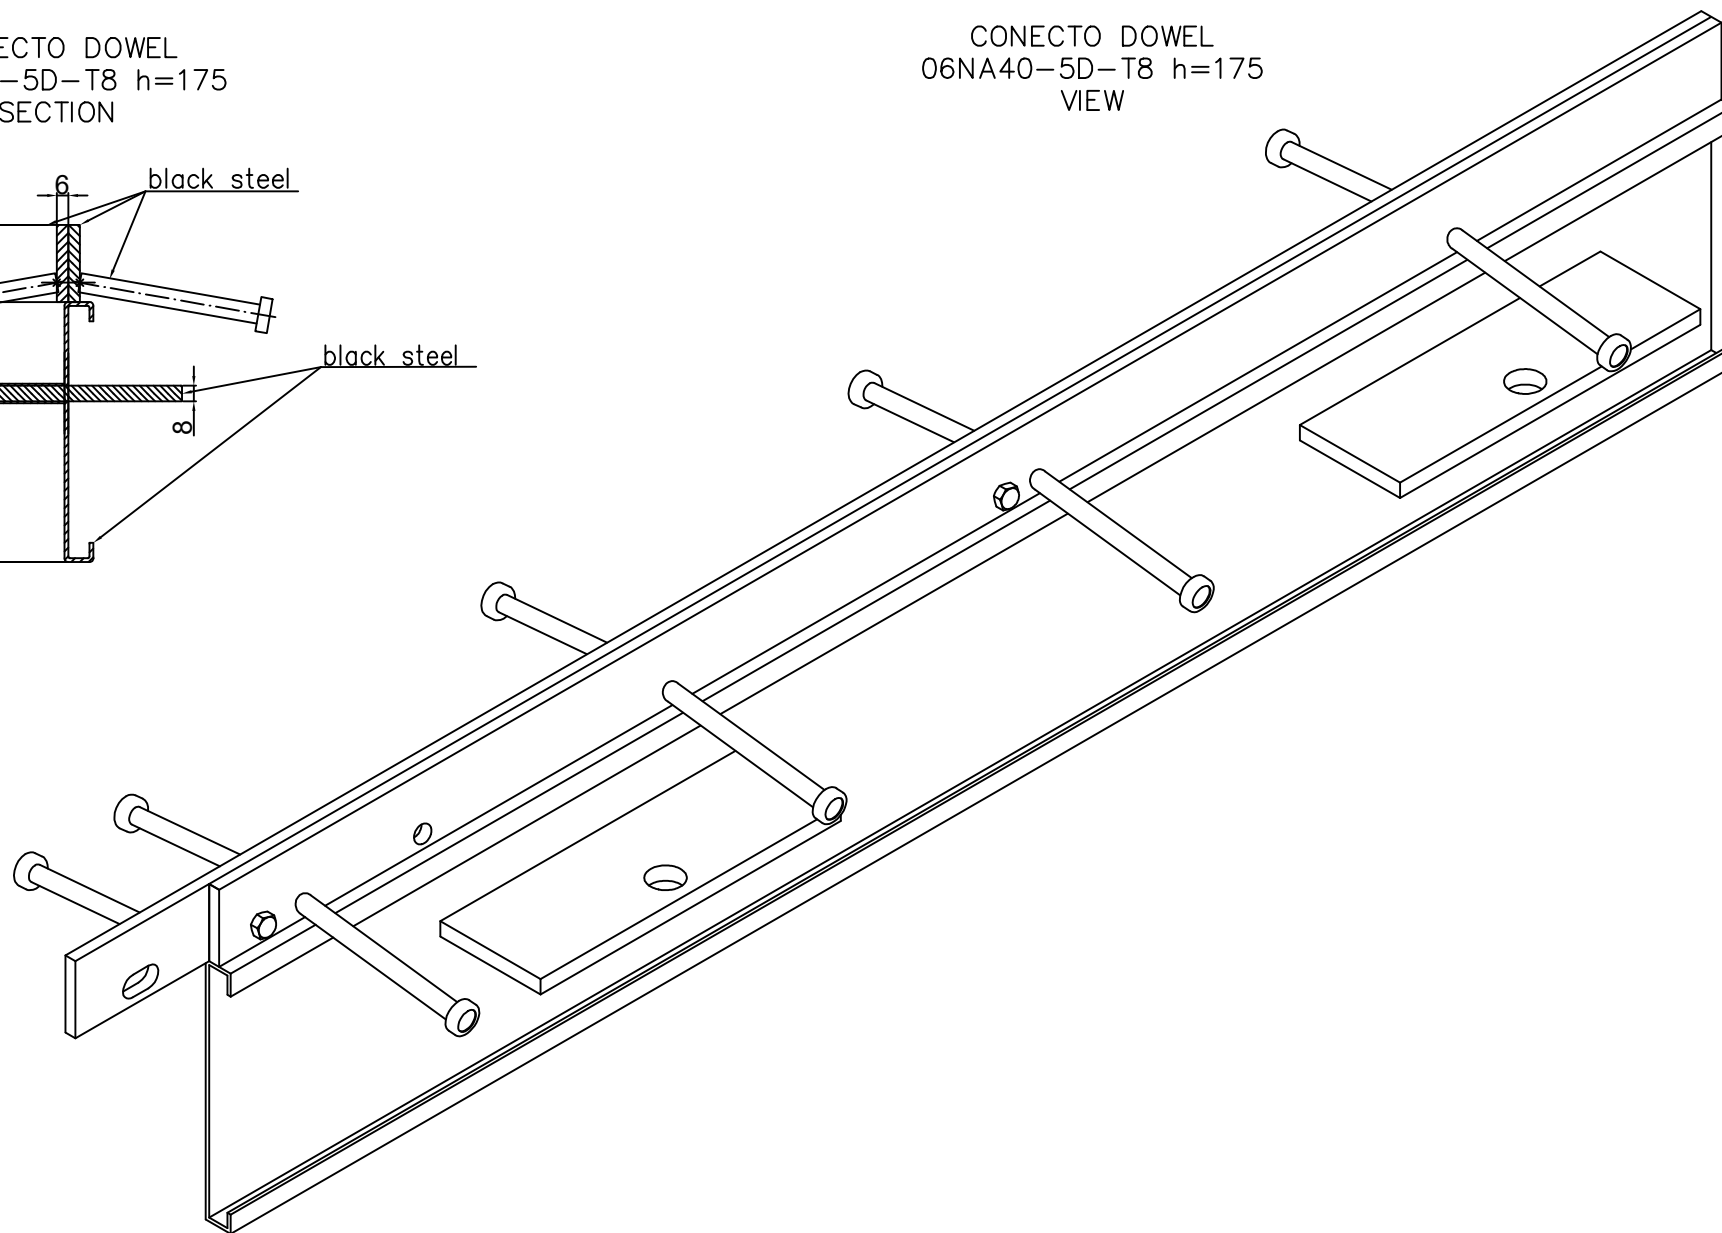

CONECTO DOWEL
06NA40-5D-T8 h=175
SECTION

CONECTO DOWEL
06NA40-5D-T8 h=175
VIEW

Armoured joint Conecto Dowel
06NA40-5D-T8 h=175
L=3000, black steel

Conecto Profiles Sp. z o.o.
ul. Przemysłowa 39
61-541 Poznań
www.conecto-profiles.com

ROZMIAR / SIZE	SKALA / SCALE	Wszystkie wymiary podano w [mm] All dimensions in [mm]
--	1:1	

PROJEKT / PROJECT	ZŁOŻENIE / SUB ASSEMBLY	RYSUNEK / DRAWING	ARKUSZ / SHEET	VER / REV
--	--	01	1 Z OF 1	