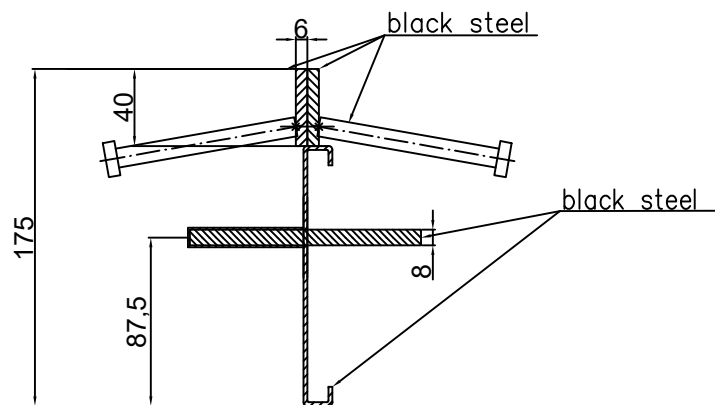

CONECTO DOWEL
06NA40-5D-T8 h=175
SECTION

CONECTO DOWEL
06NA40-5D-T8 h=175
VIEW

Armoured joint Conecto Dowel
06NA40-5D-T8 h=175
L=3000, black steel

Conecto Profiles Sp. z o.o.
ul. Przemysłowa 39
61-541 Poznań
www.conecto-profiles.com

ROZMIAR / SIZE	SKALA / SCALE	Wszystkie wymiary podano w [mm] All dimensions in [mm]
--	1:1	

PROJEKT / PROJECT	ZŁOŻENIE / SUB ASSEMBLY	RYSUNEK / DRAWING	ARKUSZ / SHEET	VER / REV
--	--	01	1 Z OF 1	