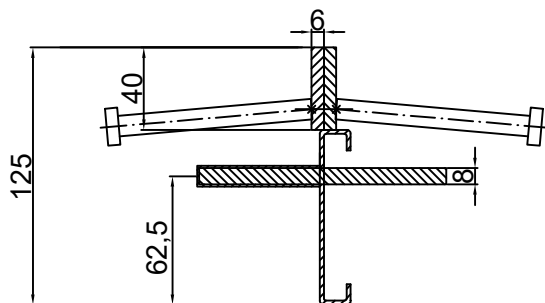

CONECTO DOWEL
06NA40-5D-T8 h=125
SECTION

CONECTO DOWEL
06NA40-5D-T8 h=125
VIEW

Armoured joint Conecto Dowel
06NA40-5D-T8 h=125
L=3000, black steel

Conecto Profiles Sp. z o.o.
ul. Przemysłowa 39
61-541 Poznań
www.conecto-profiles.com

ROZMIAR / SIZE	SKALA / SCALE	Wszystkie wymiary podano w [mm] All dimensions in [mm]		PROJEKT PROJECT	ZŁOŻENIE SUB ASSEMBLY	RYSUNEK DRAWING	ARKUSZ SHEET	VER REV
A3	1:1			--	--	01	1 Z OF 1	