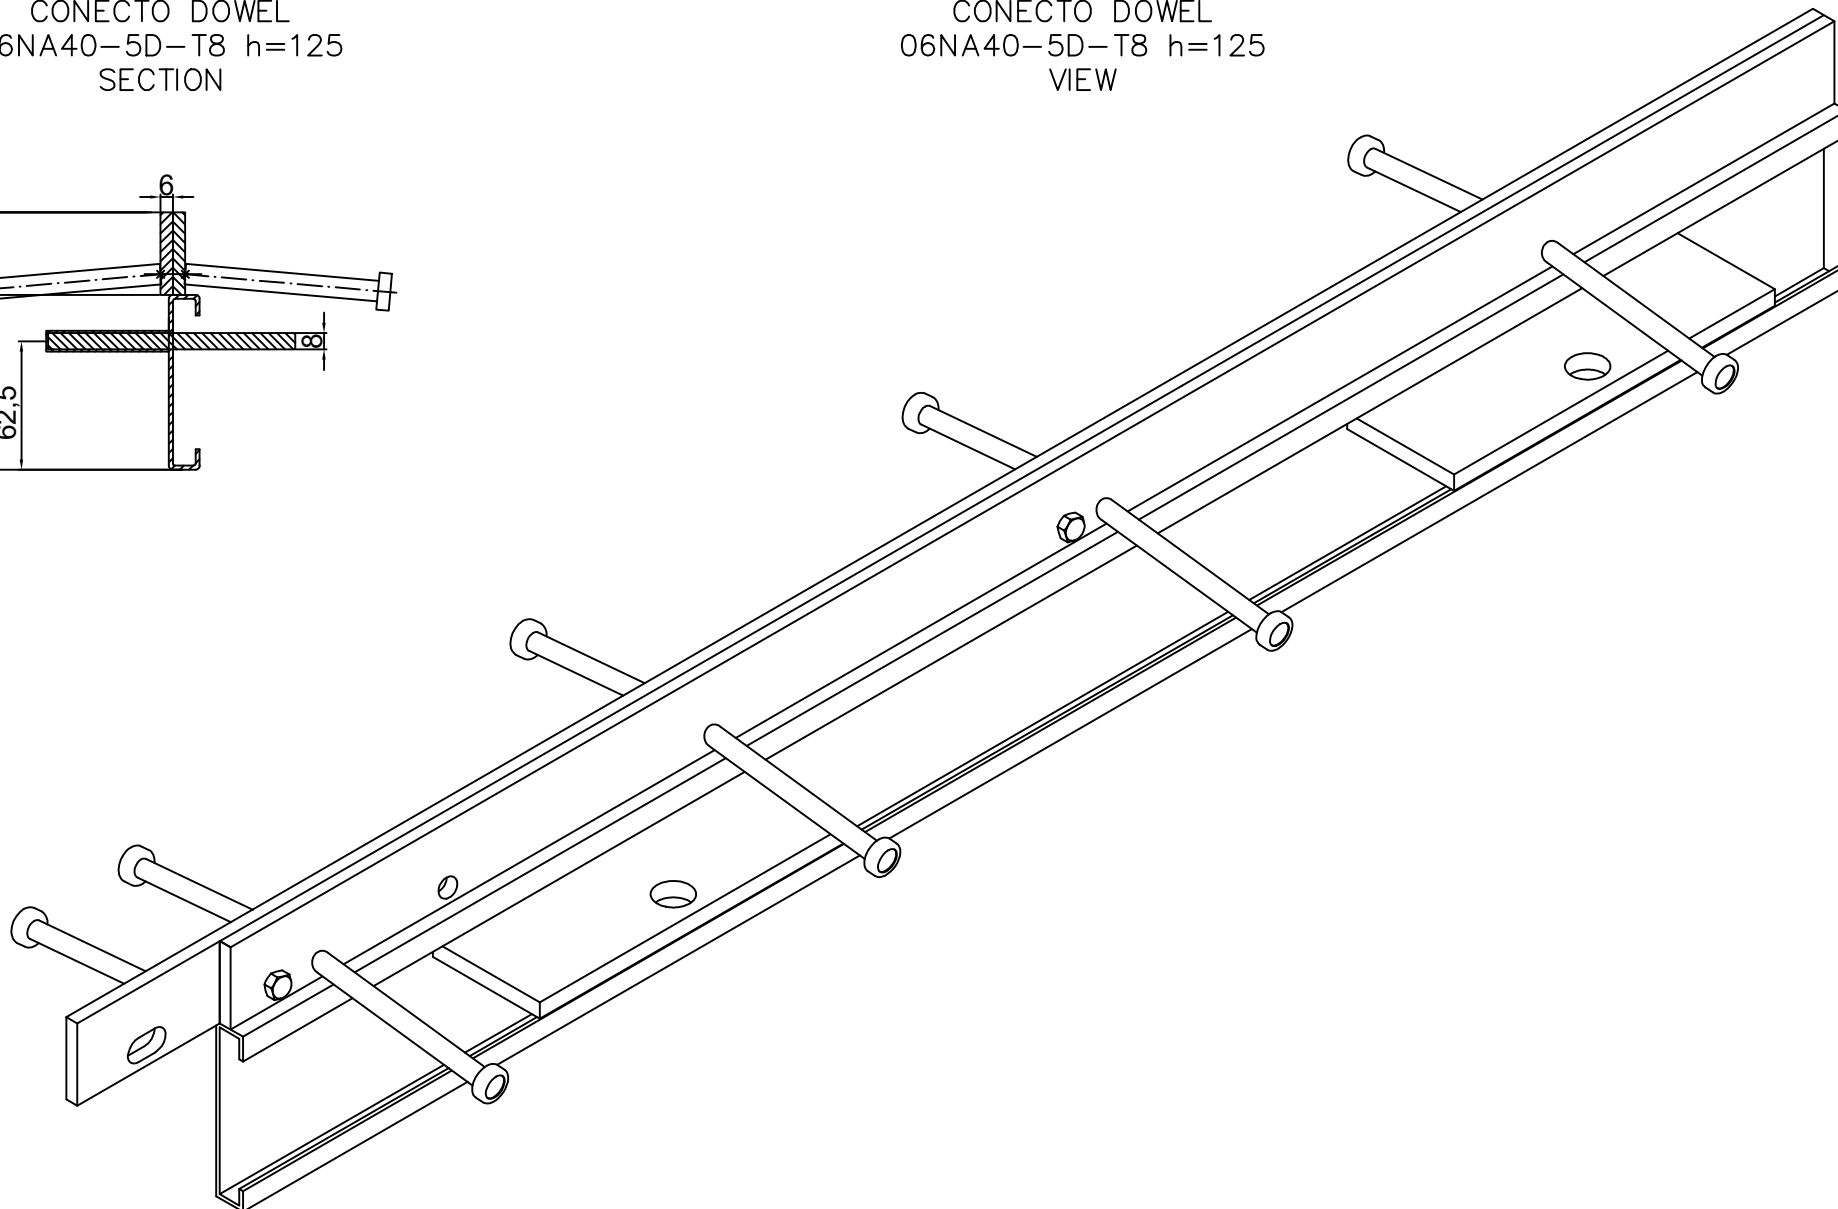

CONECTO DOWEL
06NA40-5D-T8 h=125
SECTION

CONECTO DOWEL
06NA40-5D-T8 h=125
VIEW

Armoured joint Conecto Dowel
06NA40-5D-T8 h=125
L=3000, black steel

Conecto Profiles Sp. z o.o.
ul. Przemysłowa 39
61-541 Poznań
www.conecto-profiles.com

ROZMIAR / SIZE	SKALA / SCALE	Wszystkie wymiary podano w [mm] All dimensions in [mm]		PROJEKT PROJECT	ZŁOŻENIE SUB ASSEMBLY	RYSUNEK DRAWING	ARKUSZ SHEET	VER REV
A3	1:1			--	--	01	1 Z OF 1	