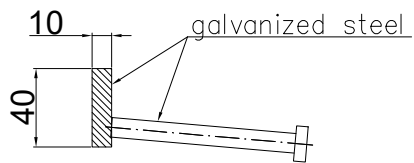

Conecto Single Strip Joint
10NA40
galvanized steel
Section

Conecto Single Strip Joint
10NA40
galvanized steel
View

Conecto Single Strip Joint
10NA40 PC
L=3000, galvanized steel

Conecto Profiles Sp. z o.o.
ul. Przemysłowa 39
61-541 Poznań
www.conecto-profiles.com

ROZMIAR / SIZE	SKALA / SCALE	Wszystkie wymiary podano w [mm] All dimensions in [mm]		PROJEKT	PROJCT	ZŁOŻENIE	SUB ASSEMBLY	RYСУNEK	DRAWING	ARKUSZ SHEET	WER REV
A3	1:1			--		--			01	1	Z OF 1