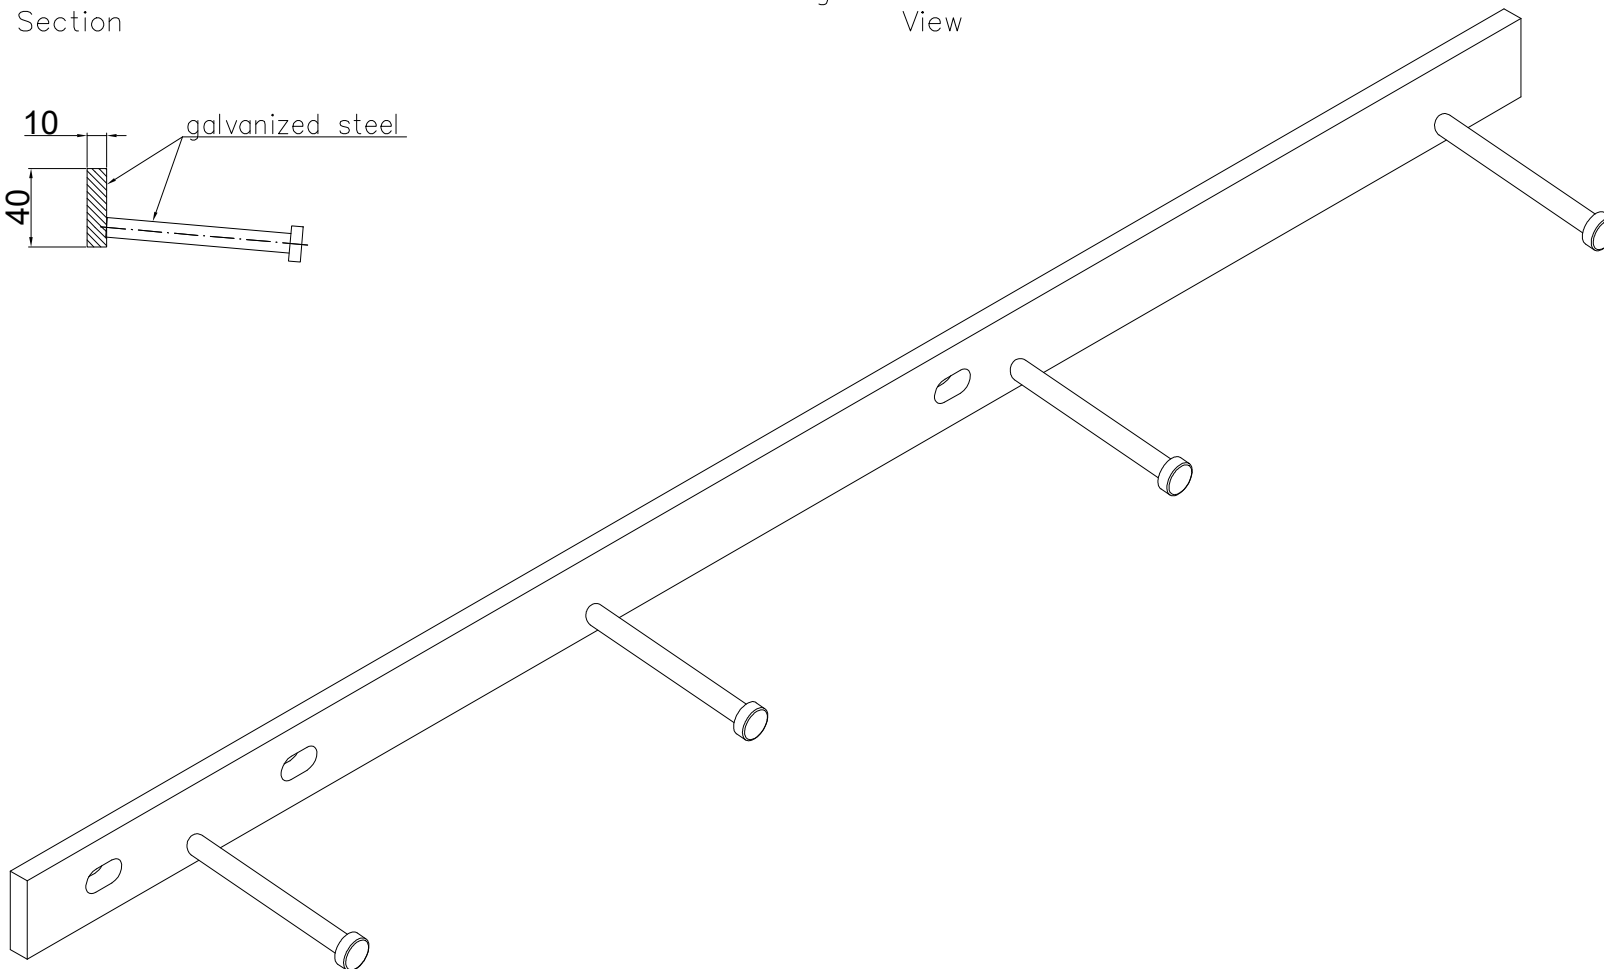

Conecto Single Strip Joint
10NA40
galvanized steel
Section

Conecto Single Strip Joint
10NA40
galvanized steel
View

Conecto Single Strip Joint
10NA40 PC
L=3000, galvanized steel

Conecto Profiles Sp. z o.o.
ul. Przemysłowa 39
61-541 Poznań
www.conecto-profiles.com

ROZMIAR / SIZE	SKALA / SCALE	Wszystkie wymiary podano w [mm] All dimensions in [mm]		PROJEKT	PROJCT	ZŁOŻENIE	SUB ASSEMBLY	RYСУNEK	DRAWING	ARKUSZ SHEET	WER REV
A3	1:1			--		--			01	1	Z OF 1