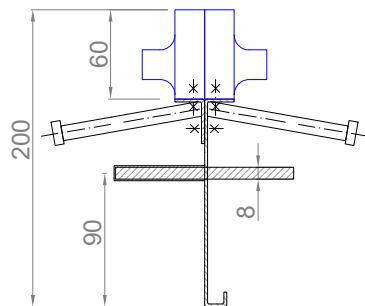

CONECTO SINUS  
06NSTW60-5D-T8 h=200  
Section

CONECTO SINUS  
06NSTW60-5D-T8 h=200  
View

Conecto Sinus  
06NSTW60-5D-T8 h=200, L=3000  
polyamide / black steel

Conecto Profiles Sp. z o.o.  
ul. Przemysłowa 39  
61-541 Poznań  
www.conecto-profiles.com

ROZMIAR / SIZE	SKALA / SCALE	Wszystkie wymiary podano w [ mm ] All dimensions in [ mm ]		PROJEKT	PROJECT	ZŁOŻENIE	SUB ASSEMBLY	RYSUNEK	DRAWING	ARKUSZ SHEET	WER REV
A3	1:1			--		--		01		1	Z OF 1