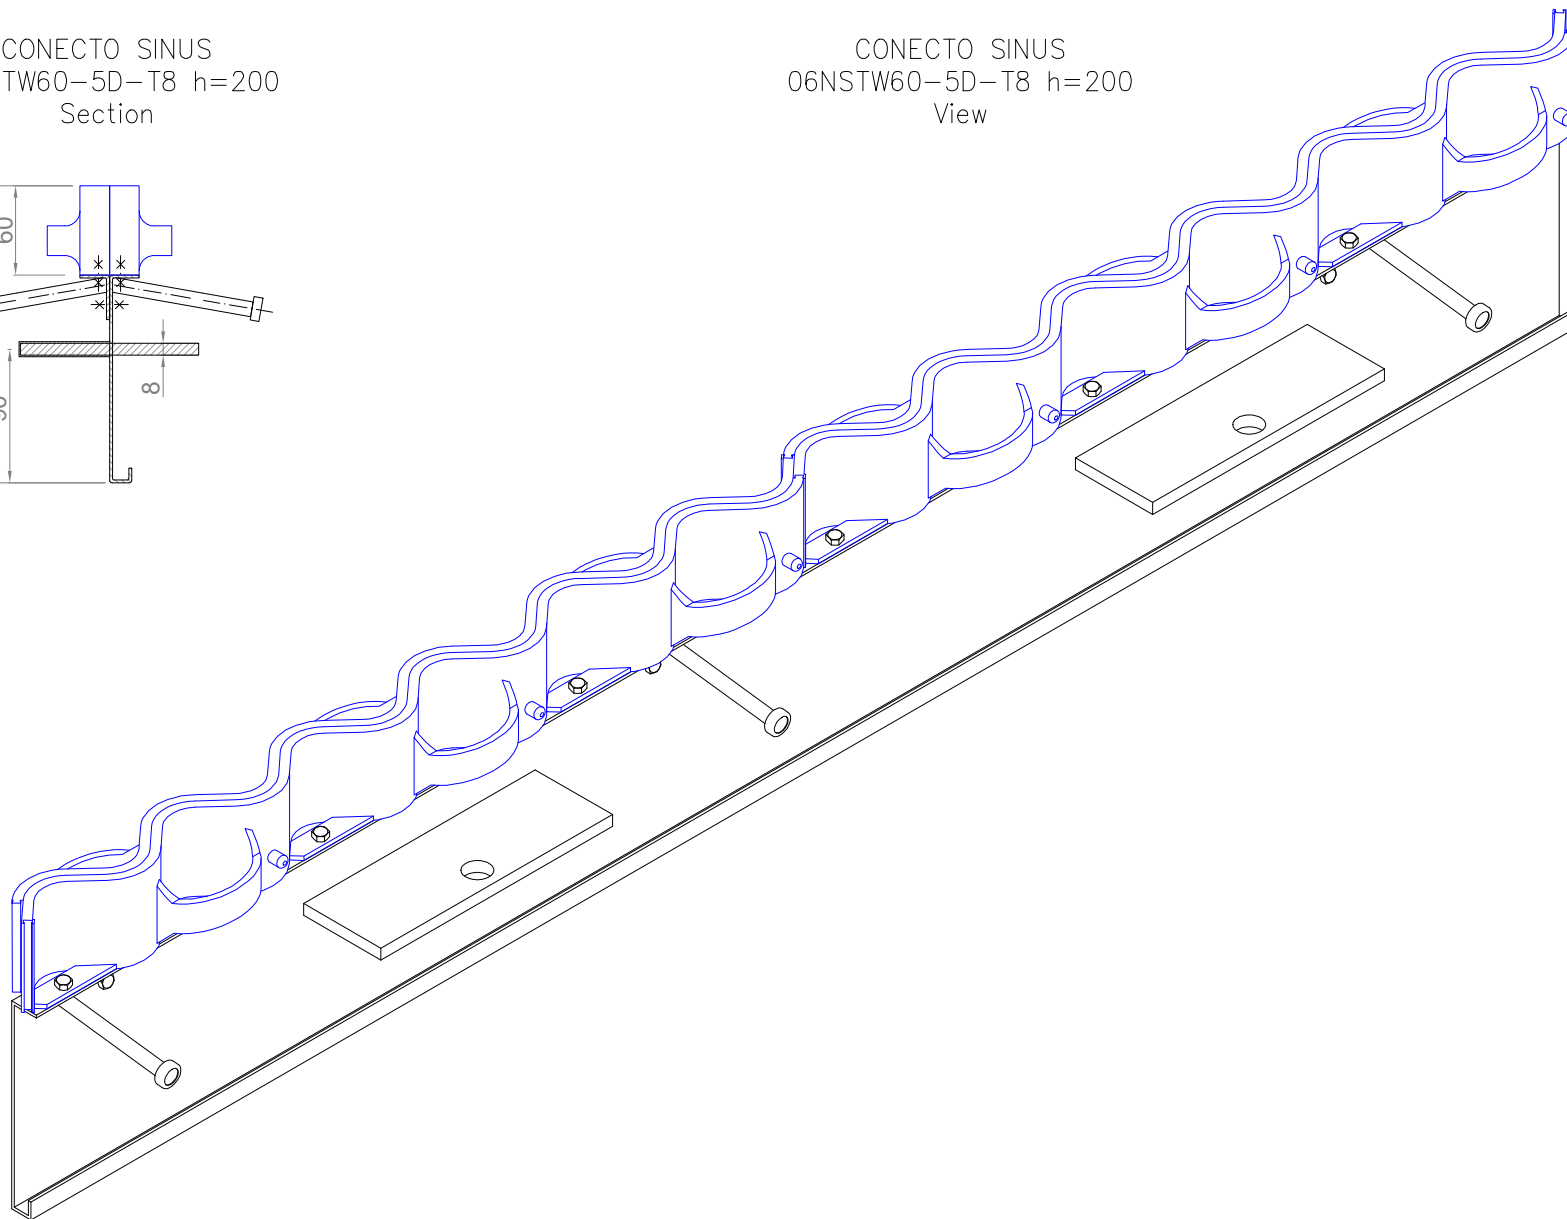

CONECTO SINUS  
06NSTW60-5D-T8 h=200  
Section

CONECTO SINUS  
06NSTW60-5D-T8 h=200  
View

Conecto Sinus  
06NSTW60-5D-T8 h=200, L=3000  
polyamide / black steel

Conecto Profiles Sp. z o.o.  
ul. Przemysłowa 39  
61-541 Poznań  
www.conecto-profiles.com

ROZMIAR / SIZE	SKALA / SCALE	Wszystkie wymiary podano w [ mm ] All dimensions in [ mm ]		PROJEKT	PROJECT	ZŁOŻENIE	SUB ASSEMBLY	RYSUNEK	DRAWING	ARKUSZ SHEET	WER REV
A3	1:1			--		--		01		1	Z OF 1