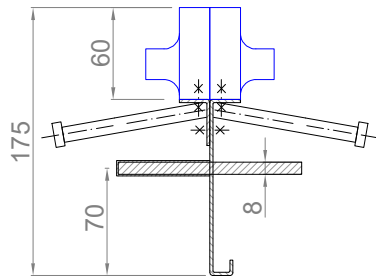

CONECTO SINUS
06NSTW60-5D-T8 h=175
Section

CONECTO SINUS
06NSTW60-5D-T8 h=175
View

Conecto Sinus
06NSTW60-5D-T8 h=175, L=3000
polyamide / black steel

Conecto Profiles Sp. z o.o.
ul. Przemysłowa 39
61-541 Poznań
www.conecto-profiles.com

| ROZMIAR / SIZE | SKALA / SCALE | Wszystkie wymiary podano w [mm] All dimensions in [mm] |
|----------------|---------------|---|
| A3 | 1:1 | |

| PROJEKT | PROJECT | ZŁOŻENIE | SUB ASSEMBLY | RYSENEK | DRAWING | ARKUSZ SHEET | WER REV |
|---------|---------|----------|--------------|---------|---------|--------------|---------|
| -- | | -- | | | 01 | 1 Z OF 1 | |