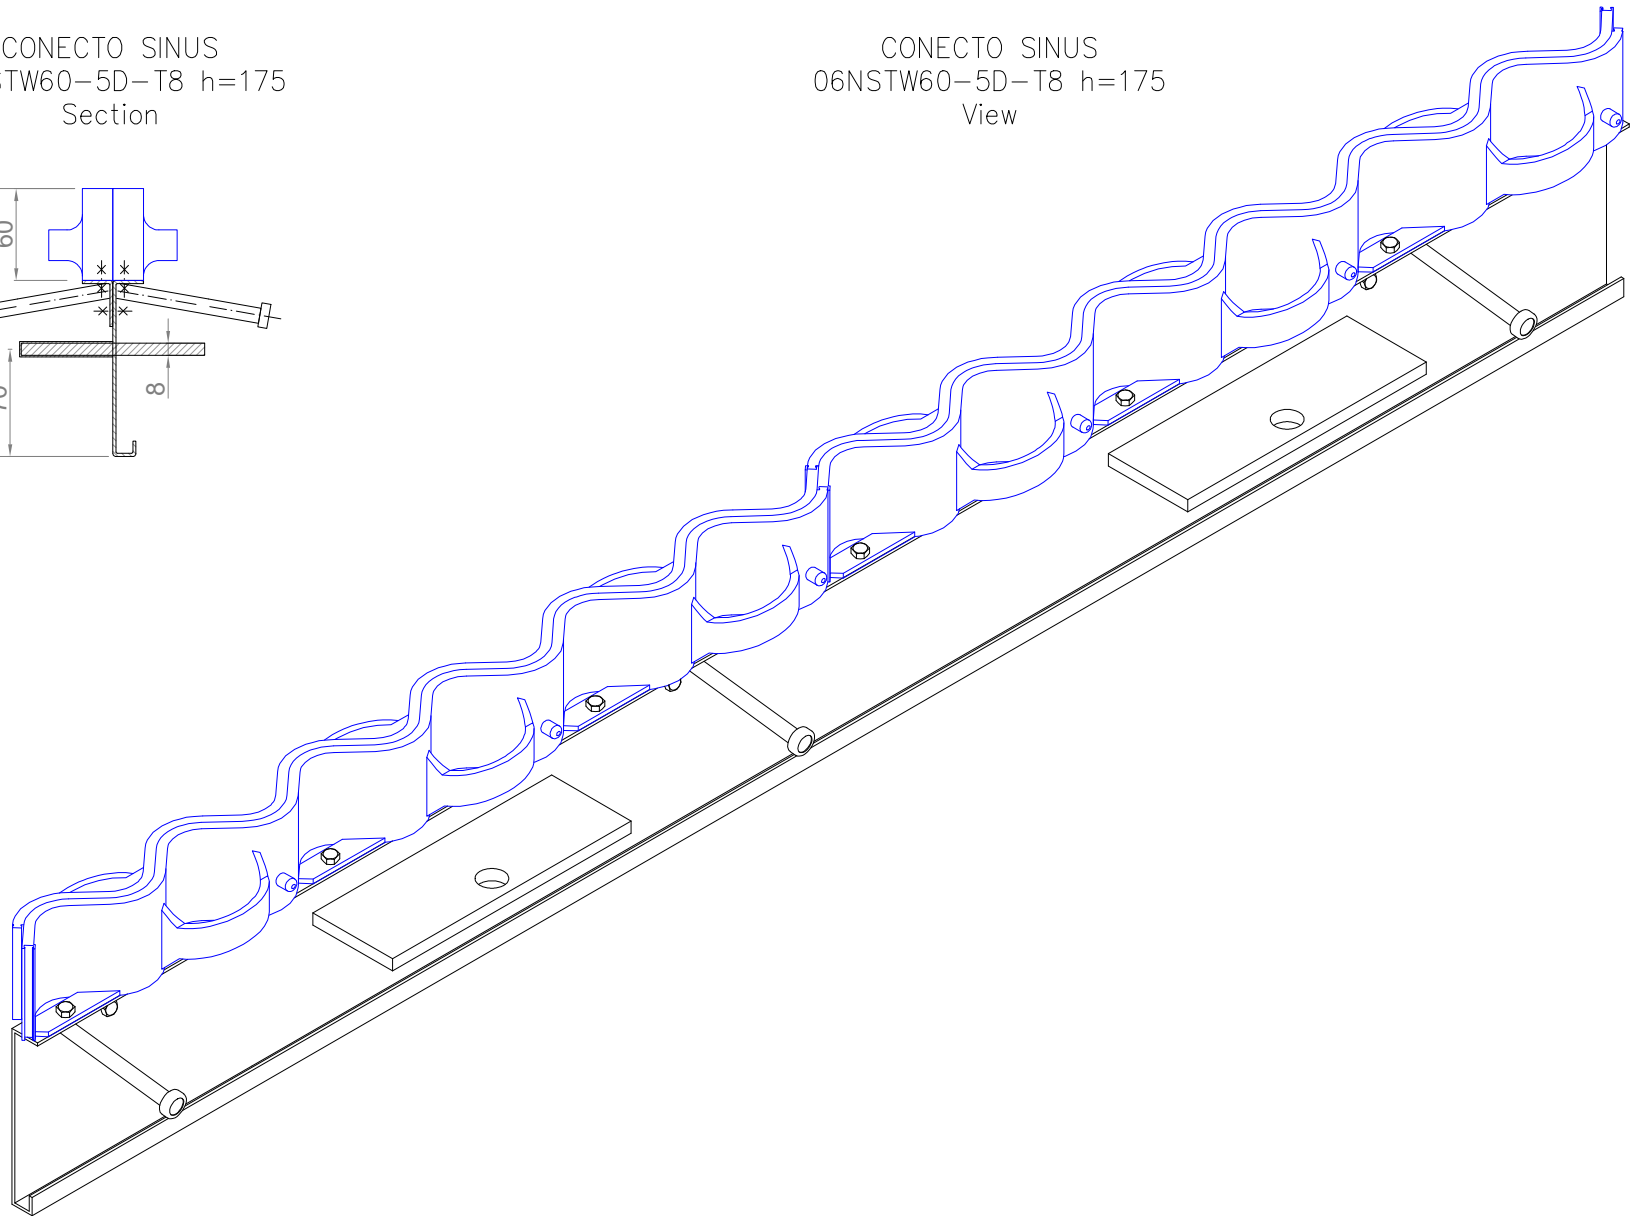

CONECTO SINUS
06NSTW60-5D-T8 h=175
Section

CONECTO SINUS
06NSTW60-5D-T8 h=175
View

Conecto Sinus
06NSTW60-5D-T8 h=175, L=3000
polyamide / black steel

Conecto Profiles Sp. z o.o.
ul. Przemysłowa 39
61-541 Poznań
www.conecto-profiles.com

| ROZMIAR / SIZE | SKALA / SCALE | Wszystkie wymiary podano w [mm] All dimensions in [mm] |
|----------------|---------------|---|
| A3 | 1:1 | |

| PROJEKT | PROJECT | ZŁOŻENIE | SUB ASSEMBLY | RYSENEK | DRAWING | ARKUSZ SHEET | WER REV |
|---------|---------|----------|--------------|---------|---------|--------------|---------|
| -- | | -- | | | 01 | 1 Z OF 1 | |