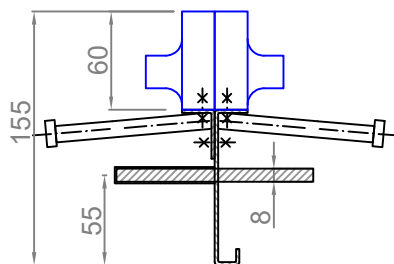

CONECTO SINUS  
06NSTW60-5D-T8 h=155  
Section

CONECTO SINUS  
06NSTW60-5D-T8 h=155  
View

Conecto Sinus  
06NSTW60-5D-T8 h=155, L=3000  
polyamide / black steel

Conecto Profiles Sp. z o.o.  
ul. Przemysłowa 39  
61-541 Poznań  
www.conecto-profiles.com

PROJEKT	PROJECT	ZŁOŻENIE	SUB ASSEMBLY	RYSUNEK	DRAWING	ARKUSZ SHEET	VER REV
--		--		01		1 Z OF 1	

ROZMIAR / SIZE  
A3

SKALA / SCALE  
1:1

Wszystkie wymiary podano w [ mm ]  
All dimensions in [ mm ]