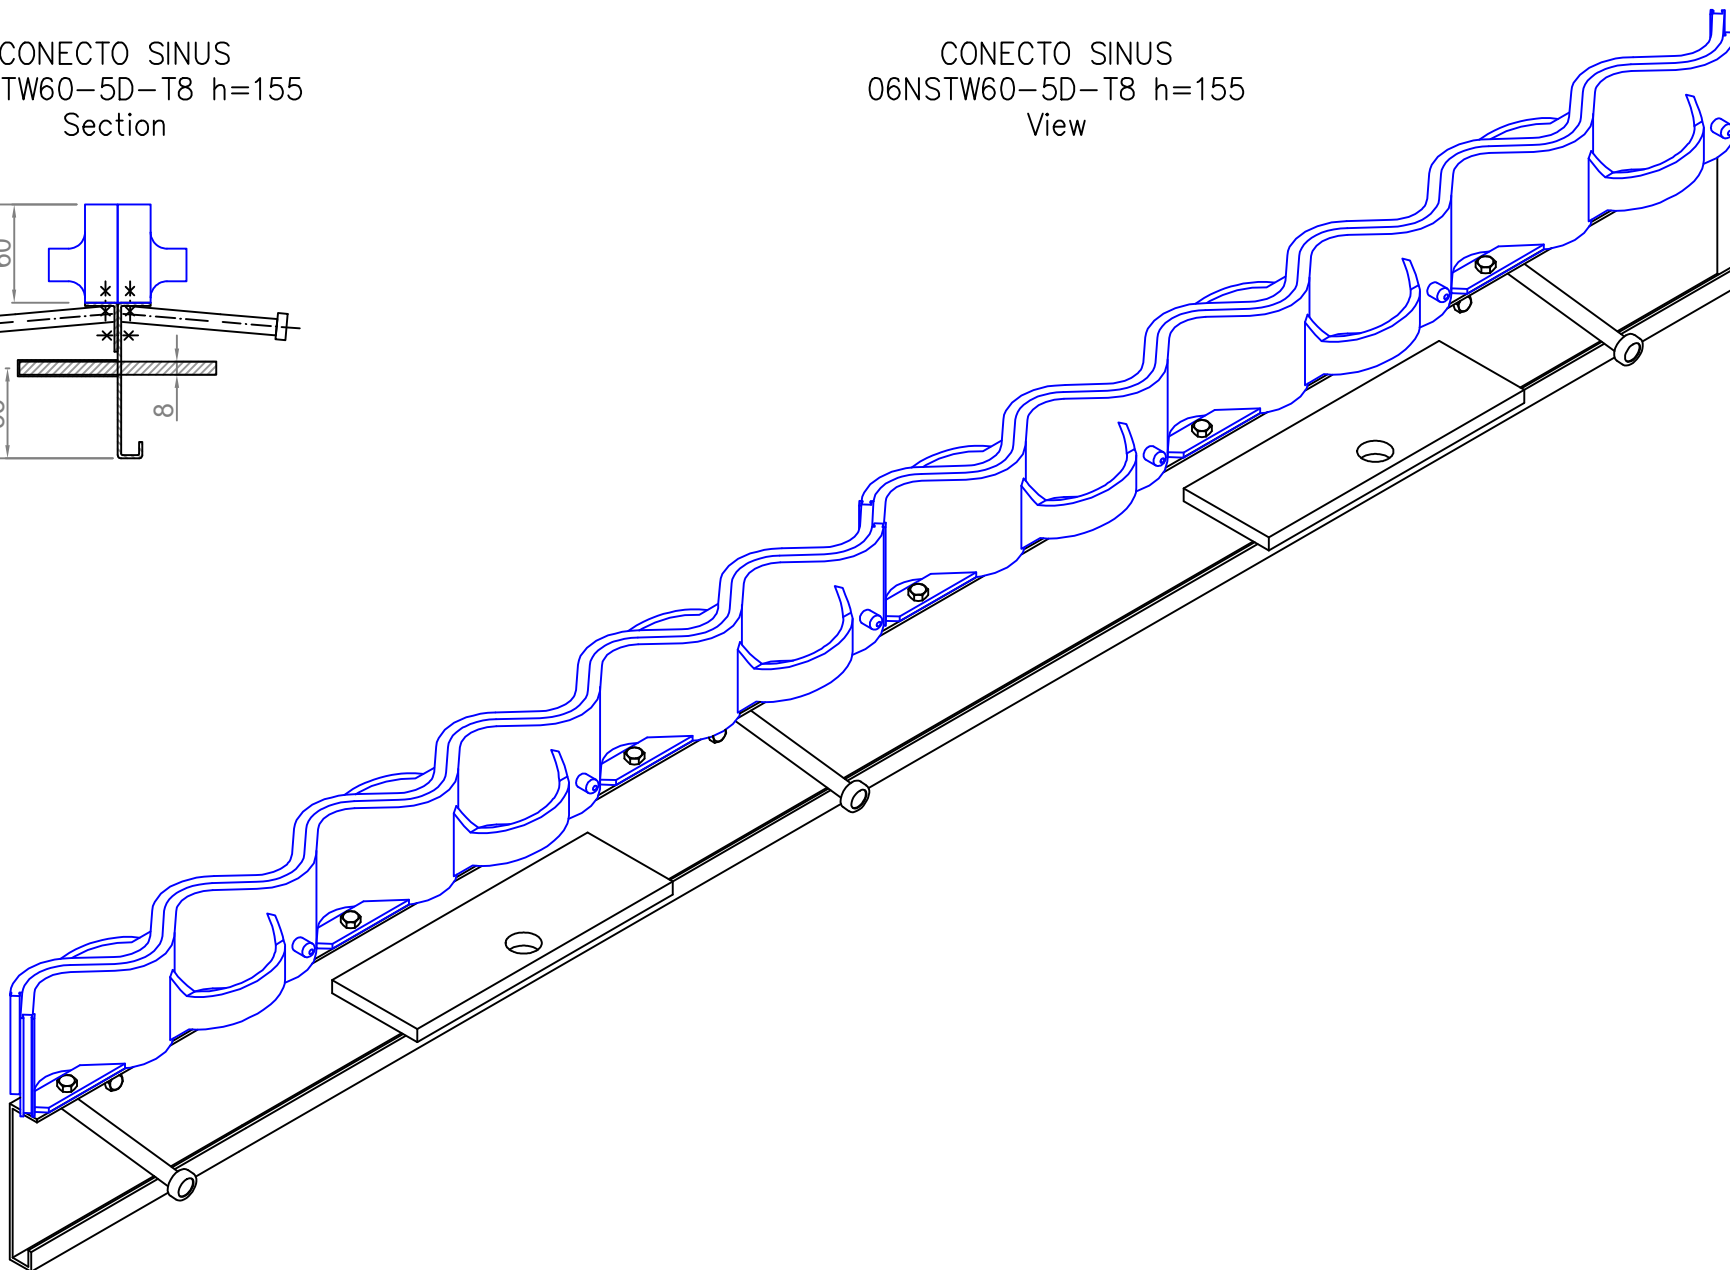

CONECTO SINUS  
06NSTW60-5D-T8 h=155  
Section

CONECTO SINUS  
06NSTW60-5D-T8 h=155  
View

Conecto Sinus  
06NSTW60-5D-T8 h=155, L=3000  
polyamide / black steel

Conecto Profiles Sp. z o.o.  
ul. Przemysłowa 39  
61-541 Poznań  
www.conecto-profiles.com

PROJEKT	PROJECT	ZŁOŻENIE	SUB ASSEMBLY	RYSUNEK	DRAWING	ARKUSZ SHEET	VER REV
--		--		01		1 Z OF 1	

ROZMIAR / SIZE  
A3

SKALA / SCALE  
1:1

Wszystkie wymiary podano w [ mm ]  
All dimensions in [ mm ]