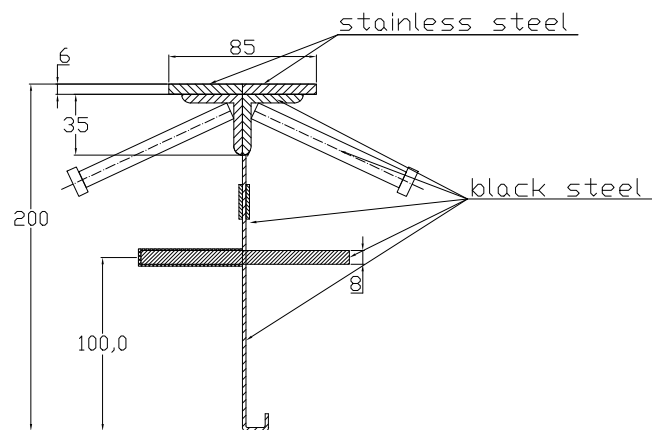

CONECTO SINUS  
06NC85-5D-T8 h=200  
SECTION

CONECTO SINUS  
06NC85-5D-T8 h=200  
SECTION

Armoured joint Conecto  
Dowel 06NC85-5D-T8 h=200  
L=3000, stainless steel

Conecto Profiles Sp. z o.o.  
ul. Przemysłowa 39  
61-541 Poznań  
www.conecto-profiles.com

ROZMIAR / SIZE	SKALA / SCALE	Wszystkie wymiary podano w [ mm ] All dimensions in [ mm ]
A3	1:1	

PROJEKT	PROJECT	ZŁOŻENIE	SUB ASSEMBLY	RYСУNEK	DRAWING	ARKUSZ	SHEET	VER	REV
--		--		01		1	Z OF	1	