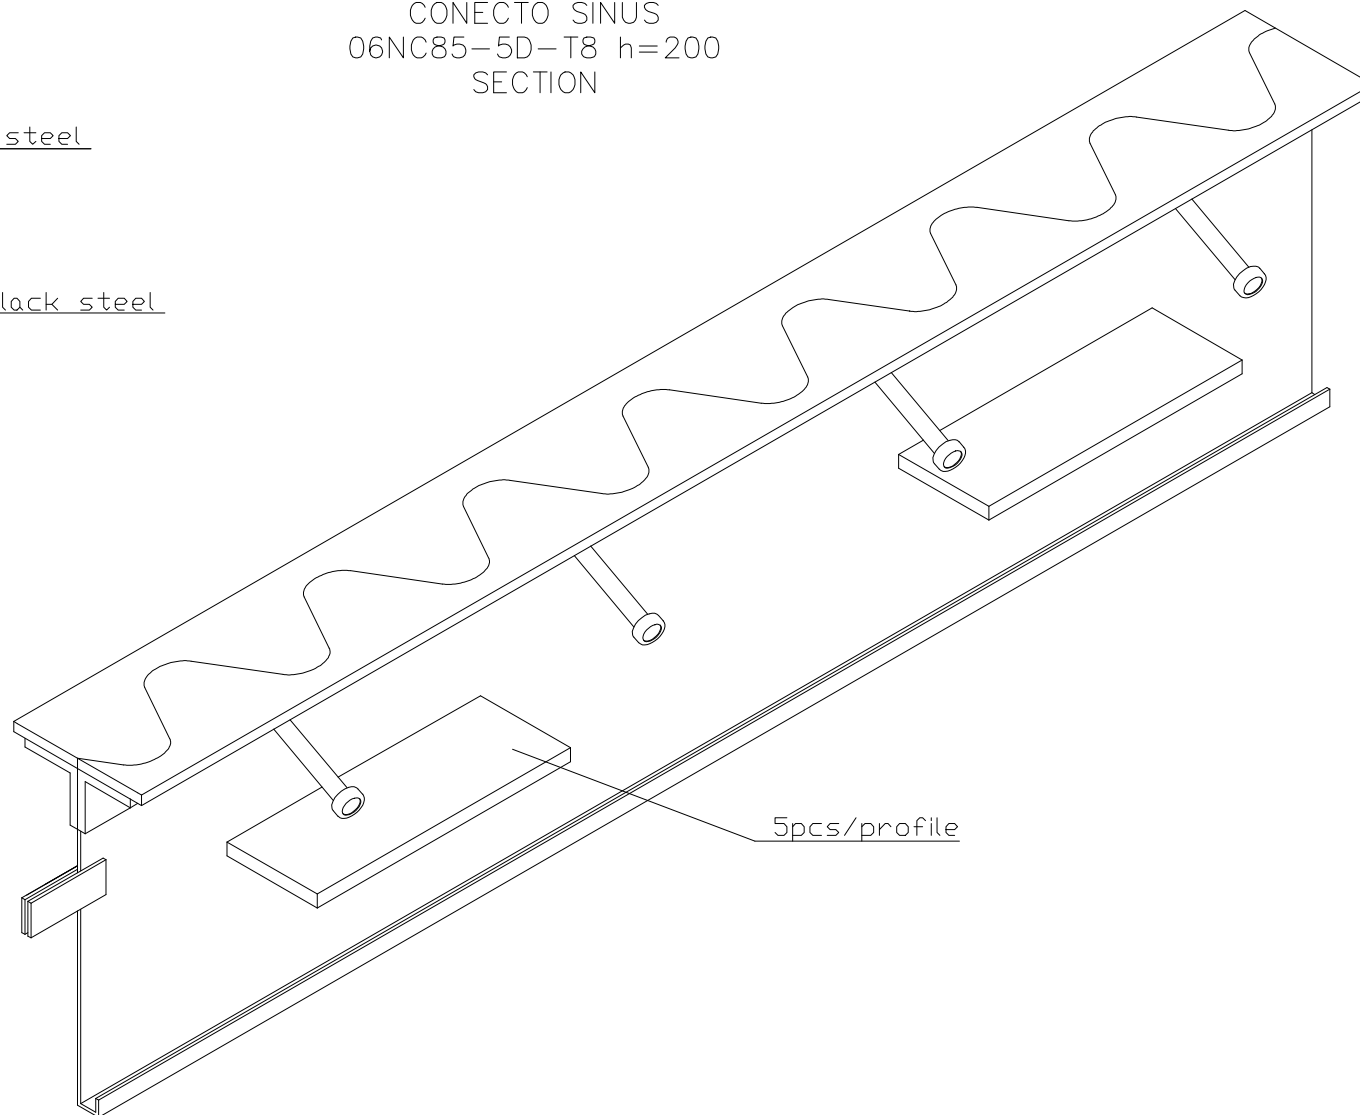

CONECTO SINUS  
06NC85-5D-T8 h=200  
SECTION

CONECTO SINUS  
06NC85-5D-T8 h=200  
SECTION

Armoured joint Conecto  
Dowel 06NC85-5D-T8 h=200  
L=3000, stainless steel

Conecto Profiles Sp. z o.o.  
ul. Przemysłowa 39  
61-541 Poznań  
www.conecto-profiles.com

ROZMIAR / SIZE	SKALA / SCALE	Wszystkie wymiary podano w [ mm ] All dimensions in [ mm ]
A3	1:1	

PROJEKT	PROJECT	ZŁOŻENIE	SUB ASSEMBLY	RYСУNEK	DRAWING	ARKUSZ	SHEET	VER	REV
--		--		01		1	Z OF	1	