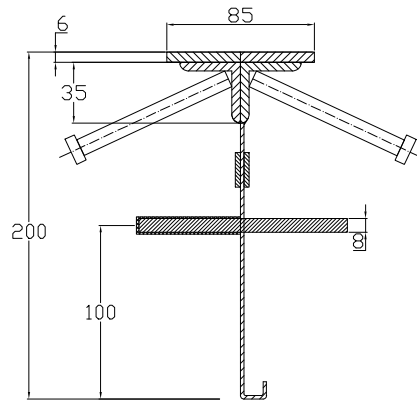

CONECTO SINUS
06NC85-5D-T8 h=200
SECTION

CONECTO SINUS
06NC85-5D-T8 h=200
VIEW

Armoured joint Conecto
Dowel 06NC85-5D-T8 h=200
L=3000, black steel

Conecto Profiles Sp. z o.o.
ul. Przemysłowa 39
61-541 Poznań
www.conecto-profiles.com

ROZMIAR / SIZE A3	SKALA / SCALE 1:1	Wszystkie wymiary podano w [mm] All dimensions in [mm]
----------------------	----------------------	---

PROJEKT	PROJECT	ZŁOŻENIE	SUB ASSEMBLY	RYSUNEK	DRAWING	ARKUSZ SHEET	WER REV
--		--		01		1 Z OF 1	