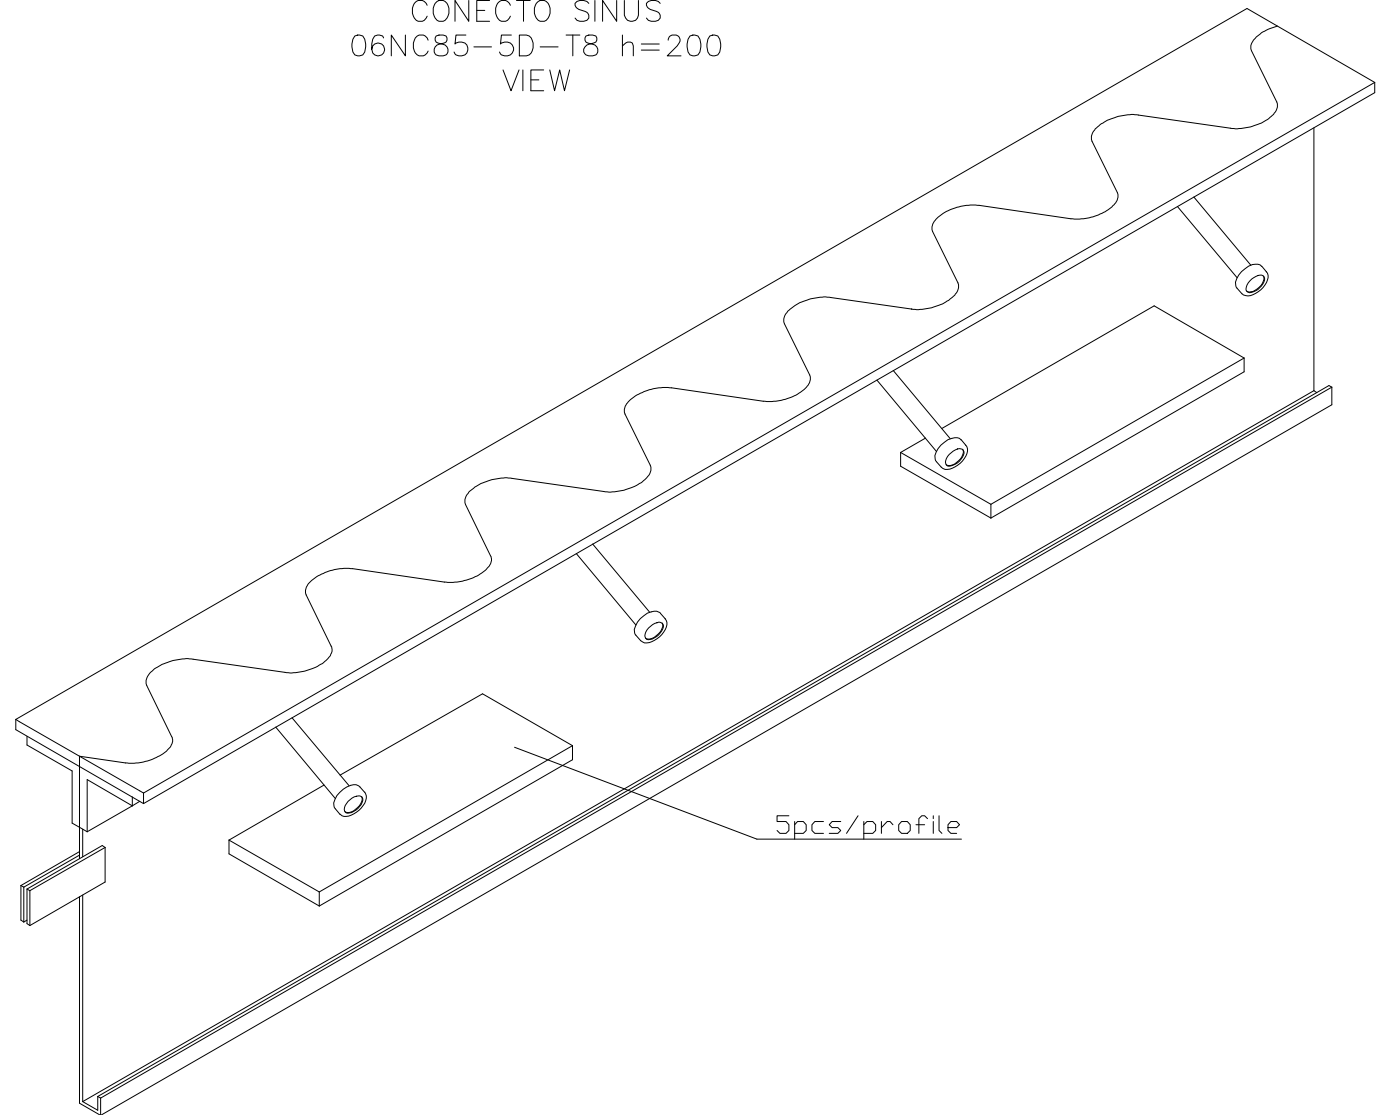

CONECTO SINUS
06NC85-5D-T8 h=200
SECTION

CONECTO SINUS
06NC85-5D-T8 h=200
VIEW

Armoured joint Conecto
Dowel 06NC85-5D-T8 h=200
L=3000, black steel

Conecto Profiles Sp. z o.o.
ul. Przemysłowa 39
61-541 Poznań
www.conecto-profiles.com

ROZMIAR / SIZE A3	SKALA / SCALE 1:1	Wszystkie wymiary podano w [mm] All dimensions in [mm]
----------------------	----------------------	---

PROJEKT	PROJECT	ZŁOŻENIE	SUB ASSEMBLY	RYSUNEK	DRAWING	ARKUSZ SHEET	WER REV
--		--		01		1 Z OF 1	