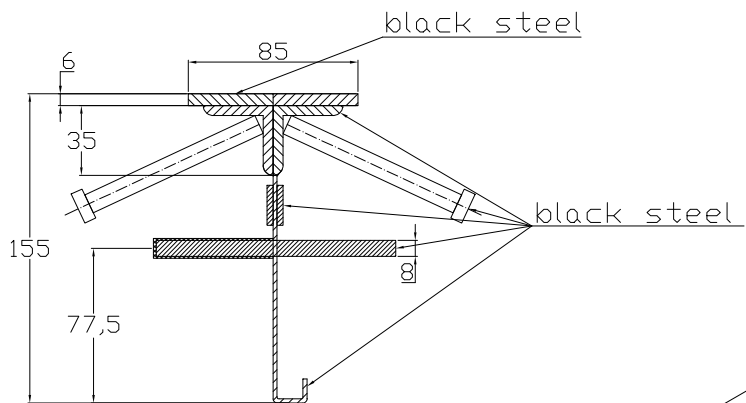

CONECTO SINUS
06NC85-5D-T8 h=155
SECTION

CONECTO SINUS
06NC85-5D-T8 h=155
VIEW

Armoured joint Conecto Dowel
06NC85-5D-T8 h=155
L=3000, black steel

Conecto Profiles Sp. z o.o.
ul. Przemysłowa 39
61-541 Poznań
www.conecto-profiles.com

ROZMIAR / SIZE A3	SKALA / SCALE 1:1	Wszystkie wymiary podano w [mm] All dimensions in [mm]
----------------------	----------------------	---

PROJEKT PROJECT	ZŁOŻENIE SUB ASSEMBLY	RYSUNEK DRAWING	ARKUSZ SHEET	VER REV
--	--	01	1 Z OF 1	