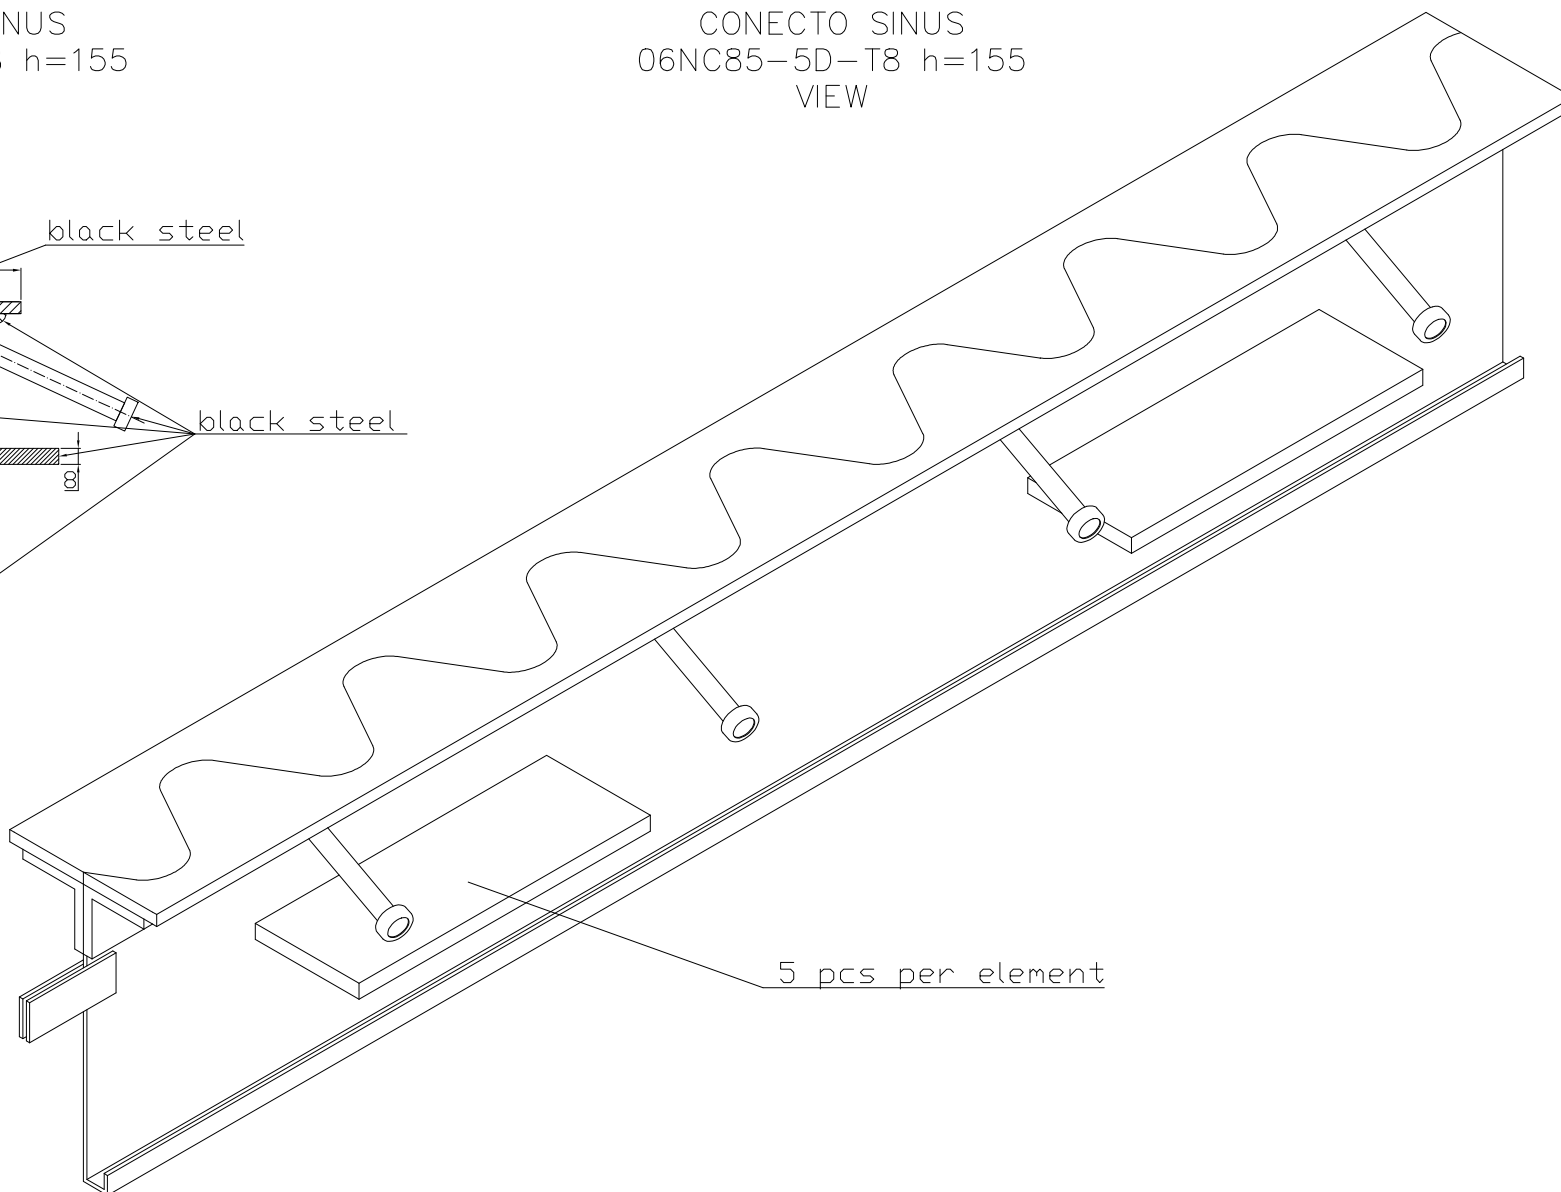

CONECTO SINUS
06NC85-5D-T8 h=155
SECTION

CONECTO SINUS
06NC85-5D-T8 h=155
VIEW

Armoured joint Conecto Dowel
06NC85-5D-T8 h=155
L=3000, black steel

Conecto Profiles Sp. z o.o.
ul. Przemysłowa 39
61-541 Poznań
www.conecto-profiles.com

ROZMIAR / SIZE A3	SKALA / SCALE 1:1	Wszystkie wymiary podano w [mm] All dimensions in [mm]
----------------------	----------------------	---

PROJEKT PROJECT	ZŁOŻENIE SUB ASSEMBLY	RYSUNEK DRAWING	ARKUSZ SHEET	VER REV
--	--	01	1 Z OF 1	