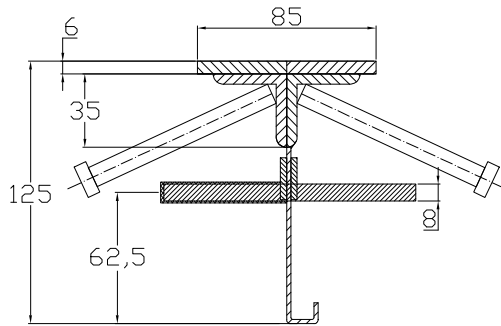

CONNECTO SINUS
06NC85-5D-T8 h=125
SECTION

CONNECTO SINUS
06NC85-5D-T8 h=125
VIEW

Armoured joint Conecto Sinus
06NC85-5D-T8 h=125
L=3000, black steel

Conecto Profiles Sp. z o.o.
ul. Przemysłowa 39
61-541 Poznań
www.conecto-profiles.com

ROZMIAR / SIZE	SKALA / SCALE	Wszystkie wymiary podano w [mm] All dimensions in [mm]
A3	1:1	

PROJEKT	PROJECT	ZŁOŻENIE	SUB ASSEMBLY	RYSUNEK	DRAWING	ARKUSZ	SHEET	WER	REV
--		--		01		1	Z OF	1	