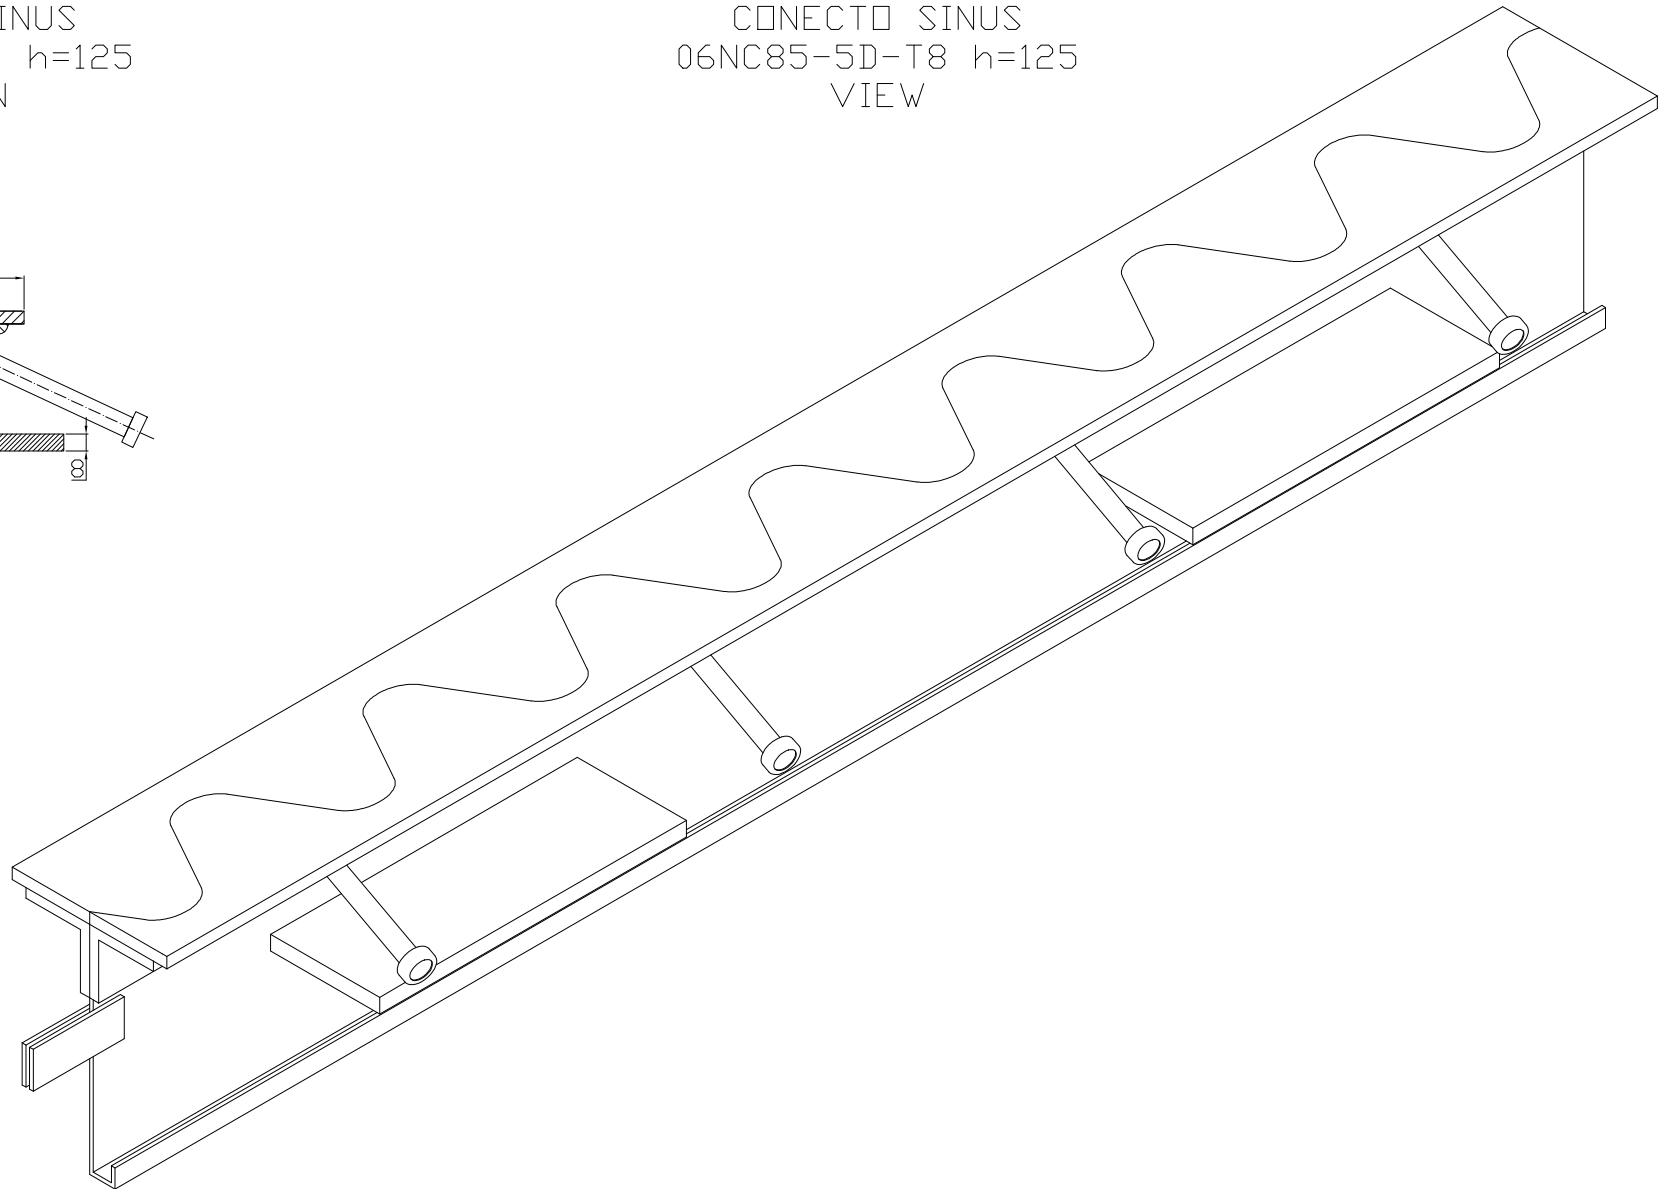

CONNECTO SINUS
06NC85-5D-T8 h=125
SECTION

CONNECTO SINUS
06NC85-5D-T8 h=125
VIEW

Armoured joint Conecto Sinus
06NC85-5D-T8 h=125
L=3000, black steel

Conecto Profiles Sp. z o.o.
ul. Przemysłowa 39
61-541 Poznań
www.conecto-profiles.com

ROZMIAR / SIZE	SKALA / SCALE	Wszystkie wymiary podano w [mm] All dimensions in [mm]
A3	1:1	

PROJEKT	PROJECT	ZŁOŻENIE	SUB ASSEMBLY	RYSUNEK	DRAWING	ARKUSZ	SHEET	WER	REV
--		--		01		1	Z OF	1	