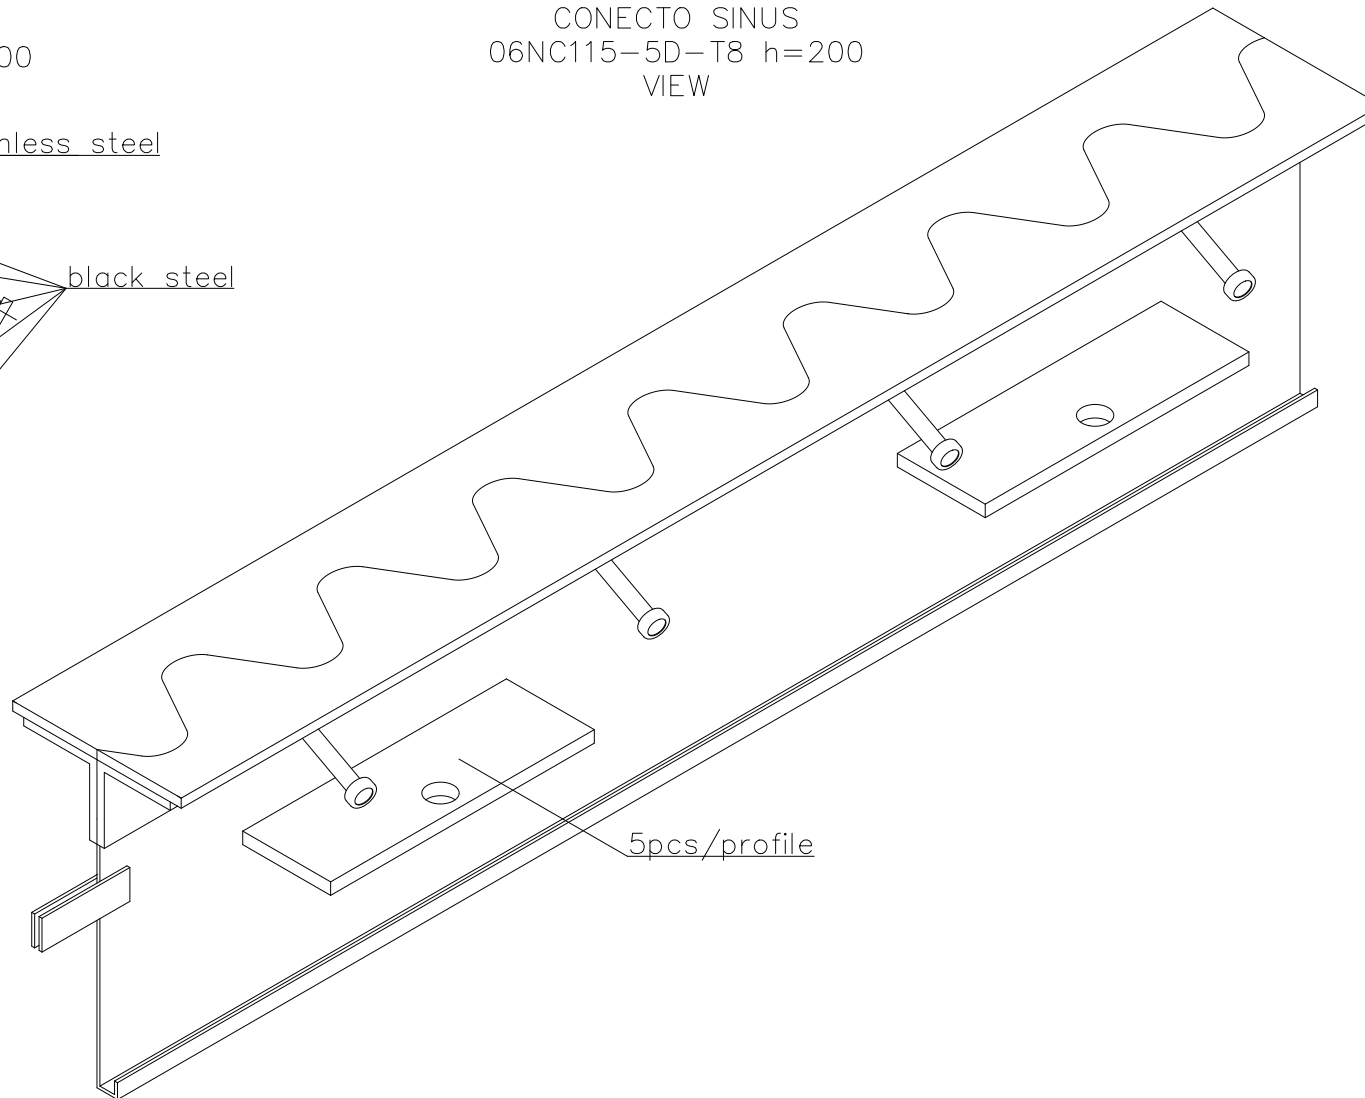

CONECTO SINUS
06NC115-5D-T8 h=200
SECTION

CONECTO SINUS
06NC115-5D-T8 h=200
VIEW

Armoured joint Conecto Sinus
06NC115-5D-T8 h=200
L=3000, stainless steel

Conecto Profiles Sp. z o.o.
ul. Przemysłowa 39
61-541 Poznań
www.conecto-profiles.com

ROZMIAR / SIZE A3	SKALA / SCALE 1:1	Wszystkie wymiary podano w [mm] All dimensions in [mm]
----------------------	----------------------	---

PROJEKT	PROJECT	ZŁOŻENIE	SUB ASSEMBLY	RYSUNEK	DRAWING	ARKUSZ SHEET	WER REV
--		--		01		1 Z DF 1	