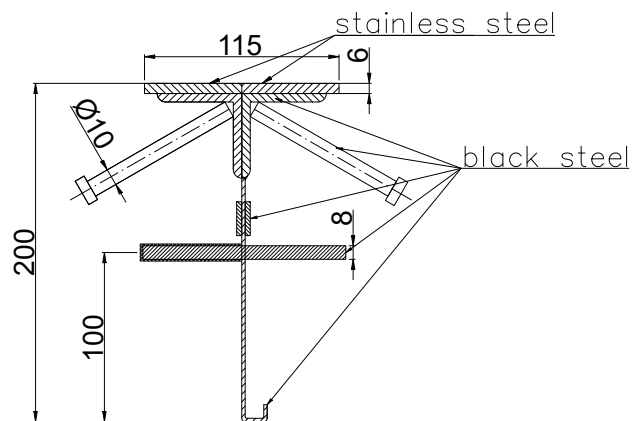

CONECTO SINUS
06NC115-5D-T8 h=200
SECTION

CONECTO SINUS
06NC115-5D-T8 h=200
VIEW

Armoured joint Conecto Sinus
06NC115-5D-T8 h=200
L=3000, stainless steel

Conecto Profiles Sp. z o.o.
ul. Przemysłowa 39
61-541 Poznań
www.conecto-profiles.com

ROZMIAR / SIZE A3	SKALA / SCALE 1:1	Wszystkie wymiary podano w [mm] All dimensions in [mm]
----------------------	----------------------	---

PROJEKT	PROJECT	ZŁOŻENIE	SUB ASSEMBLY	RYSUNEK	DRAWING	ARKUSZ SHEET	WER REV
--		--		01		1 Z DF 1	