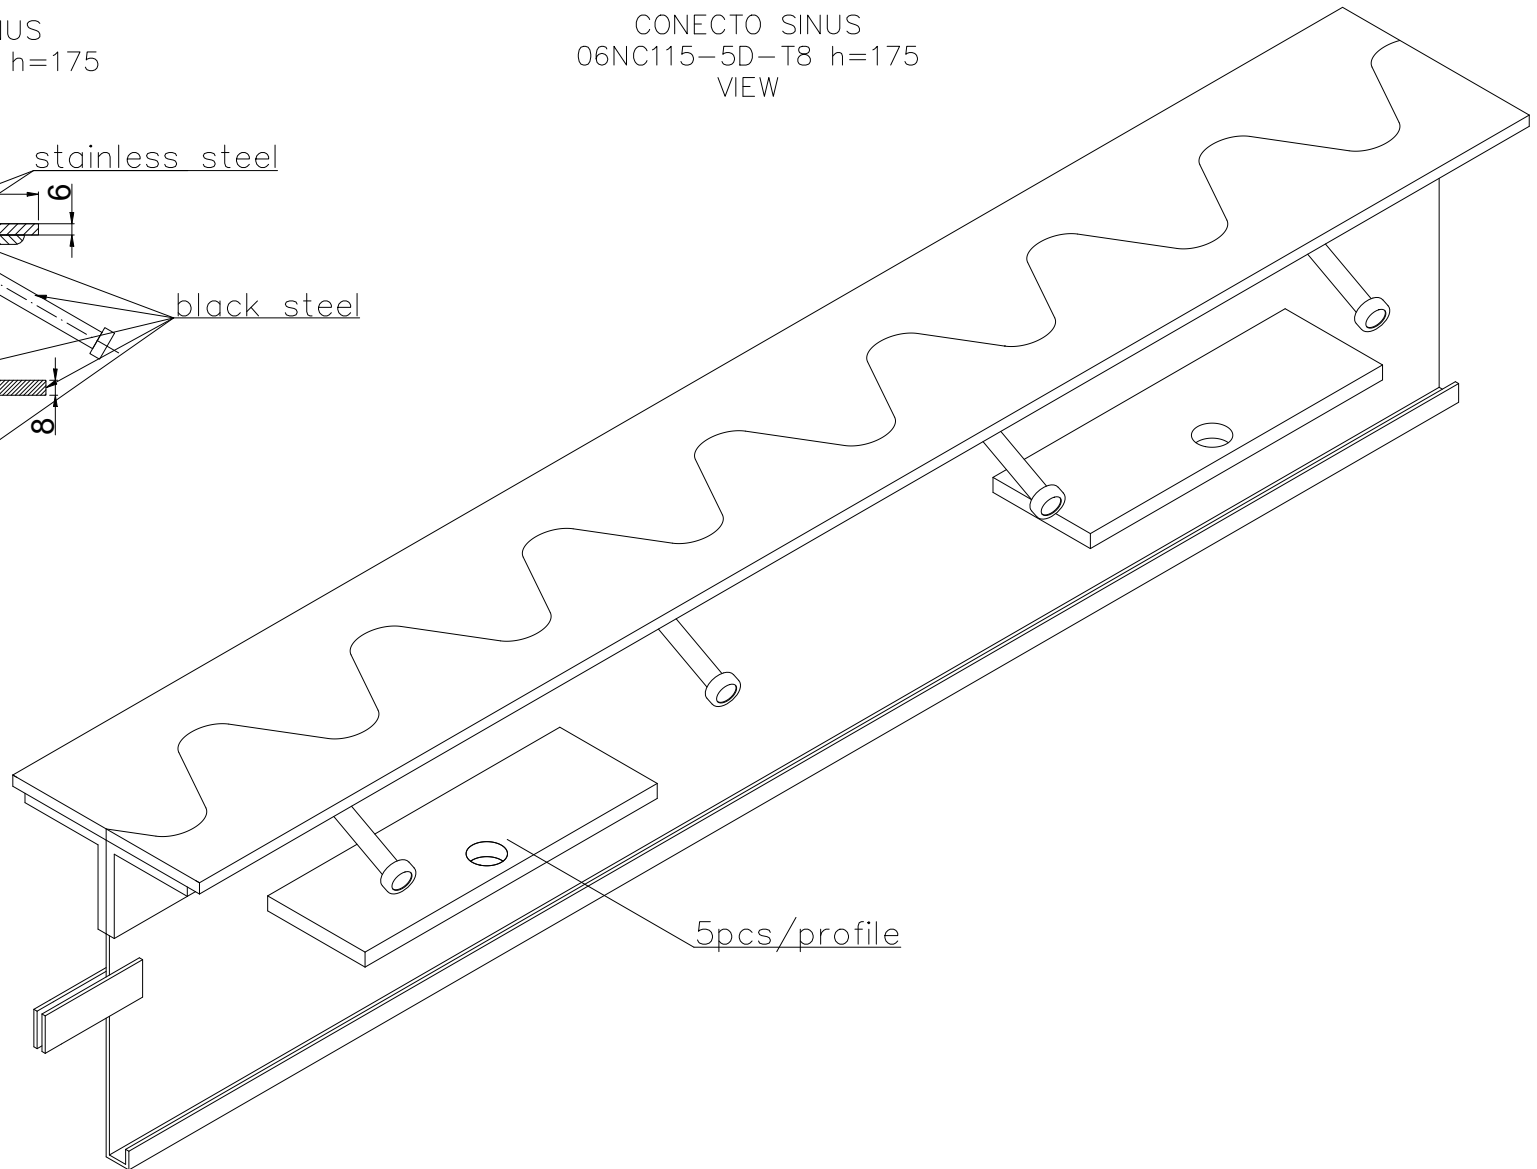

CONECTO SINUS
06NC115-5D-T8 h=175
SECTION

CONECTO SINUS
06NC115-5D-T8 h=175
VIEW

Armoured joint Conecto Sinus
06NC115-5D-T8 h=175
L=3000, stainless steel version

Conecto Profiles Sp. z o.o.
ul. Przemysłowa 39
61-541 Poznań
www.conecto-profiles.com

ROZMIAR / SIZE	SKALA / SCALE	Wszystkie wymiary podano w [mm] All dimensions in [mm]
A3	1:1	

PROJEKT	PROJECT	ZŁOŻENIE	SUB ASSEMBLY	RYSUNEK	DRAWING	ARKUSZ	SHEET	WER	REV
--		--		01		1	Z DF	1	