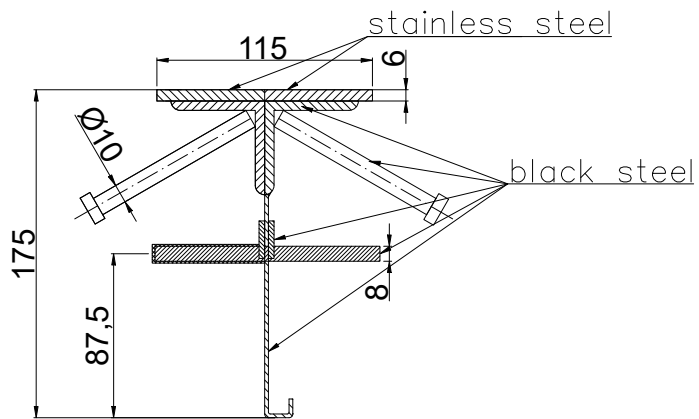

CONECTO SINUS
06NC115-5D-T8 h=175
SECTION

CONECTO SINUS
06NC115-5D-T8 h=175
VIEW

Armoured joint Conecto Sinus
06NC115-5D-T8 h=175
L=3000, stainless steel version

Conecto Profiles Sp. z o.o.
ul. Przemysłowa 39
61-541 Poznań
www.conecto-profiles.com

ROZMIAR / SIZE	SKALA / SCALE	Wszystkie wymiary podano w [mm] All dimensions in [mm]
A3	1:1	

PROJEKT	PROJECT	ZŁOŻENIE	SUB ASSEMBLY	RYSUNEK	DRAWING	ARKUSZ	SHEET	WER	REV
--		--		01		1	Z DF	1	