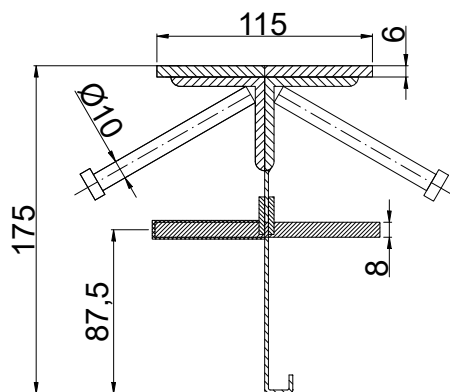

CONECTO SINUS
06NC115-5D-T8 h=175
SECTION

CONECTO SINUS
06NC115-5D-T8 h=175
VIEW

Armoured joint Conecto Sinus
06NC115-5D-T8 h=175
L=3000, black steel

Conecto Profiles Sp. z o.o.
ul. Przemysłowa 39
61-541 Poznań
www.conecto-profiles.com

PROJEKT	PROJECT	ZŁOŻENIE	SUB ASSEMBLY	RYSUNEK	DRAWING	ARKUSZ	WER
SIZE	SCALE	All dimensions in [mm]		SHEET	REV		
A3	1:1	Wszystkie wymiary podano w [mm] All dimensions in [mm]		01		1	Z DF 1