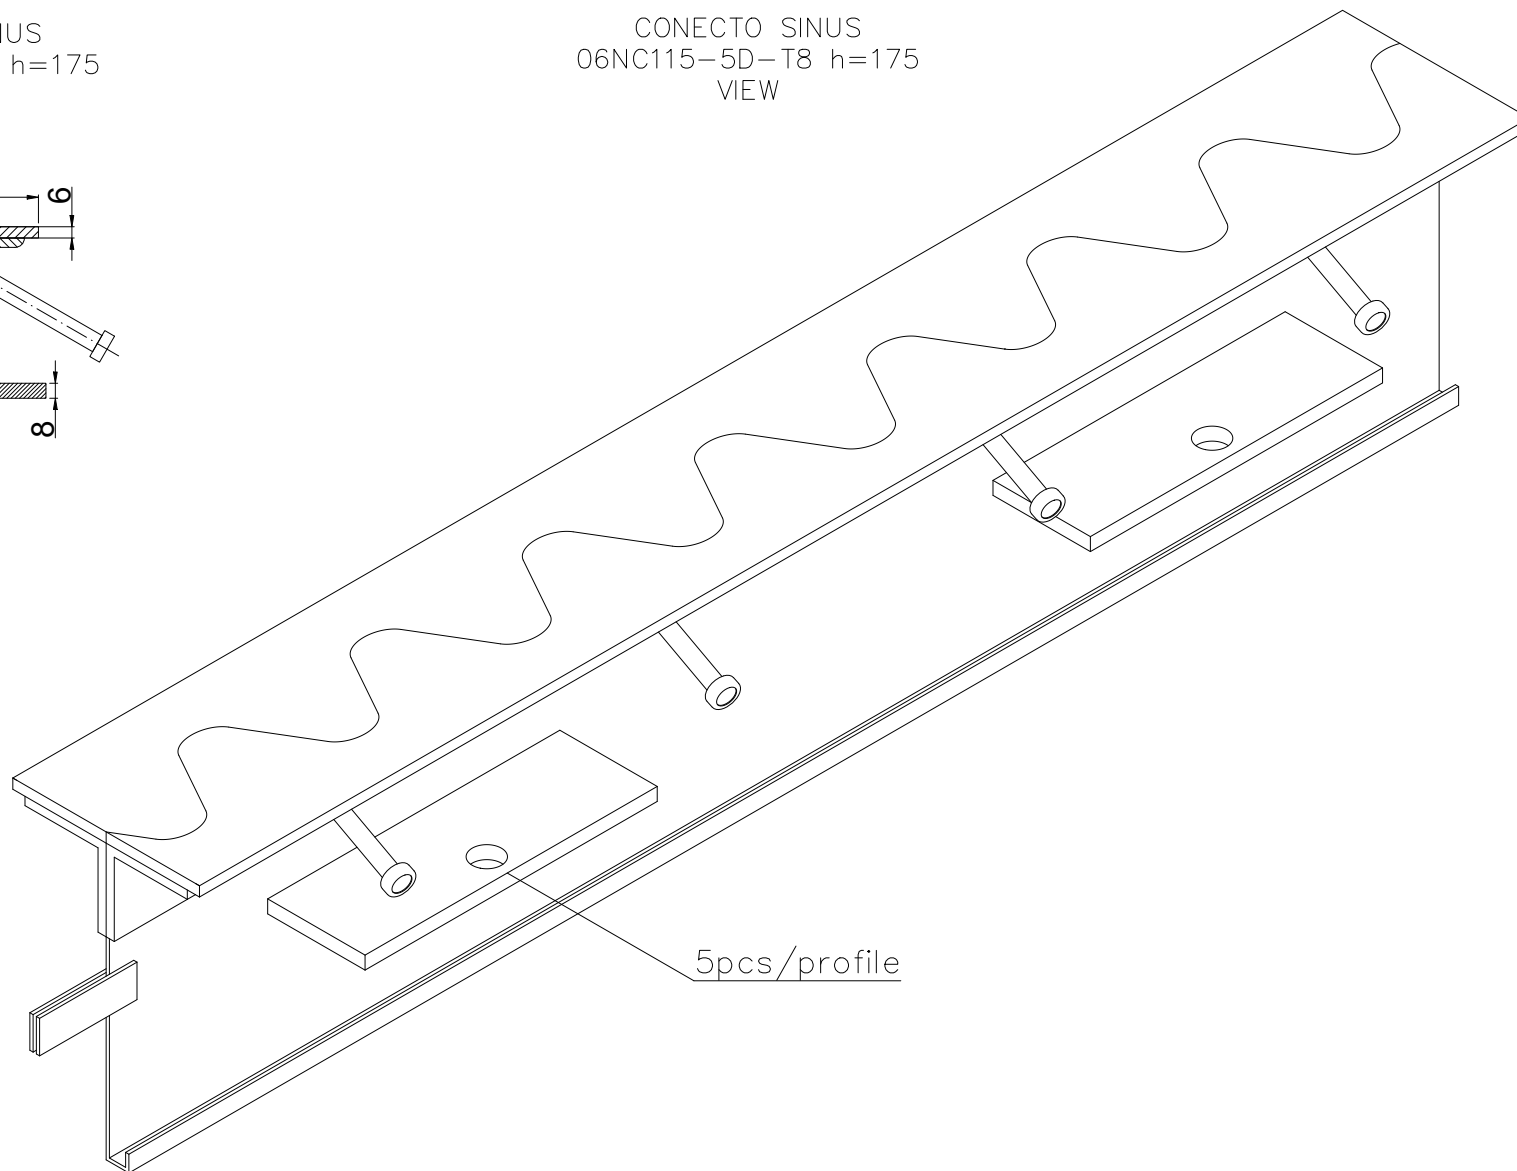

CONECTO SINUS
06NC115-5D-T8 h=175
SECTION

CONECTO SINUS
06NC115-5D-T8 h=175
VIEW

Armoured joint Conecto Sinus
06NC115-5D-T8 h=175
L=3000, black steel

Conecto Profiles Sp. z o.o.
ul. Przemysłowa 39
61-541 Poznań
www.conecto-profiles.com

PROJEKT	PROJECT	ZŁOŻENIE	SUB ASSEMBLY	RYSUNEK	DRAWING	ARKUSZ	WER
SIZE	SCALE	All dimensions in [mm]		SHEET	REV		
A3	1:1	Wszystkie wymiary podano w [mm] All dimensions in [mm]		01		1	Z DF 1