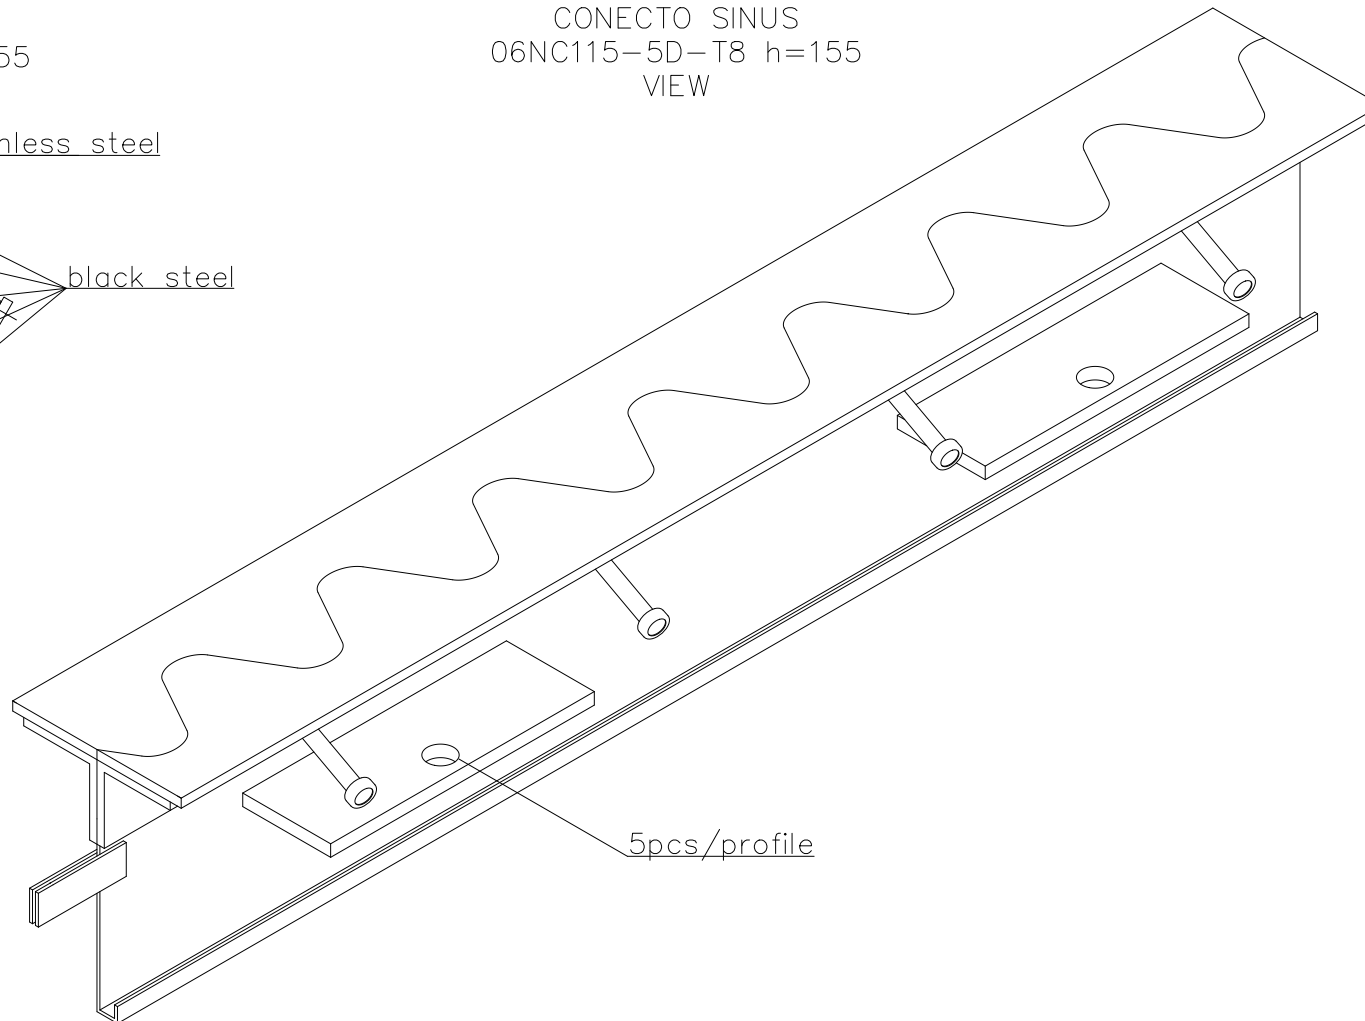

CONECTO SINUS
06NC115-5D-T8 h=155
SECTION

CONECTO SINUS
06NC115-5D-T8 h=155
VIEW

Armoured joint Conecto Sinus
06NC115-5D-T8 h=155
L=3000, stainless steel version

Conecto Profiles Sp. z o.o.
ul. Przemysłowa 39
61-541 Poznań
www.conecto-profiles.com

ROZMIAR / SIZE A3	SKALA / SCALE 1:1	Wszystkie wymiary podano w [mm] All dimensions in [mm]
----------------------	----------------------	---

PROJEKT	PROJECT	ZŁOŻENIE	SUB ASSEMBLY	RYSUNEK	DRAWING	ARKUSZ	SHEET	WER	REV
--			--		01	1	Z DF	1	