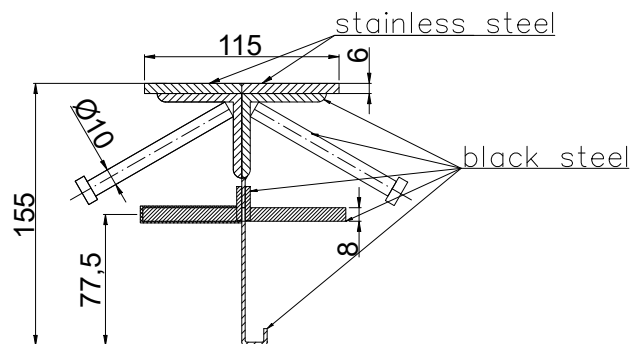

CONECTO SINUS
06NC115-5D-T8 h=155
SECTION

CONECTO SINUS
06NC115-5D-T8 h=155
VIEW

Armoured joint Conecto Sinus
06NC115-5D-T8 h=155
L=3000, stainless steel version

Conecto Profiles Sp. z o.o.
ul. Przemysłowa 39
61-541 Poznań
www.conecto-profiles.com

ROZMIAR / SIZE A3	SKALA / SCALE 1:1	Wszystkie wymiary podano w [mm] All dimensions in [mm]
----------------------	----------------------	---

PROJEKT	PROJECT	ZŁOŻENIE	SUB ASSEMBLY	RYSUNEK	DRAWING	ARKUSZ	SHEET	WER	REV
--			--		01	1	Z DF	1	