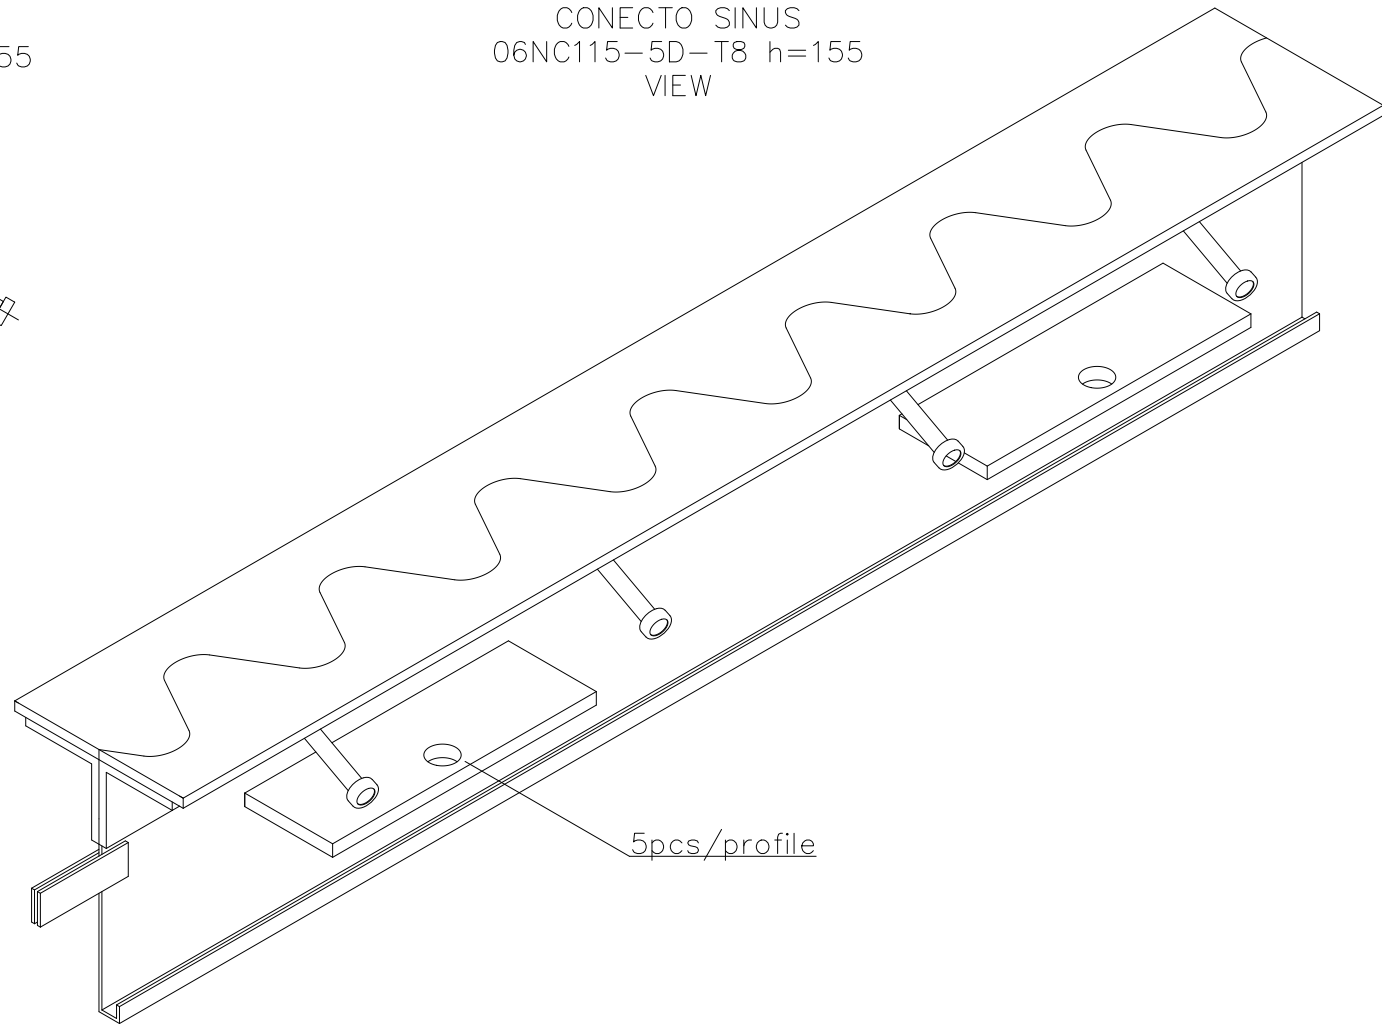

CONECTO SINUS  
06NC115-5D-T8 h=155  
SECTION

CONECTO SINUS  
06NC115-5D-T8 h=155  
VIEW

Armoured joint Conecto Sinus  
06NC115-5D-T8 h=155  
L=3000, black steel

Conecto Profiles Sp. z o.o.  
ul. Przemysłowa 39  
61-541 Poznań  
www.conecto-profiles.com

ROZMIAR / SIZE	SKALA / SCALE	Wszystkie wymiary podano w [ mm ] All dimensions in [ mm ]
A3	1:1	

PROJEKT	PROJECT	ZŁOŻENIE	SUB ASSEMBLY	RYSUNEK	DRAWING	ARKUSZ	SHEET	WER	REV
--		--		01		1	Z DF	1	