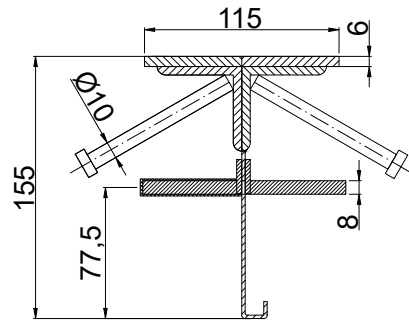

CONECTO SINUS  
06NC115-5D-T8 h=155  
SECTION

CONECTO SINUS  
06NC115-5D-T8 h=155  
VIEW

Armoured joint Conecto Sinus  
06NC115-5D-T8 h=155  
L=3000, black steel

Conecto Profiles Sp. z o.o.  
ul. Przemysłowa 39  
61-541 Poznań  
www.conecto-profiles.com

ROZMIAR / SIZE	SKALA / SCALE	Wszystkie wymiary podano w [ mm ] All dimensions in [ mm ]
A3	1:1	

PROJEKT	PROJECT	ZŁOŻENIE	SUB ASSEMBLY	RYSUNEK	DRAWING	ARKUSZ	SHEET	WER	REV
--		--		01		1	Z DF	1	