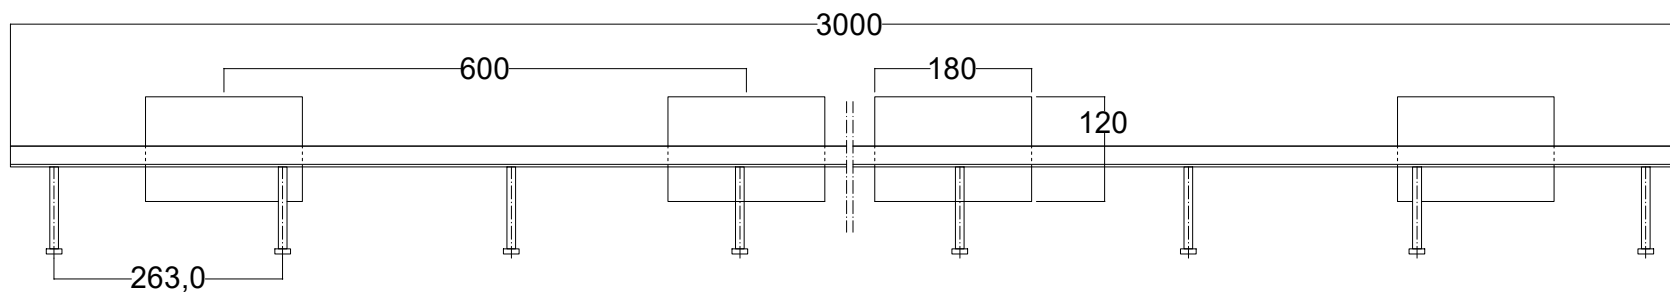

Conecto Omega  
03NB-5D-T8 h=175/190  
Scale 2:1  
Section

Conecto Omega  
03NB-5D-T8 h=175/190  
View

Conecto Omega  
03NB-5D-T8 h=175/190  
Top view  
skala 1:1,25

Armoured joint Conecto Omega  
03NB-5D-T8 h=175/190 with cover PVC  
L=3000, black steel

Conecto Profiles Sp. z o.o.  
ul. Przemysłowa 39  
61-541 Poznań  
www.conecto-profiles.com

| ROZMIAR / SIZE | SKALA / SCALE | Wszystkie wymiary podano w [ mm ]<br>All dimensions in [ mm ] |  | PROJEKT | PROJECT | ZŁOŻENIE | SUB ASSEMBLY | RYSUNEK | DRAWING | ARKUSZ | SHEET   | VER | REV |
|----------------|---------------|---|--|---------|---------|----------|--------------|---------|---------|--------|---------|-----|-----|
| A3             | 1:1           |   |  | --      |         | --       |              |         | 01      | 1      | Z<br>DF | 1   |     |