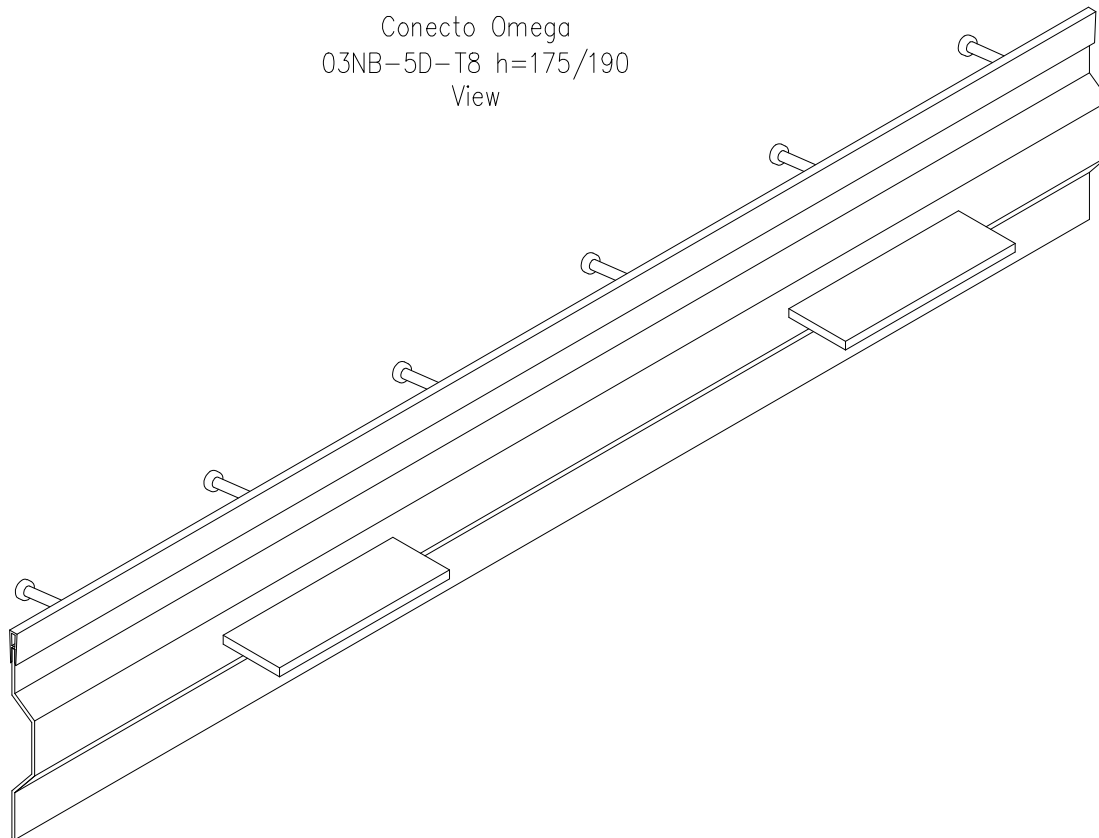

Conecto Omega  
03NB-5D-T8 h=175/190  
Scale 2:1  
Section

Conecto Omega  
03NB-5D-T8 h=175/190  
View

Conecto Omega  
03NB-5D-T8 h=175/190  
Top view  
skala 1:1,25

Armoured joint Conecto Omega  
03NB-5D-T8 h=175/190 with cover PVC  
L=3000, black steel

Conecto Profiles Sp. z o.o.  
ul. Przemysłowa 39  
61-541 Poznań  
www.conecto-profiles.com

| ROZMIAR / SIZE | SKALA / SCALE | Wszystkie wymiary podano w [ mm ]<br>All dimensions in [ mm ] |  | PROJEKT | PROJECT | ZŁOŻENIE | SUB ASSEMBLY | RYSUNEK | DRAWING | ARKUSZ | SHEET   | VER | REV |
|----------------|---------------|---|--|---------|---------|----------|--------------|---------|---------|--------|---------|-----|-----|
| A3             | 1:1           |   |  | --      |         | --       |              |         | 01      | 1      | Z<br>DF | 1   |     |