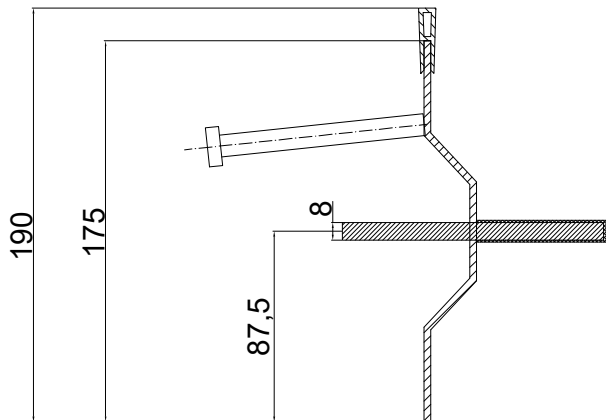

Conecto Omega  
03NB-5D-T8 h=175/190  
Scale 2:1  
Section

Conecto Omega  
03NB-5D-T8 h=175/190  
View

Conecto Omega  
03NB-5D-T8 h=175/190  
Top view  
skala 1:1,25

Armoured joint Conecto Omega  
03NB-5D-T8 h=175/190 with cover PVC  
L=3000, black steel

Conecto Profiles Sp. z o.o.  
ul. Przemysłowa 39  
61-541 Poznań  
www.conecto-profiles.com

| ROZMIAR / SIZE | SKALA / SCALE | Wszystkie wymiary podano w [ mm ]<br>All dimensions in [ mm ] |  | PROJEKT | PROJECT | ZŁOŻENIE | SUB ASSEMBLY | RYSUNEK | DRAWING | ARKUSZ | SHEET   | VER | REV |
|----------------|---------------|---|--|---------|---------|----------|--------------|---------|---------|--------|---------|-----|-----|
| A3             | 1:1           |   |  | --      |         | --       |              |         | 01      | 1      | Z<br>DF | 1   |     |