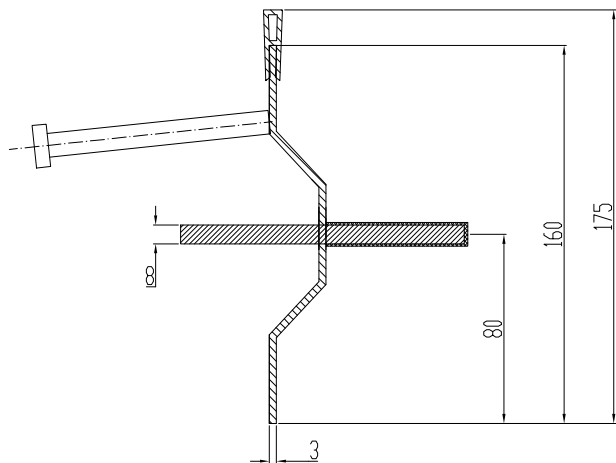

Conecto Omega
03NB-5D-T8 h=160/175
Section
scale 2:1

Conecto Omega
03NB-5D-T8 h=160/175
View

Conecto Omega
03NB-5D-T8 h=160/175
Top view
scale 1:1,25

Armoured joint Conecto Omega
03NB-5D-T8 h=160/175 with PVC cover
L=3000, black steel

Conecto Profiles Sp. z o.o.
ul. Przemysłowa 39
61-541 Poznań
www.conecto-profiles.com

ROZMIAR / SIZE A3	SKALA / SCALE 1:1	Wszystkie wymiary podano w [mm] All dimensions in [mm]
----------------------	----------------------	---

PROJEKT	PROJECT	ZŁOŻENIE	SUB ASSEMBLY	RYSUNEK	DRAWING	ARKUSZ SHEET	WER REV
--	--	--	--	01	01	1 Z OF 1	