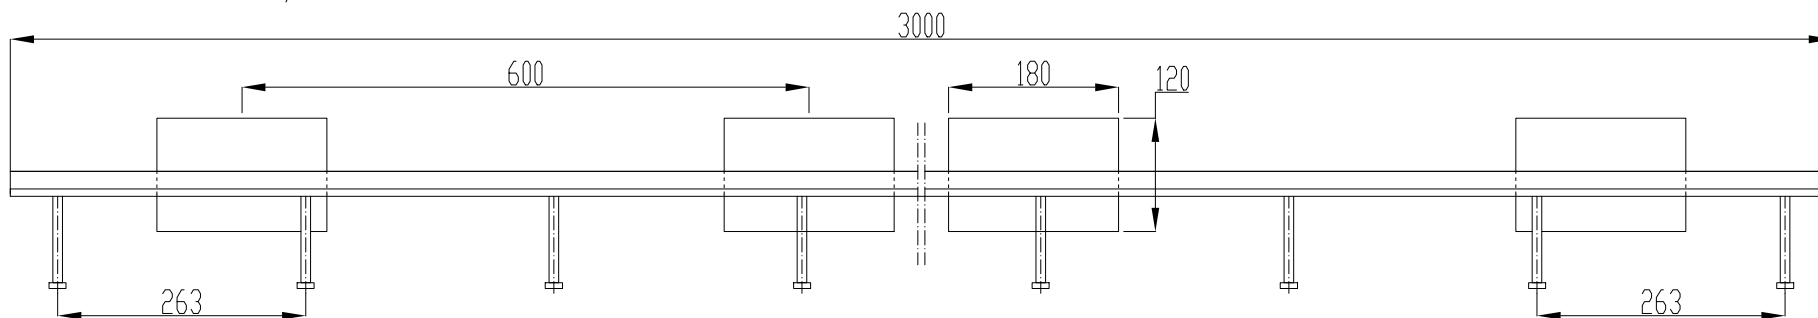

Conecto Omega
03NB-5D-T8 h=160/175
Section
scale 2:1

Conecto Omega
03NB-5D-T8 h=160/175
View

Conecto Omega
03NB-5D-T8 h=160/175
Top view
scale 1:1,25

Armoured joint Conecto Omega
03NB-5D-T8 h=160/175 with PVC cover
L=3000, black steel

Conecto Profiles Sp. z o.o.
ul. Przemysłowa 39
61-541 Poznań
www.conecto-profiles.com

ROZMIAR / SIZE A3	SKALA / SCALE 1:1	Wszystkie wymiary podano w [mm] All dimensions in [mm]
----------------------	----------------------	---

PROJEKT	PROJECT	ZŁOŻENIE	SUB ASSEMBLY	RYSUNEK	DRAWING	ARKUSZ SHEET	WER REV
--	--	--	--	01	01	1 Z OF 1	