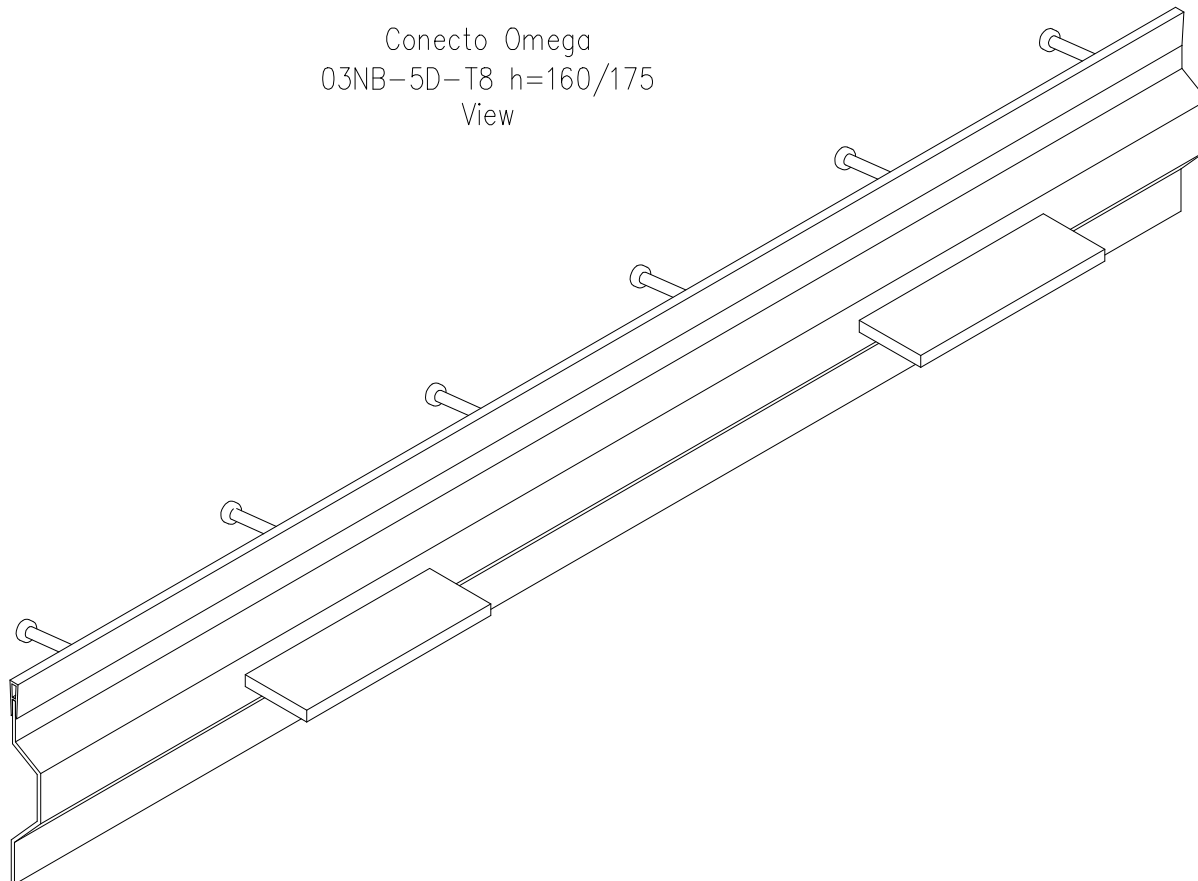

Conecto Omega
03NB-5D-T8 h=160/175
Section
scale 2:1

Conecto Omega
03NB-5D-T8 h=160/175
View

Conecto Omega
03NB-5D-T8 h=160/175
Top view
scale 1:1,25

Armoured joint Conecto Omega
03NB-5D-T8 h=160/175 with PVC cover
L=3000, black steel

Conecto Profiles Sp. z o.o.
ul. Przemysłowa 39
61-541 Poznań
www.conecto-profiles.com

ROZMIAR / SIZE A3	SKALA / SCALE 1:1	Wszystkie wymiary podano w [mm] All dimensions in [mm]
----------------------	----------------------	---

PROJEKT	PROJECT	ZŁOŻENIE	SUB ASSEMBLY	RYSUNEK	DRAWING	ARKUSZ SHEET	WER REV
--	--	--	--	01	01	1 Z OF 1	