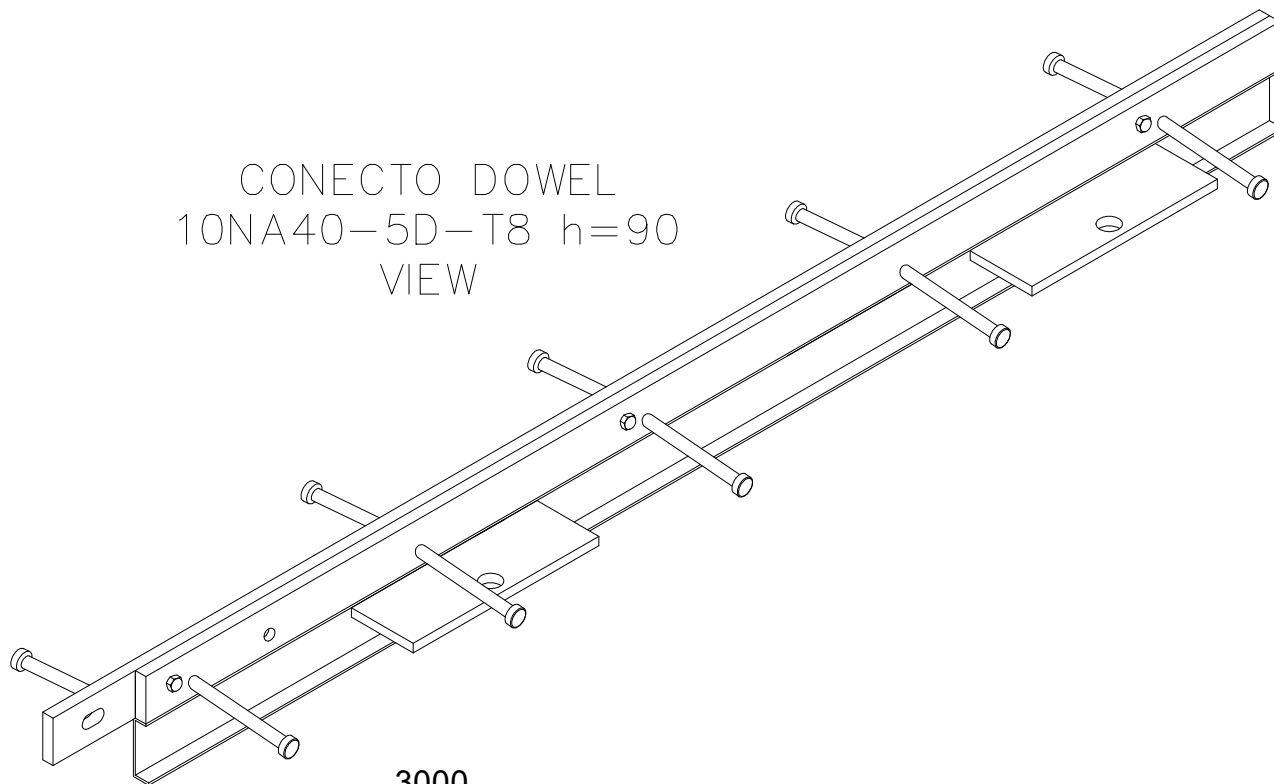

CONECTO DOWEL
10NA40-5D-T8 h=90
VIEW

Conecto Dowel
10NA40-5D-T8 h=90 PC
L=3000, black steel

All dimensions in [mm]

REV 1.2

Conecto Profiles Sp. z o.o.
ul. Przemysłowa 39
61-541 Poznań
+48 62 763 29 44

email: office@conecto-profiles.com

www: www.conecto-profiles.com