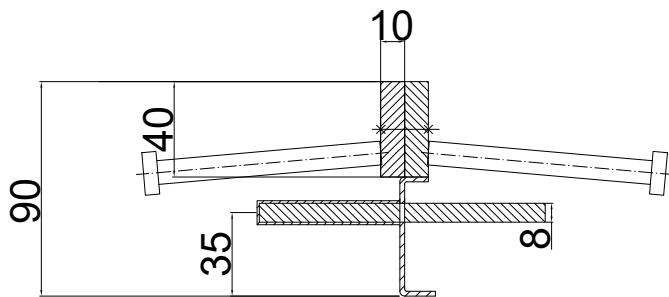

CONECTO DOWEL
10NA40-5D-T8 h=90
SECTION
SCALE 2:1