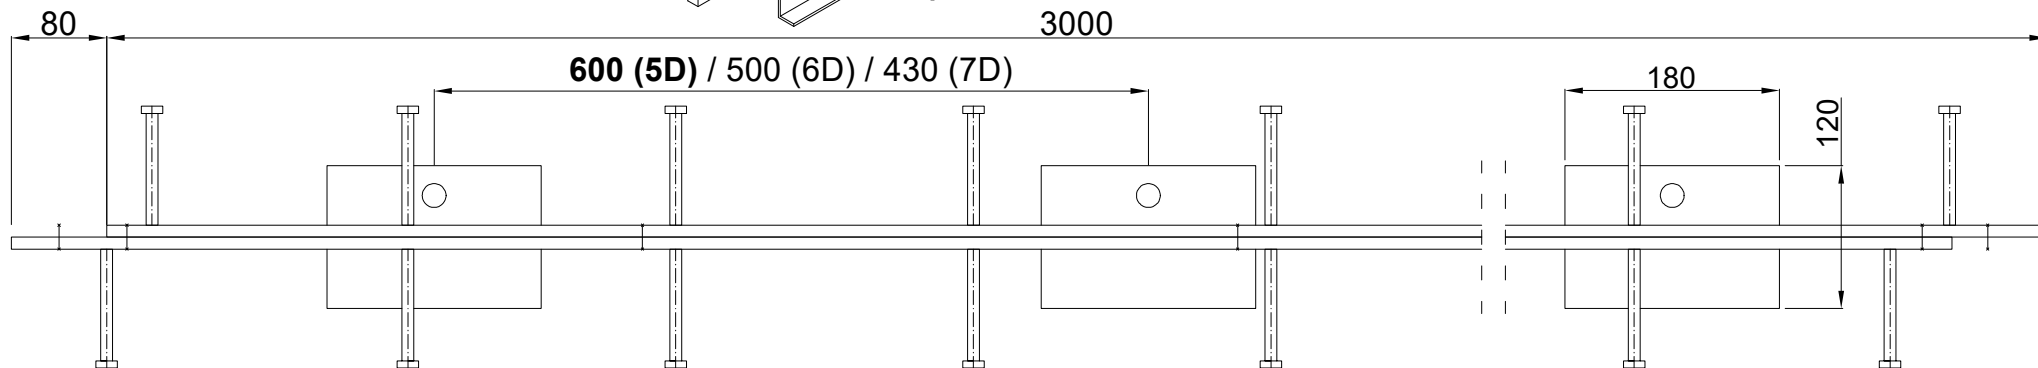

CONECTO DOWEL
10NA40-5D-T8 h=90
VIEW

Conecto Dowel
10NA40-5D-T8 h=90 PC
L=3000, black steel

All dimensions in [mm]

REV 1.2

Conecto Profiles Sp. z o.o.
ul. Przemysłowa 39
61-541 Poznań
+48 62 763 29 44

email: office@conecto-profiles.com

www: www.conecto-profiles.com