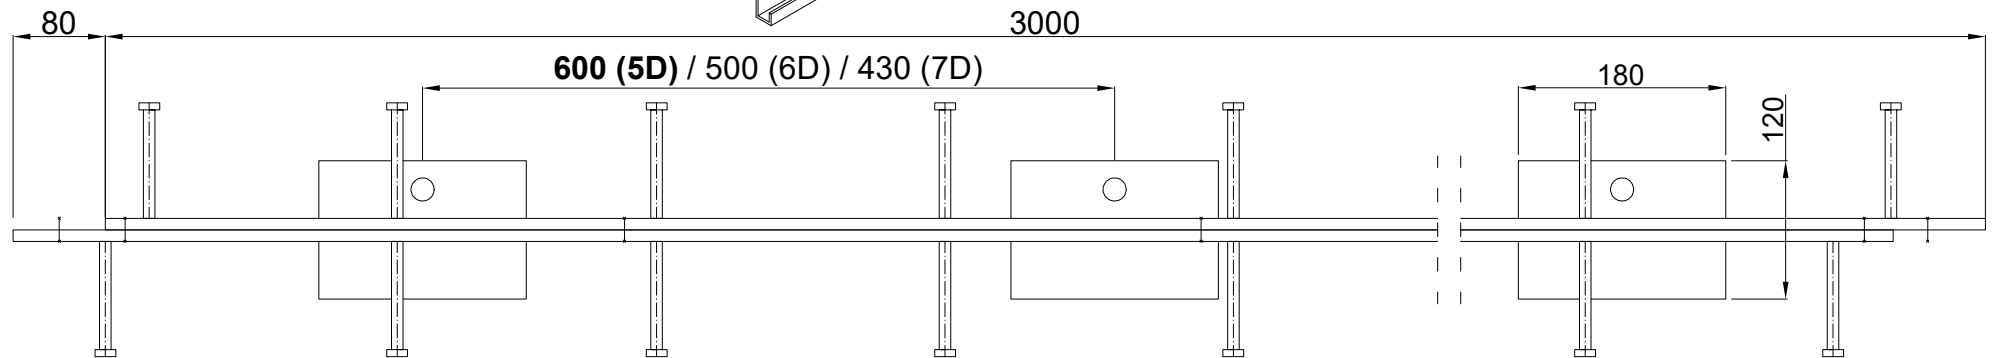

CONECTO DOWEL
10NA40-5D-T8 h=200
VIEW

Conecto Dowel
10NA40-5D-T8 h=200 PC
L=3000, black steel

All dimensions in [mm]

REV 1.2

conecto
profiles

Conecto Profiles Sp. z o.o.

ul. Przemysłowa 39

61-541 Poznań

+48 62 763 29 44

email: office@conecto-profiles.com

www: www.conecto-profiles.com