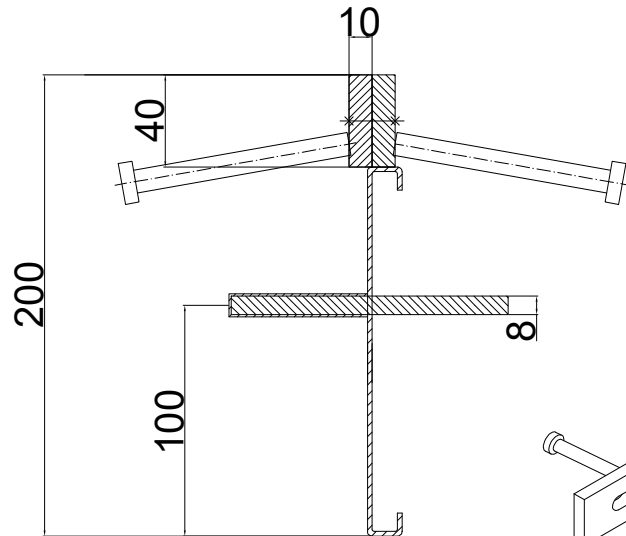

CONECTO DOWEL
10NA40-5D-T8 h=200
SECTION
SCALE 2:1