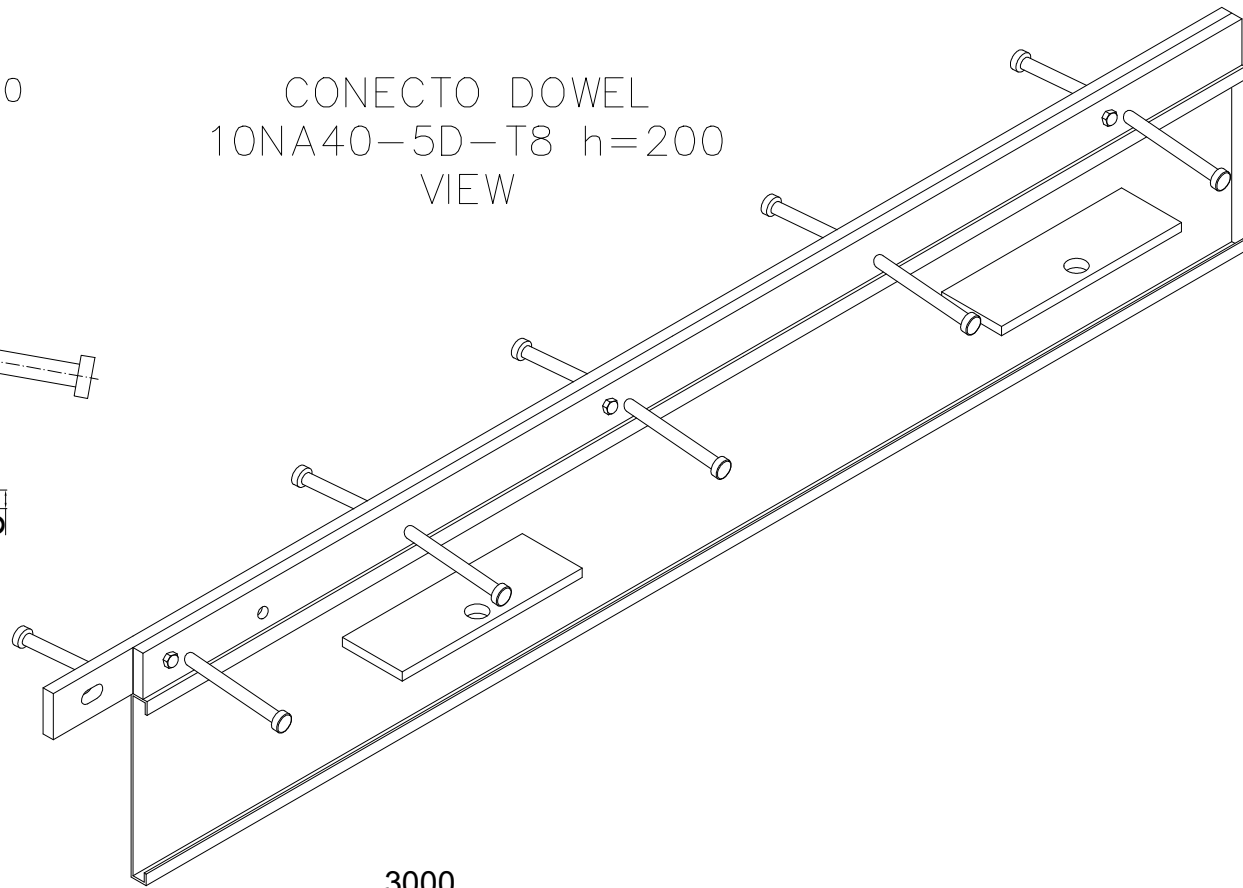

CONECTO DOWEL
10NA40-5D-T8 h=200
VIEW

Conecto Dowel
10NA40-5D-T8 h=200 PC
L=3000, black steel

All dimensions in [mm]

REV 1.2

conecto
profiles

Conecto Profiles Sp. z o.o.

ul. Przemysłowa 39

61-541 Poznań

+48 62 763 29 44

email: office@conecto-profiles.com

www: www.conecto-profiles.com