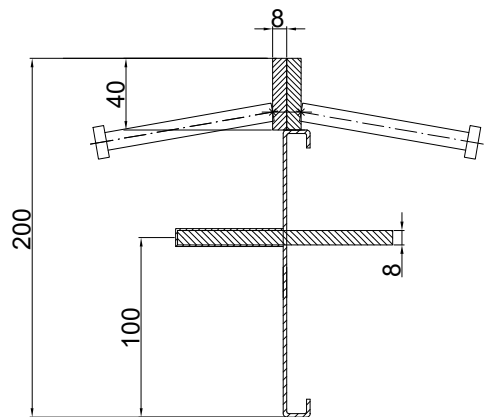

CONECTO DOWEL
08NA40-5D-T8 h=200
SECTION

CONECTO DOWEL
08NA40-5D-T8 h=200
VIEW

Armoured joint Conecto Dowel
08NA40-5D-T8 h=200
L=3000, black steel

Conecto Profiles Sp. z o.o.
ul. Przemysłowa 39
61-541 Poznań
www.conecto-profiles.com

ROZMIAR / SIZE
A3

SKALA / SCALE
1:1

Wszystkie wymiary podano w [mm]
All dimensions in [mm]

PROJEKT PROJECT

ZŁOŻENIE SUB ASSEMBLY

RYSUNEK DRAWING

01

ARKUSZ SHEET