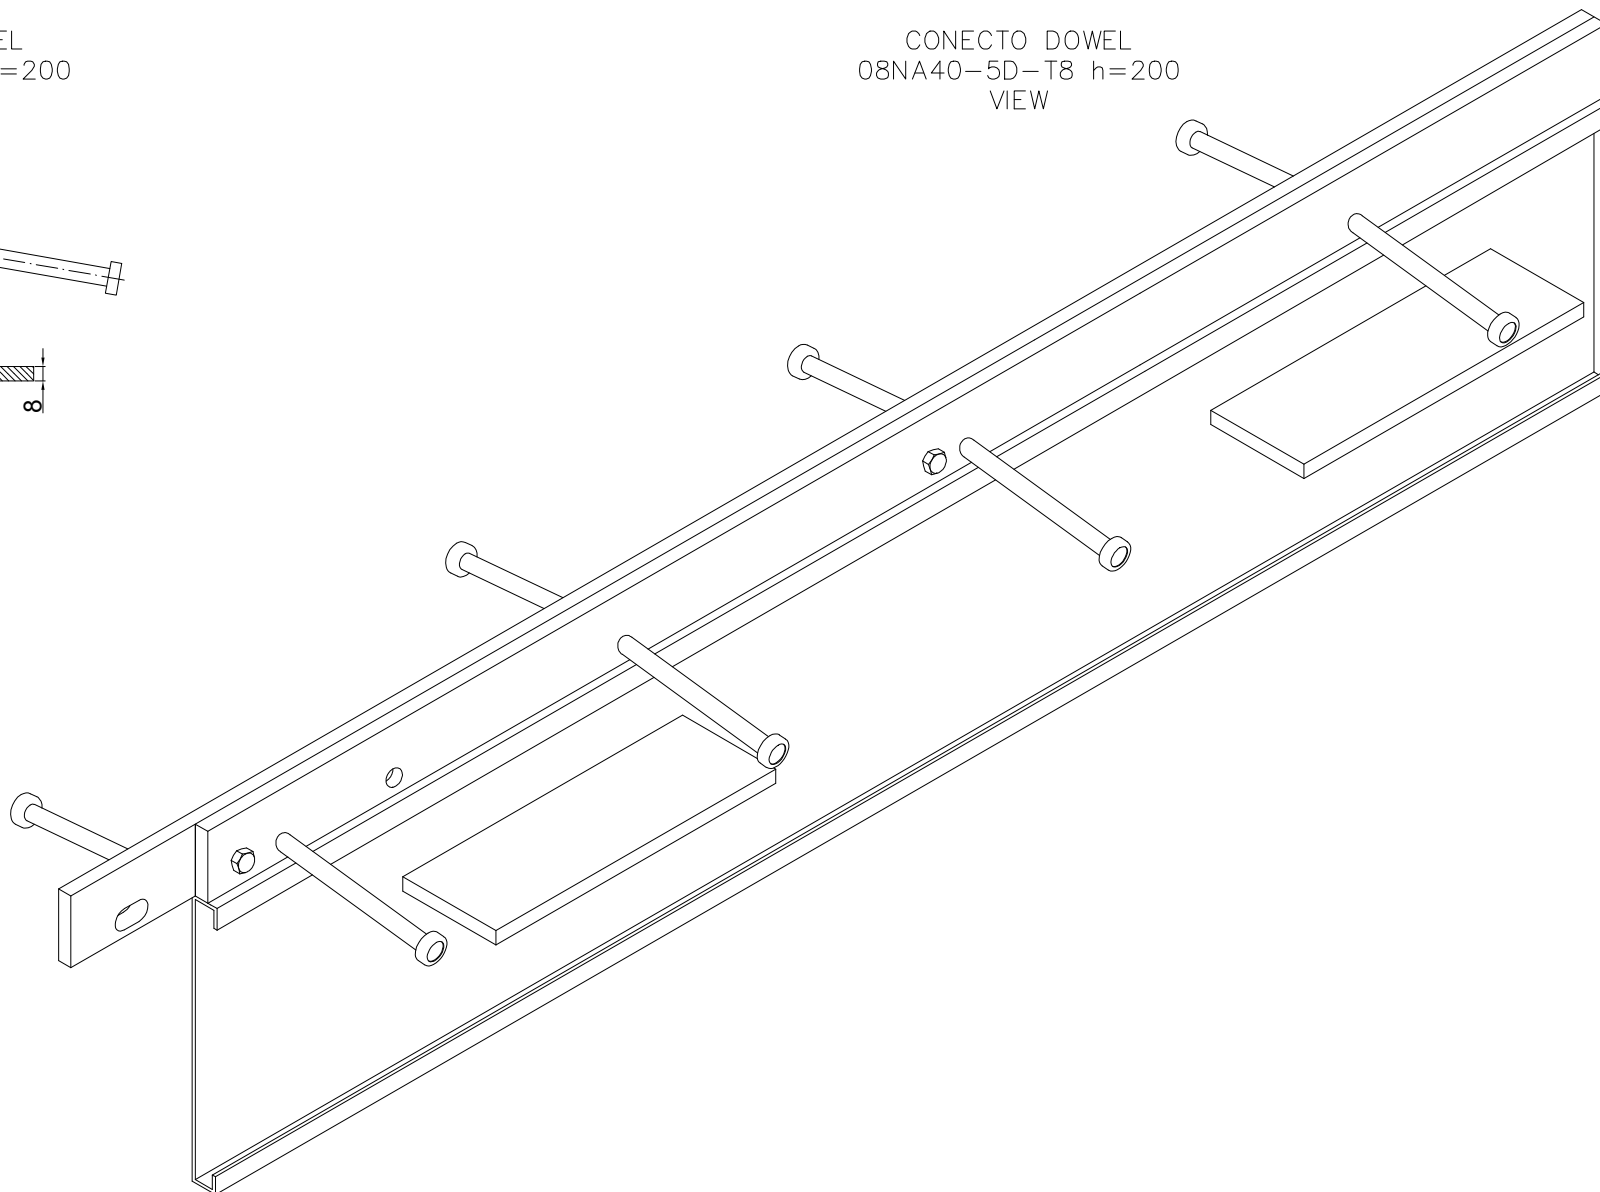

CONECTO DOWEL
08NA40-5D-T8 h=200
SECTION

CONECTO DOWEL
08NA40-5D-T8 h=200
VIEW

Armoured joint Conecto Dowel
08NA40-5D-T8 h=200
L=3000, black steel

Conecto Profiles Sp. z o.o.
ul. Przemysłowa 39
61-541 Poznań
www.conecto-profiles.com

ROZMIAR / SIZE
A3

SKALA / SCALE
1:1

Wszystkie wymiary podano w [mm]
All dimensions in [mm]

PROJEKT PROJECT

ZŁOŻENIE SUB ASSEMBLY

RYSUNEK DRAWING

01

ARKUSZ SHEET