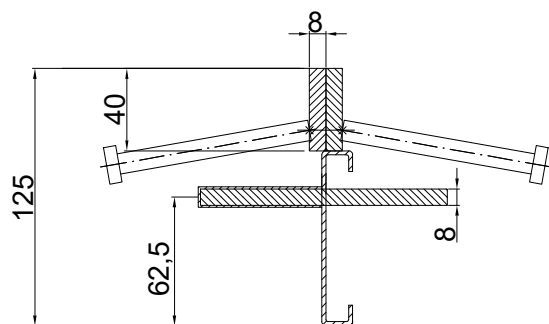

CONECTO DOWEL
08NA40-5D-T8 h=125
SECTION

CONECTO DOWEL
08NA40-5D-T8 h=125
VIEW

Armoured joint Conecto Dowel
08NA40-5D-T8 h=125
L=3000, black steel

Conecto Profiles Sp. z o.o.
ul. Przemysłowa 39
61-541 Poznań
www.conecto-profiles.com

| | | |
|----------------------|----------------------|---|
| ROZMIAR / SIZE A3 | SKALA / SCALE 1:1 | Wszystkie wymiary podano w [mm] All dimensions in [mm] |
|----------------------|----------------------|---|

| | | | | |
|--------------------|--------------------------|--------------------|-------------------|------------|
| PROJEKT PROJECT | ZŁOŻENIE SUB ASSEMBLY | RYSUNEK DRAWING | ARKUSZ SHEET | WER REV |
| -- | -- | 01 | 1 Z OF 1 | |