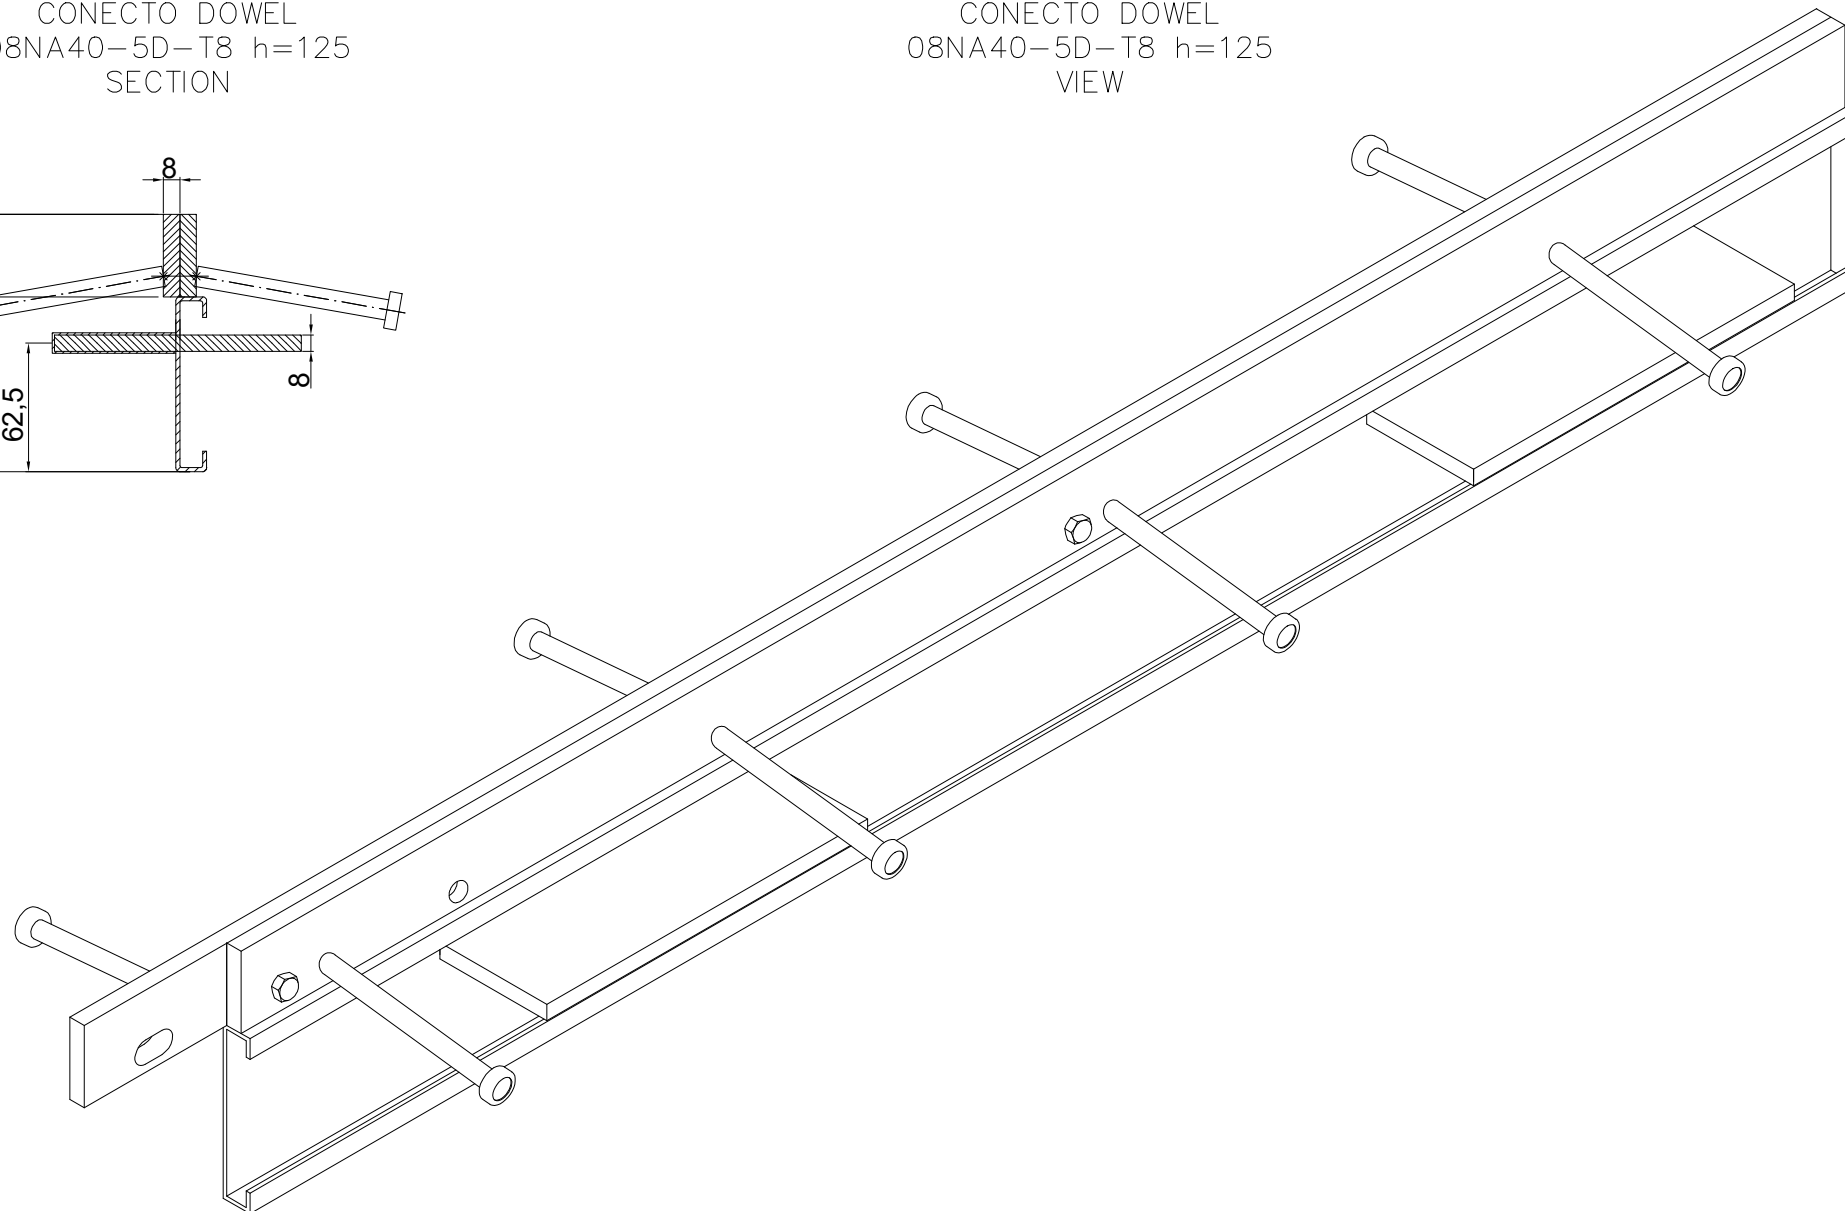

CONECTO DOWEL
08NA40-5D-T8 h=125
SECTION

CONECTO DOWEL
08NA40-5D-T8 h=125
VIEW

Armoured joint Conecto Dowel
08NA40-5D-T8 h=125
L=3000, black steel

Conecto Profiles Sp. z o.o.
ul. Przemysłowa 39
61-541 Poznań
www.conecto-profiles.com

| | | |
|----------------------|----------------------|---|
| ROZMIAR / SIZE A3 | SKALA / SCALE 1:1 | Wszystkie wymiary podano w [mm] All dimensions in [mm] |
|----------------------|----------------------|---|

| | | | | |
|--------------------|--------------------------|--------------------|-------------------|------------|
| PROJEKT PROJECT | ZŁOŻENIE SUB ASSEMBLY | RYSUNEK DRAWING | ARKUSZ SHEET | WER REV |
| -- | -- | 01 | 1 Z OF 1 | |