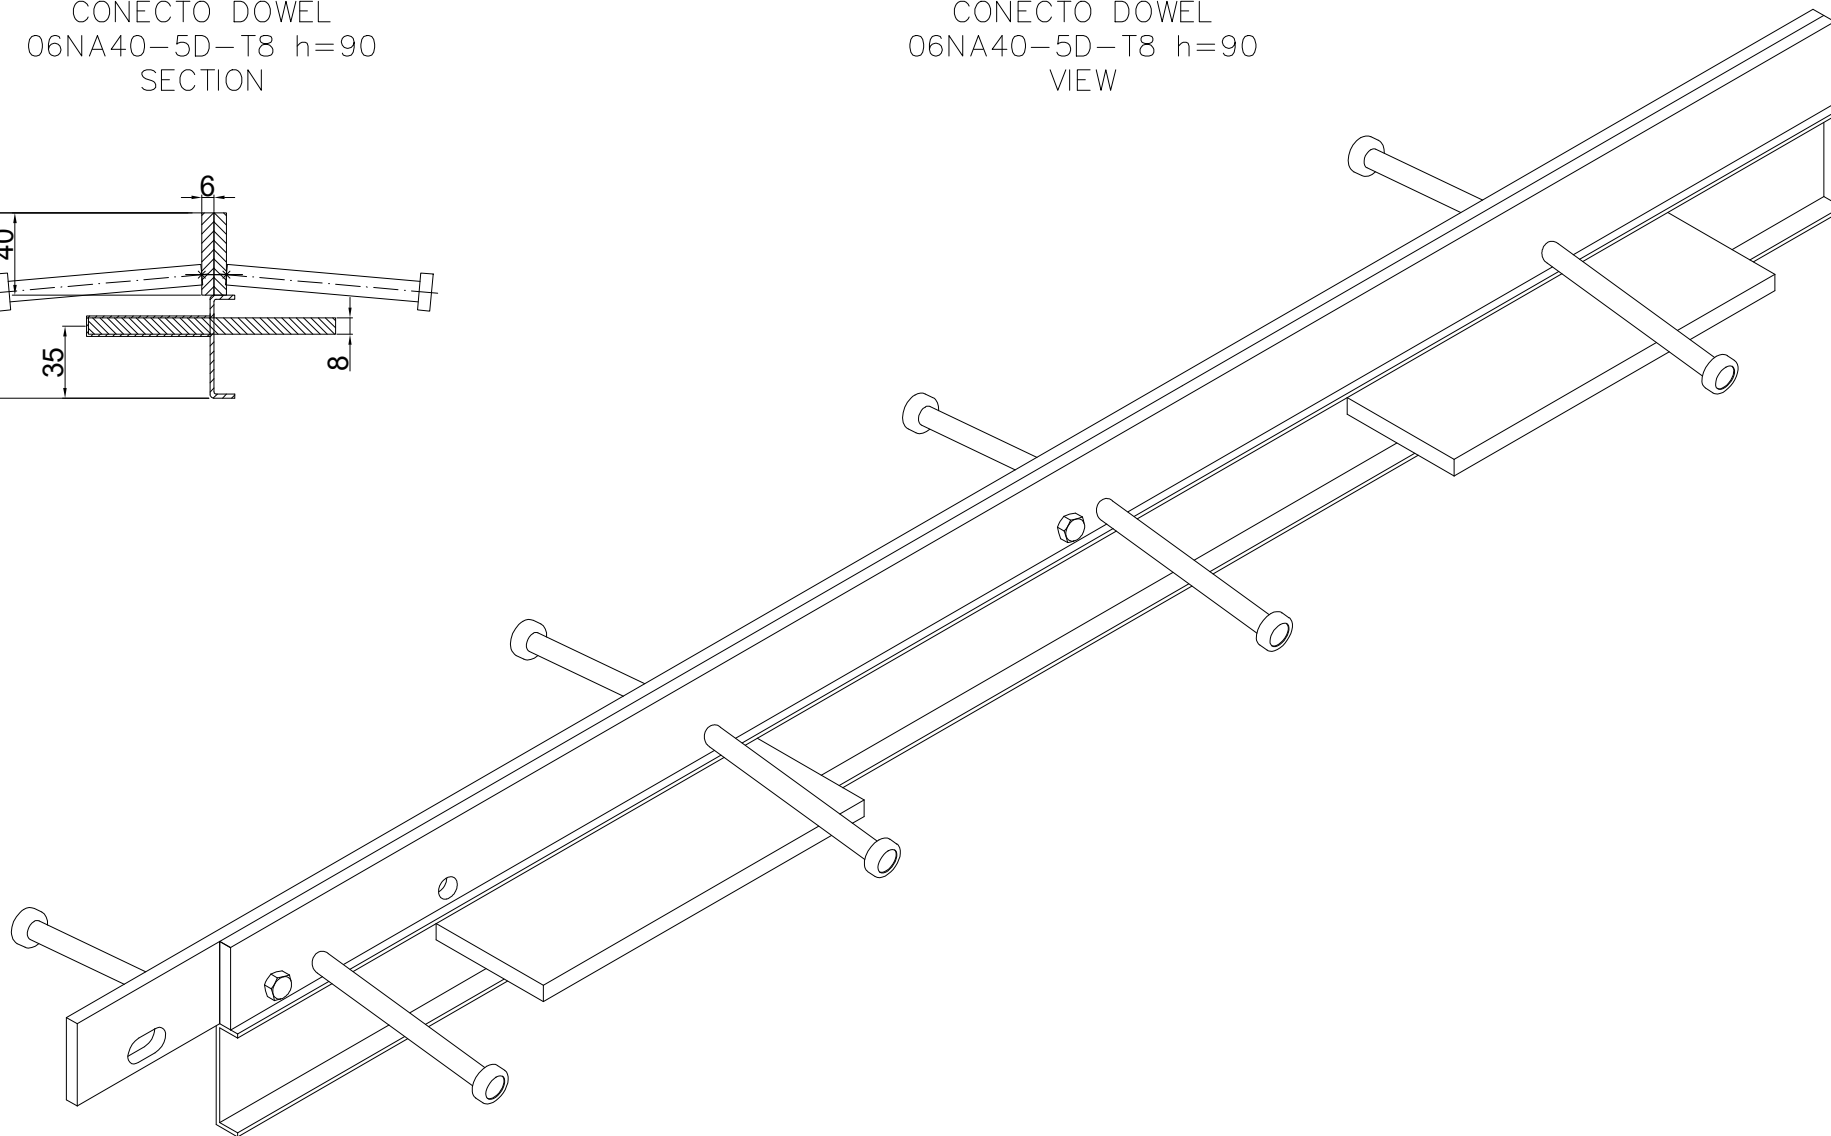

CONECTO DOWEL
06NA40-5D-T8 h=90
SECTION

CONECTO DOWEL
06NA40-5D-T8 h=90
VIEW

Armoured joint Conecto Dowel
06NA40-5D-T8 h=90
L=3000, black steel

Conecto Profiles Sp. z o.o.
ul. Przemysłowa 39
61-541 Poznań
www.conecto-profiles.com

ROZMIAR / SIZE
A3

SKALA / SCALE
1:1

Wszystkie wymiary podano w [mm]
All dimensions in [mm]

PROJEKT

PROJECT

ZŁOŻENIE

SUB ASSEMBLY

RYSUNEK