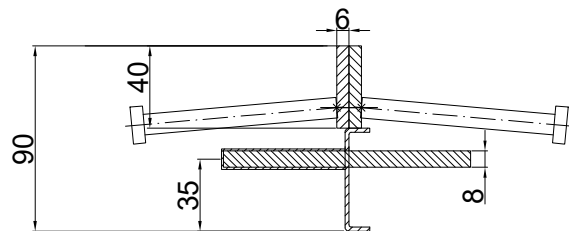

CONECTO DOWEL
06NA40-5D-T8 h=90
SECTION

CONECTO DOWEL
06NA40-5D-T8 h=90
VIEW

Armoured joint Conecto Dowel
06NA40-5D-T8 h=90
L=3000, black steel

Conecto Profiles Sp. z o.o.
ul. Przemysłowa 39
61-541 Poznań
www.conecto-profiles.com

ROZMIAR / SIZE
A3

SKALA / SCALE
1:1

Wszystkie wymiary podano w [mm]
All dimensions in [mm]

PROJEKT

PROJECT

ZŁOŻENIE

SUB ASSEMBLY

RYSUNEK